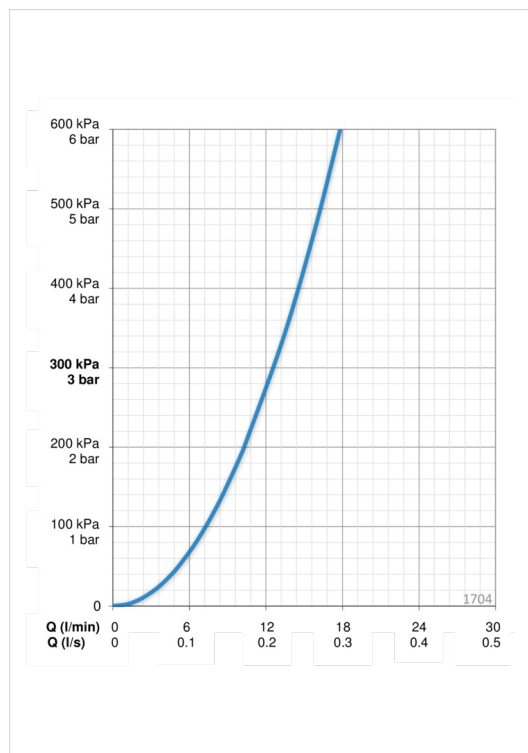

ТЕХНІЧНІ ДАНІ

Параметри витрати води

Витрата води (300 кПа)	0.21 l/s
Втрата тиску при витраті води 0.1 л/с	70 kPa

Технічні характеристики

Гаряча вода	max. +80°C
Робочий тиск	50 - 1000 kPa

Правила

EN стандарти	EN 817
Рівень шуму	I (ISO 3822)