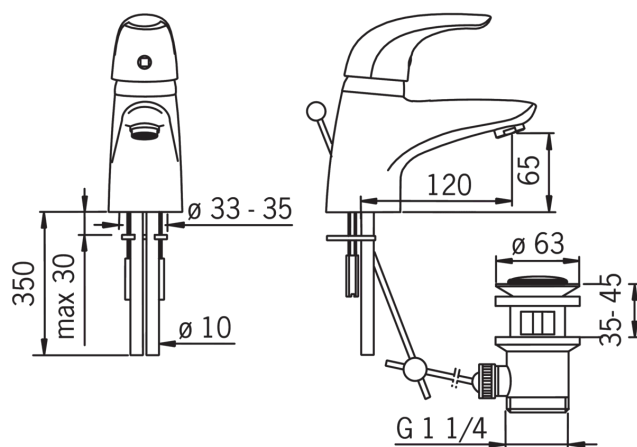

EAN: 6414150050084

www.oras.com/ua/products/oras/product/1704

Змішувач для умивальника з донним клапаном Вилив 120 мм. Вбудований обмежувач температури та витрати води.

- Ванна кімната
- Одноважільні
- На підставці
- Хром
- Фіксований вилив
- HONEYCOMB® - покращений захист від вапна
- Один важіль/ручка, Позначення «гаряча/холодна»

Запасні частини

SP0101

Код	Назва	Код
01	Важіль Сатин	159012V-60
01	Важіль	159012V
02	Захисна чашка	159013V
03	Затискна гайка	158726
04	Картридж	158890
05	Аератор, M24 x 1 STD HC A	232211
06	Аератор з шаровим з'єднувачем, M24x1/M24x1	232511
07	Пробка з ланюжком	159017V
08	Кріпильний гвинт (10 шт.), M6x55	158727/10
09	O-кільце, 44.04x3.53	158448/10
10	Затискна пластина з гайками	158697