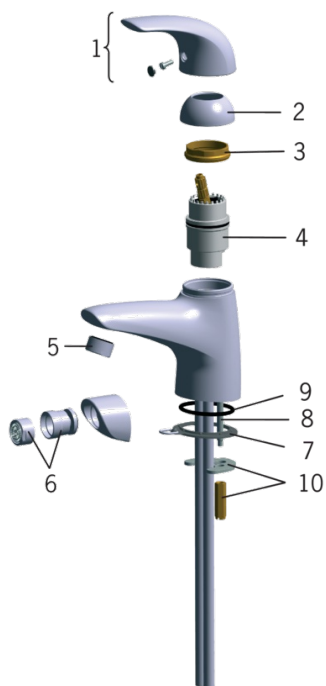

EAN: 6414150050084

www.oras.com/ua/products/oras/product/1704

Змішувач для умивальника з донним клапаном Вилив 120 мм. Вбудований обмежувач температури та витрати води.

- Ванна кімната
- Одноважільні
- На підставці
- Хром
- Фіксований вилив
- HONEYCOMB® - покращений захист від вапна
- Один важіль/ручка, Позначення «гаряча/холодна»

Запасні частини

SP0101

Код	Назва	Код
01	Важіль Сатин	159012V-60
01	Важіль	159012V
02	Захисна чашка	159013V
03	Затискна гайка	158726
04	Картридж	158890
05	Аератор, M24 x 1 STD HC A	232211
06	Аератор з шаровим з'єднувачем, M24x1/M24x1	232511
07	Пробка з ланюжком	159017V
08	Кріпильний гвинт (10 шт.), M6x55	158727/10
09	O-кільце, 44.04x3.53	158448/10
10	Затискна пластина з гайками	158697