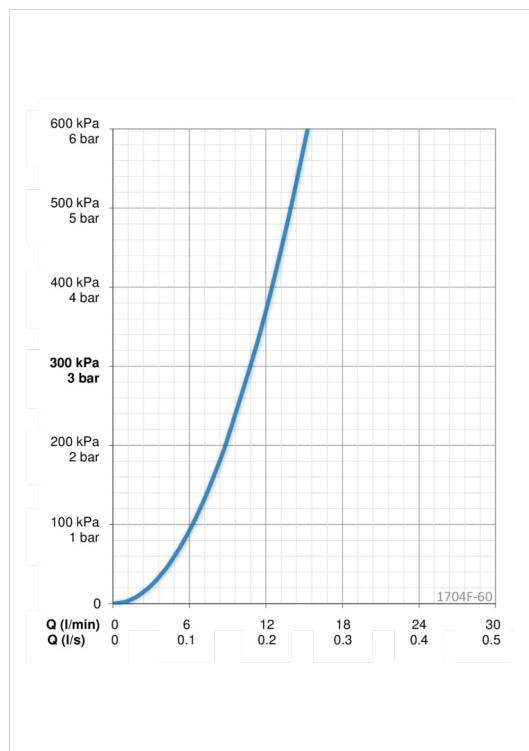

EAN: 6414150050237

www.oras.com/lt/products/oras/product/1704F-60

Praustuvo maišytuvas su svirtiniu dugno vožtuvu. Įdiegtos vandens temperatūros ir maksimalaus srauto ribojimo funkcijos.

F - Lankstūs pajungimo vamzdeliai

- Vonios kambarys
- Viensvirtis
- Montuojamas stalviršyje
- Satinas
- Stacionarus vandens snapas
- Viensvirtis, Karšto/ šalto vandens žymenys

Techniniai duomenys

Srauto duomenys

Srovės stiprumas prie 300 kPa	0.18 l/s
Spaudimo praradimas (0.1 l/s)	95 kPa

Techninės ypatybės

Vandens temperatūra	max. +80°C
Darbinis spaudimas	50 - 1000 kPa

Reguliavimai

EN standartas	EN 817
Triukšmo klasė	I (ISO 3822)