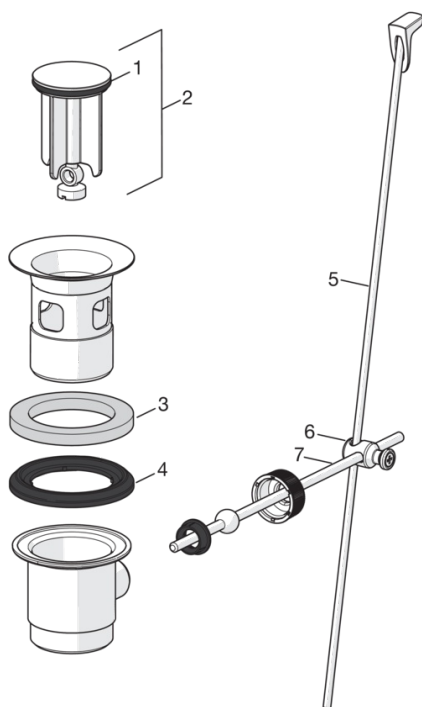

EAN: 6414150050237

www.oras.com/lt/products/oras/product/1704F-60

Praustuvo maišytuvas su svirtiniu dugno vožtuvu. Įdiegtos vandens temperatūros ir maksimalaus srauto ribojimo funkcijos.

F - Lankstūs pajungimo vamzdeliai

- Vonios kambarys
- Viensvirtis
- Montuojamas stalviršyje
- Satinas
- Stacionarus vandens snapas
- Viensvirtis, Karšto/ šalto vandens žymenys

Techniniai duomenys

Srauto duomenys

Srovės stiprumas prie 300 kPa	0.18 l/s
Spaudimo praradimas (0.1 l/s)	95 kPa

Techninės ypatybės

Vandens temperatūra	max. +80°C
Darbinis spaudimas	50 - 1000 kPa

Reguliavimai

EN standartas	EN 817
Triukšmo klasė	I (ISO 3822)

Atsarginės dalys

SP0101

	Pavadinimas	Kodas
01	Svirtis Satinas	159012V-60
01	Svirtis	159012V
02	Dangtelis	159013V
03	Užspaudimo veržlė	158726
04	Valdančioji kasetė, komplektas	158890
05	Aeratorius, M24 x 1 STD HC A	232211
06	Aeratoriaus šarnyras, M24x1/M24x1	232511
07	Tarpinė su žiedeliu	159017V
08	Tvirtinimo varžtai (10 vnt.), M6x55	158727/10
09	Tarpiklis, 44.04x3.53	158448/10
10	Tvirtinimo plokštelė su veržlėmis	158697

SP0034

	Pavadinimas	Kodas
01	Tarpiklis, 32.7x3	559522/10
02	Kamštis	559506
03	Plastikinė tarpinė, 10 vnt, 60/40x5	559603/10
04	Poroplastinė tarpinė, D60xD44	559536
05	Strypas, L=380	559529
05	Strypas, Safira	1000681V
05	Strypas, L=400	559590
05	Strypas, Ventura	559595V
05	Strypas Satinas	159008V-60
05	Strypas, Vienda	159008V
06	Jungtis	559523
07	Svirtis	559591