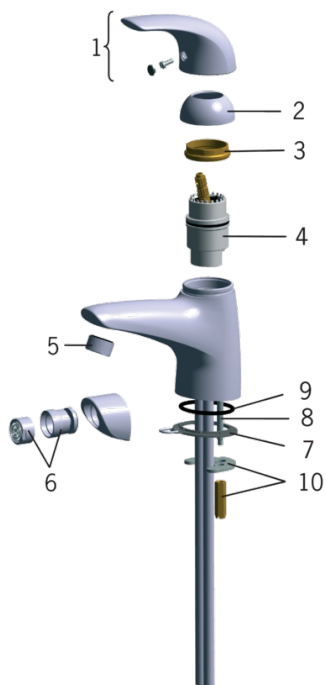

EAN: 6414150050237

www.oras.com/lt/products/oras/product/1704F-60

Praustuvo maišytuvas su svirtiniu dugno vožtuvu. Įdiegtos vandens temperatūros ir maksimalaus srauto ribojimo funkcijos.

F - Lankstūs pajungimo vamzdeliai

- Vonios kambarys
- Viensvirtis
- Montuojamas stalviršyje
- Satinas
- Stacionarus vandens snapas
- Viensvirtis, Karšto/ šalto vandens žymenys

Techniniai duomenys

Srauto duomenys

Srovės stiprumas prie 300 kPa	0.18 l/s
Spaudimo praradimas (0.1 l/s)	95 kPa

Techninės ypatybės

Vandens temperatūra	max. +80°C
Darbinis spaudimas	50 - 1000 kPa

Reguliavimai

EN standartas	EN 817
Triukšmo klasė	I (ISO 3822)

Atsarginės dalys

SP0101

	Pavadinimas	Kodas
01	Svirtis Satinas	159012V-60
01	Svirtis	159012V
02	Dangtelis	159013V
03	Užspaudimo veržlė	158726
04	Valdančioji kasetė, komplektas	158890
05	Aeratorius, M24 x 1 STD HC A	232211
06	Aeratoriaus šarnyras, M24x1/M24x1	232511
07	Tarpinė su žiedeliu	159017V
08	Tvirtinimo varžtai (10 vnt.), M6x55	158727/10
09	Tarpiklis, 44.04x3.53	158448/10
10	Tvirtinimo plokštelė su veržlėmis	158697

SP0034

	Pavadinimas	Kodas
01	Tarpiklis, 32.7x3	559522/10
02	Kamštis	559506
03	Plastikinė tarpinė, 10 vnt, 60/40x5	559603/10
04	Poroplastinė tarpinė, D60xD44	559536
05	Strypas, L=380	559529
05	Strypas, Safira	1000681V
05	Strypas, L=400	559590
05	Strypas, Ventura	559595V
05	Strypas Satinas	159008V-60
05	Strypas, Vienda	159008V
06	Jungtis	559523
07	Svirtis	559591