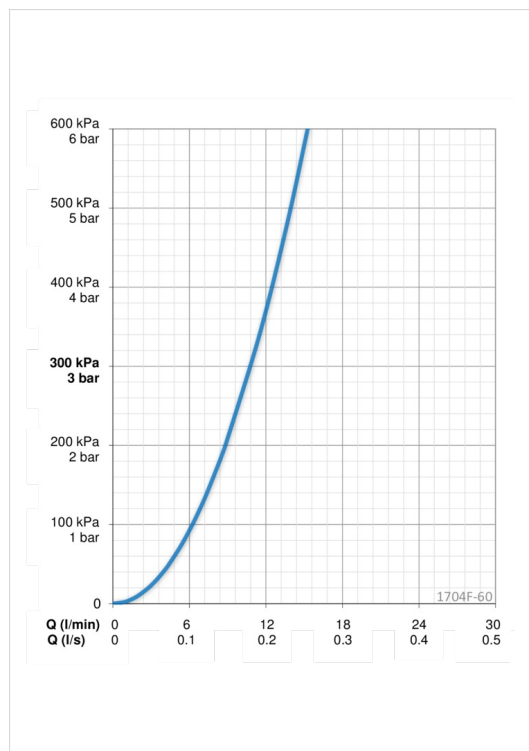

EAN: 6414150050237

www.oras.com/ua/products/oras/product/1704F-60

Змішувач для умивальника з донним клапаном. Стационарний вилив 120 мм. Вбудований обмежувач температури та витрати води. F = гнучкі шланги підводу води

- Ванна кімната
- Одноважільні
- На підставці
- Сатин
- Фіксований вилив
- Один важіль/ручка, Позначення «гаряча/холодна»

ТЕХНІЧНІ ДАНІ

Параметри витрати води

Витрата води (300 кПа)	0.18 l/s
Втрата тиску при витраті води 0.1 л/с	95 kPa

Технічні характеристики

Гаряча вода	max. +80°C
Робочий тиск	50 - 1000 kPa

Правила

EN стандарти	EN 817
Рівень шуму	I (ISO 3822)

Запасні частини

SP0101

	Назва	Код
01	Важіль Сатин	159012V-60
01	Важіль	159012V
02	Захисна чашка	159013V
03	Затискна гайка	158726
04	Картридж	158890
05	Аератор, M24 x 1 STD HC A	232211
06	Аератор з шаровим з'єднувачем, M24x1/M24x1	232511
07	Пробка з ланюжком	159017V
08	Кріпильний гвинт (10 шт.), M6x55	158727/10
09	O-кільце, 44.04x3.53	158448/10
10	Затискна пластина з гайками	158697