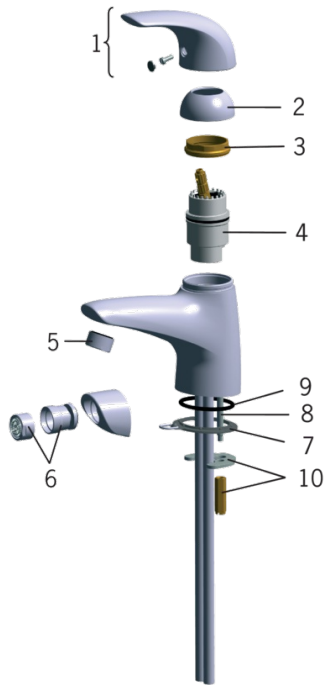

EAN: 6414150050237

www.oras.com/ua/products/oras/product/1704F-60

Змішувач для умивальника з донним клапаном. Стационарний вилив 120 мм. Вбудований обмежувач температури та витрати води. F = гнучкі шланги підводу води

Технічні характеристики

Гаряча вода	max. +80°C
Робочий тиск	50 - 1000 kPa

Правила

EN стандарти	EN 817
Рівень шуму	I (ISO 3822)

Запасні частини

SP0101

	Назва	Код
01	Важіль Сатин	159012V-60
01	Важіль	159012V
02	Захисна чашка	159013V
03	Затискна гайка	158726
04	Картридж	158890
05	Аератор, M24 x 1 STD HC A	232211
06	Аератор з шаровим з'єднувачем, M24x1/M24x1	232511
07	Пробка з ланюжком	159017V
08	Кріпильний гвинт (10 шт.), M6x55	158727/10
09	O-кільце, 44.04x3.53	158448/10
10	Затискна пластина з гайками	158697