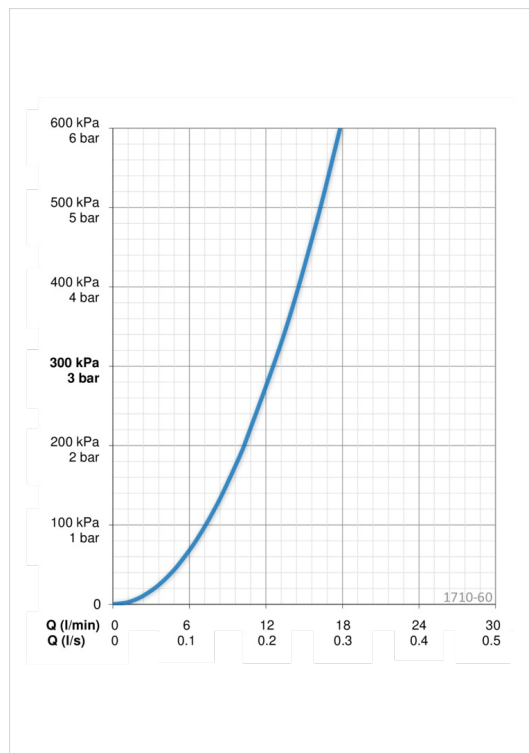

EAN: 6414150050138

www.oras.com/lt/products/oras/product/1710-60

[diegto vandens temperatūros ir maksimalaus srauto ribojimo funkcijos.

- Vonios kambarys
- Viensvirtis
- Montuojamas stalviršyje
- Satinas
- Stacionarus vandens snapas
- Viensvirtis, Karšto/ šalto vandens žymenys
- Grandinėlis laikiklis be grandinėlis

Techniniai duomenys

Srauto duomenys

Srovės stiprumas prie 300 kPa	0.21 l/s
Spaudimo praradimas (0.1 l/s)	70 kPa

Techninės ypatybės

Vandens temperatūra	max. +80°C
Darbinis spaudimas	50 - 1000 kPa

Reguliavimai

EN standartas	EN 817
Triukšmo klasė	I (ISO 3822)