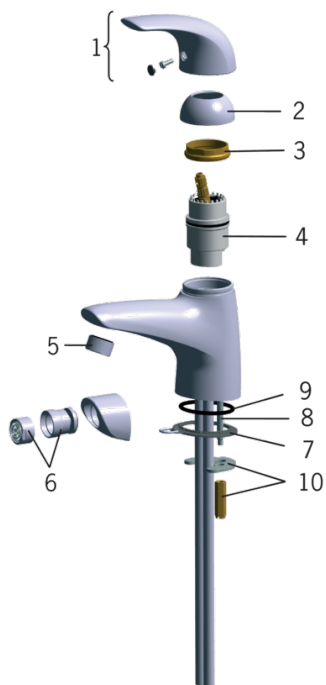

EAN: 6414150050138

www.oras.com/lt/products/oras/product/1710-60

[diegto vandens temperatūros ir maksimalaus srauto ribojimo funkcijos.

- Vonios kambarys
- Viensvirtis
- Montuojamas stalviršyje
- Satinas
- Stacionarus vandens snapas
- Viensvirtis, Karšto/ šalto vandens žymenys
- Grandinėlis laikiklis be grandinėlis

Techniniai duomenys

Srauto duomenys

Srovės stiprumas prie 300 kPa	0.21 l/s
Spaudimo praradimas (0.1 l/s)	70 kPa

Techninės ypatybės

Vandens temperatūra	max. +80°C
Darbinis spaudimas	50 - 1000 kPa

Reguliavimai

EN standartas	EN 817
Triukšmo klasė	I (ISO 3822)

Atsarginės dalys

SP0101

	Pavadinimas	Kodas
01	Svirtis Satinas	159012V-60
01	Svirtis	159012V
02	Dangtelis	159013V
03	Užspaudimo veržlė	158726
04	Valdančioji kasetė, komplektas	158890
05	Aeratorius, M24 x 1 STD HC A	232211
06	Aeratoriaus šarnyras , M24x1/M24x1	232511
07	Tarpinė su žiedeliu	159017V
08	Tvirtinimo varžtai (10 vnt.), M6x55	158727/10
09	Tarpiklis, 44.04x3.53	158448/10
10	Tvirtinimo plokštelė su veržlėmis	158697