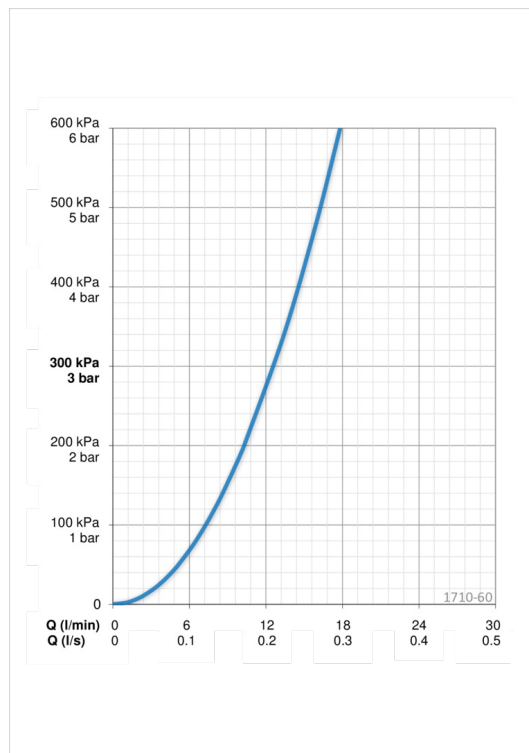

EAN: 6414150050138

www.oras.com/ua/products/oras/product/1710-60

Oras Vienda

Змішувач для умивальника з донним клапаном

Вилив 120 мм. Вбудований обмежувач температури та витрати води.

- Ванна кімната
- Одноважільні
- На підставці
- Сатин
- Фіксований вилив
- Один важіль/ручка, Позначення «гаряча/холодна»
- Ланцюговий тримач без ланцюжка

ТЕХНІЧНІ ДАНІ

Параметри витрати води

Витрата води (300 кПа) **0.21 l/s**

Втрата тиску при витраті води 0.1 л/с **70 kPa**

Технічні характеристики

Гаряча вода **max. +80°C**

Робочий тиск **50 - 1000 kPa**

Правила

EN стандарти **EN 817**

Рівень шуму **I (ISO 3822)**