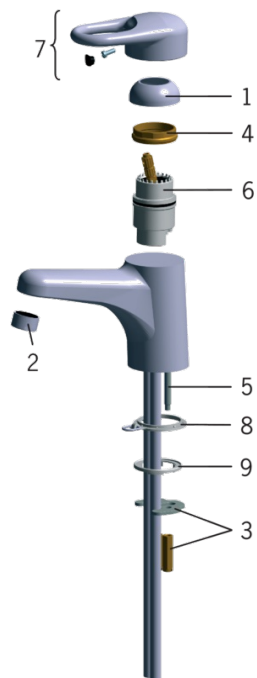

EAN: 6414150050138

www.oras.com/ua/products/oras/product/1710-60

Oras Vienda

Змішувач для умивальника з донним клапаном

Вилив 120 мм. Вбудований обмежувач температури та витрати води.

- Ванна кімната
- Одноважільні
- На підставці
- Сатин
- Фіксований вилив
- Один важіль/ручка, Позначення «гаряча/холодна»
- Ланцюговий тримач без ланцюжка

ТЕХНІЧНІ ДАНІ

Параметри витрати води

Витрата води (300 кПа) **0.21 l/s**

Втрата тиску при витраті води 0.1 л/с **70 kPa**

Технічні характеристики

Гаряча вода **max. +80°C**

Робочий тиск **50 - 1000 kPa**

Правила

EN стандарти **EN 817**

Рівень шуму **I (ISO 3822)**

Запасні частини

SP0007

	Назва	Код
01	Захисна чашка	158174
02	Аератор, M24 x 1 STD HC A	232211
03	Затискна пластина з гайками	158697
04	Затискна гайка	158726
05	Кріпильний гвинт (10 шт.), M6x55	158727/10
06	Картридж	158890
07	Важіль Сатин	159180-60
07	Важіль	159180
08	Пробка з ланюжком	158193
09	Комплект пробок	159425/10

SP0101

	Назва	Код
01	Важіль Сатин	159012V-60
01	Важіль	159012V
02	Захисна чашка	159013V
03	Затискна гайка	158726
04	Картридж	158890
05	Аератор, M24 x 1 STD HC A	232211
06	Аератор з шаровим з'єднувачем, M24x1/M24x1	232511
07	Пробка з ланюжком	159017V
08	Кріпильний гвинт (10 шт.), M6x55	158727/10
09	O-кільце, 44.04x3.53	158448/10
10	Затискна пластина з гайками	158697