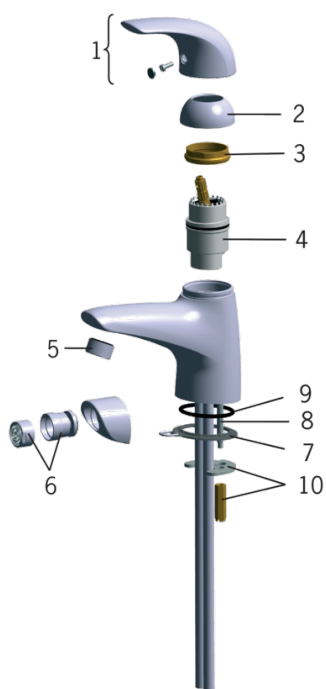

EAN: 6414150050138

www.oras.com/ua/products/oras/product/1710-60

Oras Vienda

Змішувач для умивальника з донним клапаном

Вилив 120 мм. Вбудований обмежувач температури та витрати води.

- Ванна кімната
- Одноважільні
- На підставці
- Сатин
- Фіксований вилив
- Один важіль/ручка, Позначення «гаряча/холодна»
- Ланцюговий тримач без ланцюжка

EN стандарти **EN 817**

Рівень шуму **I (ISO 3822)**

Запасні частини

SP0007

	Назва	Код
01	Захисна чашка	158174
02	Аератор, M24 x 1 STD HC A	232211
03	Затискна пластина з гайками	158697
04	Затискна гайка	158726
05	Кріпильний гвинт (10 шт.), M6x55	158727/10
06	Картридж	158890
07	Важіль Сатин	159180-60
07	Важіль	159180
08	Пробка з ланюжком	158193
09	Комплект пробок	159425/10

SP0101

	Назва	Код
01	Важіль Сатин	159012V-60
01	Важіль	159012V
02	Захисна чашка	159013V
03	Затискна гайка	158726
04	Картридж	158890
05	Аератор, M24 x 1 STD HC A	232211
06	Аератор з шаровим з'єднувачем, M24x1/M24x1	232511
07	Пробка з ланюжком	159017V
08	Кріпильний гвинт (10 шт.), M6x55	158727/10
09	O-кільце, 44.04x3.53	158448/10
10	Затискна пластина з гайками	158697