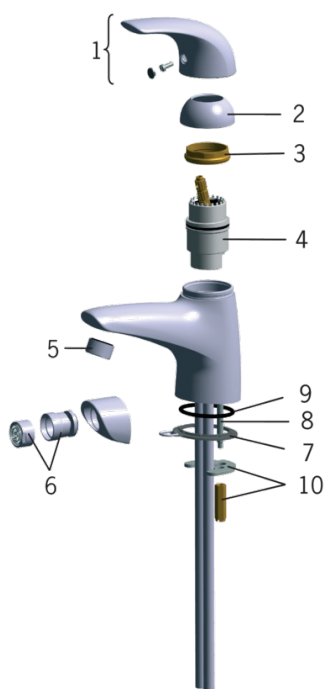

EAN: 6414150050121

www.oras.com/ua/products/oras/product/1710

Змішувач для умивальника з донним клапаном Вилив 120 мм. Вбудований обмежувач температури та витрати води.

- Ванна кімната
- Одноважільні
- На підставці
- Хром
- Фіксований вилив
- HONEYCOMB® - покращений захист від вапна
- Один важіль/ручка, Позначення «гаряча/холодна»
- Ланцюговий тримач без ланцюжка

Запасні частини

SP0007

Код	Назва	Код
01	Захисна чашка	158174
02	Аератор, M24 x 1 STD HC A	232211
03	Затискна пластина з гайками	158697
04	Затискна гайка	158726
05	Кріпильний гвинт (10 шт.), M6x55	158727/10
06	Картридж	158890
07	Важіль Сатин	159180-60
07	Важіль	159180
08	Пробка з ланюжком	158193
09	Комплект пробок	159425/10

SP0101

Код	Назва	Код
01	Важіль Сатин	159012V-60
01	Важіль	159012V
02	Захисна чашка	159013V
03	Затискна гайка	158726
04	Картридж	158890
05	Аератор, M24 x 1 STD HC A	232211
06	Аератор з шаровим з'єднувачем, M24x1/M24x1	232511
07	Пробка з ланюжком	159017V
08	Кріпильний гвинт (10 шт.), M6x55	158727/10
09	O-кільце, 44.04x3.53	158448/10
10	Затискна пластина з гайками	158697