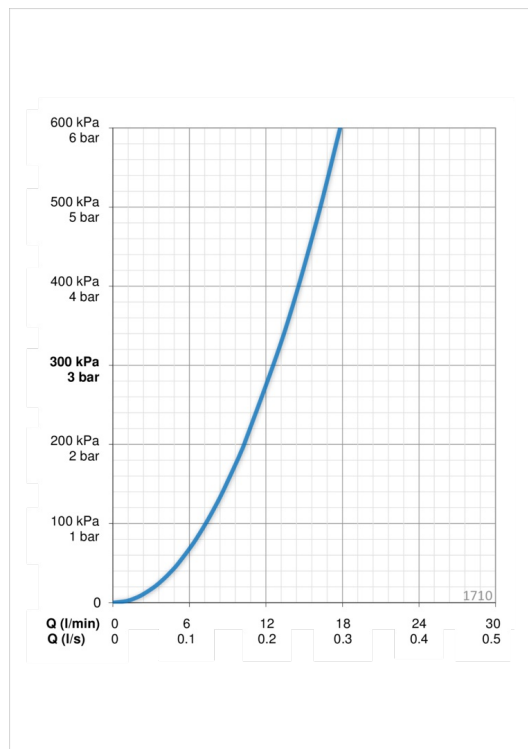

ТЕХНІЧНІ ДАНІ

Параметри витрати води

Витрата води (300 кПа)	0.21 l/s
Втрата тиску при витраті води 0.1 л/с	70 kPa

Технічні характеристики

Гаряча вода	max. +80°C
Робочий тиск	50 - 1000 kPa

Правила

EN стандарти	EN 817
Рівень шуму	I (ISO 3822)