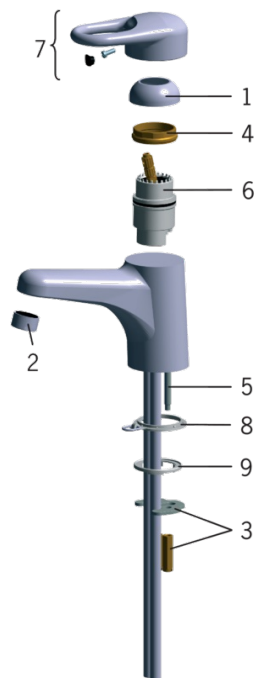

EAN: 6414150050121

www.oras.com/ua/products/oras/product/1710

Змішувач для умивальника з донним клапаном Вилив 120 мм. Вбудований обмежувач температури та витрати води.

- Ванна кімната
- Одноважільні
- На підставці
- Хром
- Фіксований вилив
- HONEYCOMB® - покращений захист від вапна
- Один важіль/ручка, Позначення «гаряча/холодна»
- Ланцюговий тримач без ланцюжка

ТЕХНІЧНІ ДАНІ

Параметри витрати води

Витрата води (300 кПа)	0.21 l/s
Втрата тиску при витраті води 0.1 л/с	70 kPa

Технічні характеристики

Гаряча вода	max. +80°C
Робочий тиск	50 - 1000 kPa

Правила

EN стандарти	EN 817
Рівень шуму	I (ISO 3822)

Запасні частини

SP0007

Код	Назва	Код
01	Захисна чашка	158174
02	Аератор, M24 x 1 STD HC A	232211
03	Затискна пластина з гайками	158697
04	Затискна гайка	158726
05	Кріпильний гвинт (10 шт.), M6x55	158727/10
06	Картридж	158890
07	Важіль Сатин	159180-60
07	Важіль	159180
08	Пробка з ланюжком	158193
09	Комплект пробок	159425/10

SP0101

Код	Назва	Код
01	Важіль Сатин	159012V-60
01	Важіль	159012V
02	Захисна чашка	159013V
03	Затискна гайка	158726
04	Картридж	158890
05	Аератор, M24 x 1 STD HC A	232211
06	Аератор з шаровим з'єднувачем, M24x1/M24x1	232511
07	Пробка з ланюжком	159017V
08	Кріпильний гвинт (10 шт.), M6x55	158727/10
09	O-кільце, 44.04x3.53	158448/10
10	Затискна пластина з гайками	158697