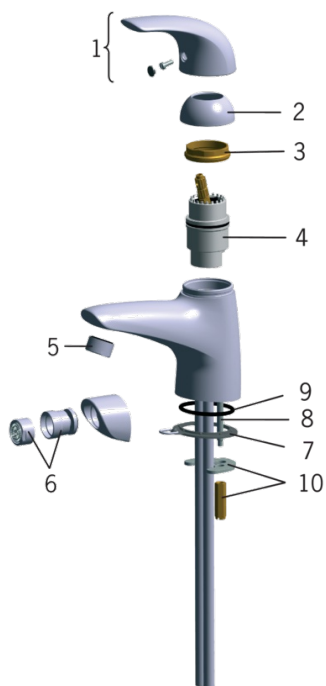

EAN: 6414150050268

www.oras.com/ua/products/oras/product/1710F

Oras Vienda

Змішувач для умивальника

Стационарний вилив 120 мм. Вбудований обмежувач температури та витрати води.

F - з гнучкими трубками

- Ванна кімната
- Одноважільні
- На підставці
- Хром
- Фіксований вилив
- HONEYCOMB® - покращений захист від вапна
- Один важіль/ручка, Позначення «гаряча/холодна»
- Ланцюговий тримач без ланцюжка

Запасні частини

SP0101

Код	Назва	Код
01	Важіль Сатин	159012V-60
01	Важіль	159012V
02	Захисна чашка	159013V
03	Затискна гайка	158726
04	Картридж	158890
05	Аератор, M24 x 1 STD HC A	232211
06	Аератор з шаровим з'єднувачем, M24x1/M24x1	232511
07	Пробка з ланюжком	159017V
08	Кріпильний гвинт (10 шт.), M6x55	158727/10
09	O-кільце, 44.04x3.53	158448/10
10	Затискна пластина з гайками	158697