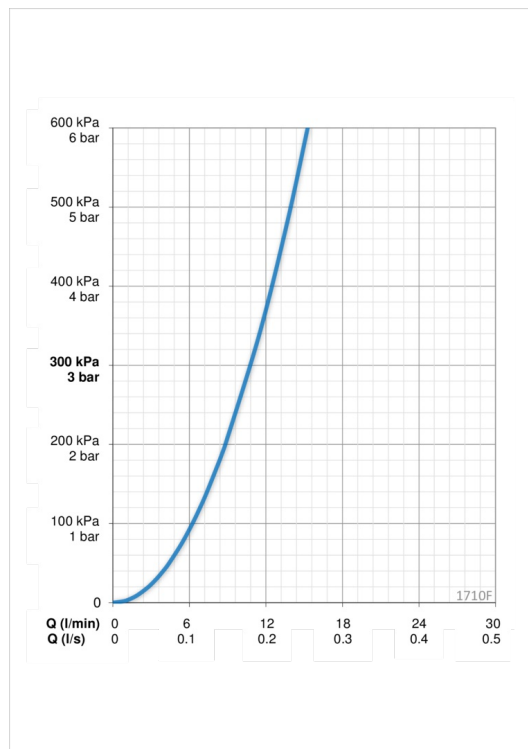

EAN: 6414150050268

www.oras.com/ua/products/oras/product/1710F

Oras Vienda

Змішувач для умивальника

Стационарний вилив 120 мм. Вбудований обмежувач температури та витрати води.

F - з гнучкими трубками

- Ванна кімната
- Одноважільні
- На підставці
- Хром
- Фіксований вилив
- HONEYCOMB® - покращений захист від вапна
- Один важіль/ручка, Позначення «гаряча/холодна»
- Ланцюговий тримач без ланцюжка

ТЕХНІЧНІ ДАНІ

Параметри витрати води

Витрата води (300 кПа)	0.18 l/s
Втрата тиску при витраті води 0.1 л/с	95 kPa

Технічні характеристики

Гаряча вода	max. +80°C
Робочий тиск	50 - 1000 kPa

Правила

EN стандарти	EN 817
Рівень шуму	I (ISO 3822) Oras lab.