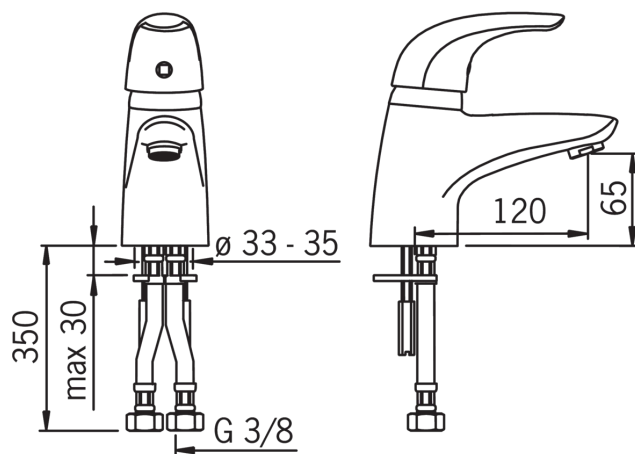

EAN: 6414150050268

www.oras.com/ua/products/oras/product/1710F

Oras Vienda

Змішувач для умивальника

Стационарний вилив 120 мм. Вбудований обмежувач температури та витрати води.

F - з гнучкими трубками

- Ванна кімната
- Одноважільні
- На підставці
- Хром
- Фіксований вилив
- HONEYCOMB® - покращений захист від вапна
- Один важіль/ручка, Позначення «гаряча/холодна»
- Ланцюговий тримач без ланцюжка

Запасні частини

SP0101

Код	Назва	Код
01	Важіль Сатин	159012V-60
01	Важіль	159012V
02	Захисна чашка	159013V
03	Затискна гайка	158726
04	Картридж	158890
05	Аератор, M24 x 1 STD HC A	232211
06	Аератор з шаровим з'єднувачем, M24x1/M24x1	232511
07	Пробка з ланюжком	159017V
08	Кріпильний гвинт (10 шт.), M6x55	158727/10
09	O-кільце, 44.04x3.53	158448/10
10	Затискна пластина з гайками	158697