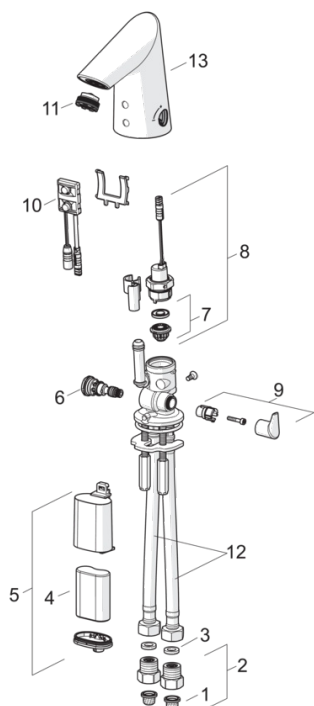

Rezerves daļas

SP1714F-102

	Nosaukums	Kods
01	Dubļu filtrs	199257/2
02	Pretvārsts D15	198473/2
03	Plūsmas ventija blīvslēgs, 8x14.3x2	600705/10
04	Baterija, 2CR5 6 V	198330
05	Baterijas kārba	199417V
06	Temperatūras regulators	199201V
07	Membrāna ar atbalstu	199205V
08	Soleonīda ventilis	199206V
09	Temperatūras kontroles rokturis	601020V
10	Sensors, 6 V	600659V
11	Aerators, M21.5x1 , -102	601256V
12	Lokana šļūtene, L=375, G3/8-M10x1	601481/2
13	Izteka	601019V