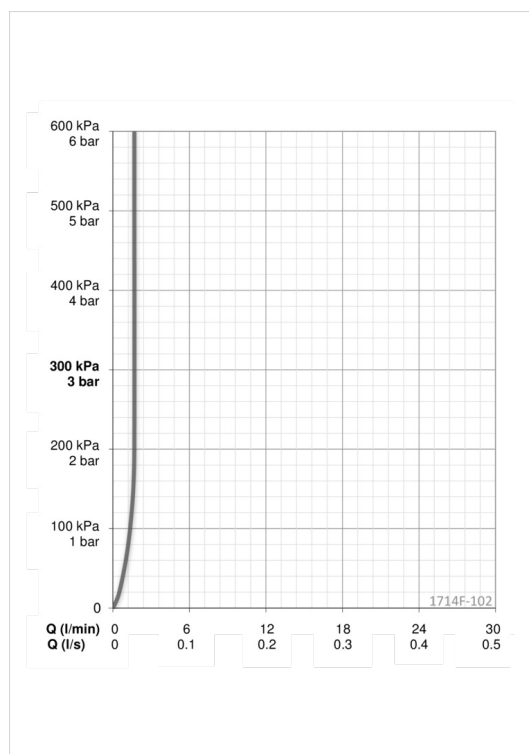

Apstiprinājumu veidi

GDV Danmark **04/00225**