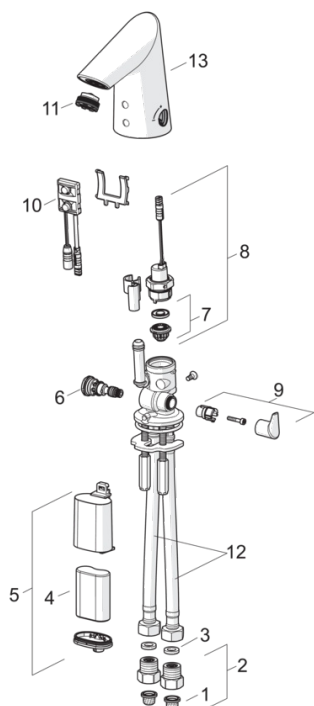

Reserve deler

SP1714F-102

Navn	Kode	NRF
01 Smussfilter	199257/2	4204497
02 Filter/Tilbakeslagsventil	198473/2	4204865
03 Pakning, 8x14.3x2	600705/10	4204415
04 Lithium batteri, 2CR5 6 V	198330	4204804
05 Batteriboks komplett	199417V	4204433
06 Temperaturreguleringsdel	199201V	4204407
07 Membran m/støttering	199205V	4204493
08 Magnetventil, komplett	199206V	4204494
09 Temperaturreguleringsgrep	601020V	4203166
10 Sensor, 6 V	600659V	4202853
11 Strålesamler, M21.5x1 , -102	601256V	
12 Fleksible slanger, L=375, G3/8-M10x1	601481/2	4205025
13 Tut komplett	601019V	4202944