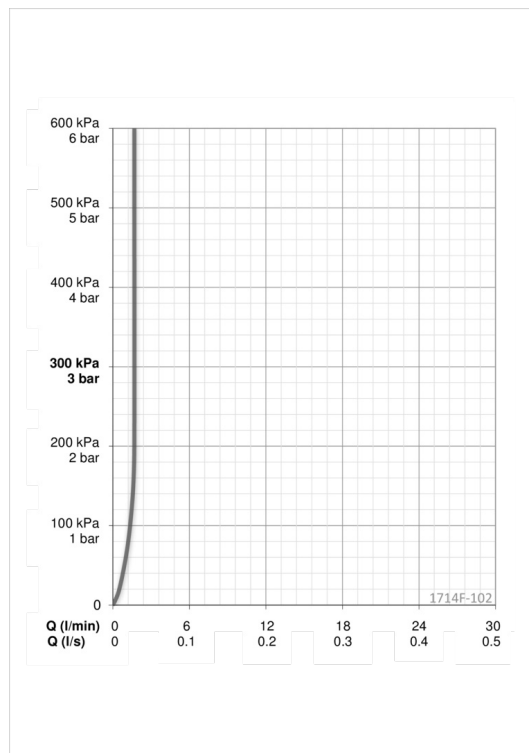

Typegodkjennelse

GDV Danmark **04/00225**