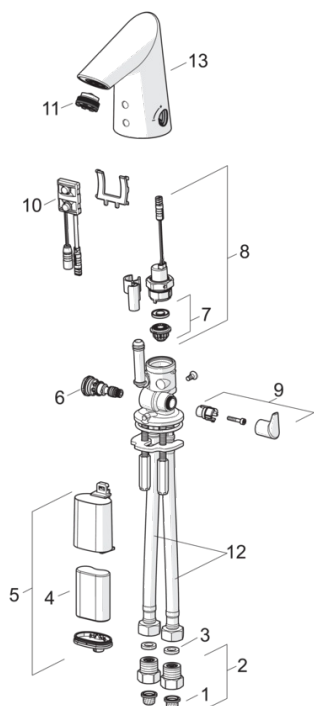

Запасные части

SP1714F-102

	Название	Код
01	Блок грязевых фильтров	199257/2
02	Обратный клапан с грязевым фильтром	198473/2
03	Прокладка, 8x14.3x2	600705/10
04	Литиевая батарейка, 2CR5 6 V	198330
05	Футляр батарейки	199417V
06	Терморегулятор	199201V
07	Опорное кольцо мембраны	199205V
08	Электромагнитный клапан	199206V
09	Ручка регулировки температуры	601020V
10	Датчик, 6 V	600659V
11	Аэратор, M21.5x1 , -102	601256V
12	Гибкая подводка, L=375, G3/8-M10x1	601481/2
13	Излив	601019V