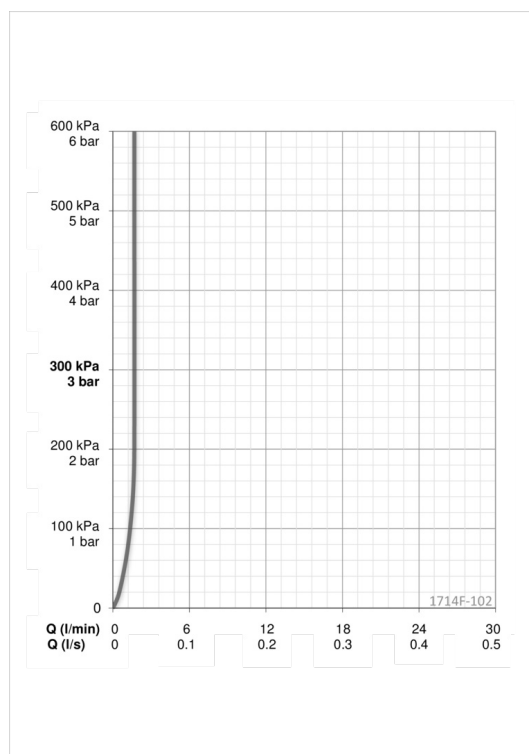

Тип разрешения

GDV Danmark **04/00225**