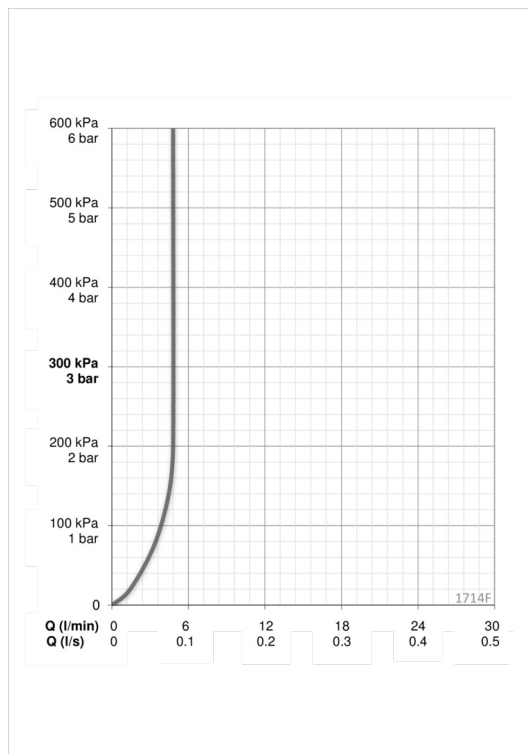

EAN: 6414150067488

www.oras.com/lt/products/oras/product/1714F

Bekontaktis praustuvo maišytuvas su temperatūros reguliavimo rankenėle. Maitinamas 6V baterija. Dėka savo formos maišytuvas gali būti sumontuotas netgi mažose erdvėse. Komplektuojamas su filtrais ir atbuliniais vožtuvais. Nereikalingas joks papildomas sureguliuojamas montavimo metu, kadangi panaudotas pažangus Autofocus jutiklis. Impulsu valdomo pagalbinio vožtuvo dėka pailgėja baterijos veikimo laikas. Srauto ribotuvas (5 l/min) užtikrina ekonomišką vandens naudojimą.

F - Lankstūs pajungimo vamzdeliai

- Vonios kambarys
- Maitinamas baterija, Bekontaktis
- Montuojamas stalviršyje
- Chromas
- Stacionarus vandens snapas
- HONEYCOMB® - patobulinta apsauga nuo kalkių, CACHÉ® - paslėptas aeratorius
- Temperatūros valdymo rankenėlė
- Atbulinis filtro vožtuvas (-ai), Filtras (-ai)
- Autofocus infraraudonųjų spindulių sensorius, Selenoidinis vožtuvas, Žemo voltažo indikatorius

Techniniai duomenys

Srauto duomenys

Srovės stiprumas prie 300 kPa (su srovės ribotuviu)	0.08 l/s
Spaudimo praradimas (0.1 l/s)	200 kPa

Techninės ypatybės

Vandens temperatūra	max. +70°C
Darbinis spaudimas	100 - 1000 kPa
Pajungimo dydis	G3/8
Projekcija	85 mm
Medžiaga	brass

Programinės įrangos nustatymai

Tekėjimo trukmė po prausimosi	2 s ± 1 s
Maksimali srovės tekėjimo trukmė	2 min

Elektroniniai parametrai

Baterija	Lithium 2CR5 6 V

Reguliavimai

EMC Direktyva	CE 2004/108/EY
EN standartas	EN 15091
Triukšmo klasė	I (ISO 3822)
Saugumo klasė	IP 55

Patvirtinimo tipas

STF sertifikatas	STF VTT-RTH-00024-12
ETA-Danmark	VA 1.42/20137
Sintef	Sintef Nr. 3080
KIWA SE	1462