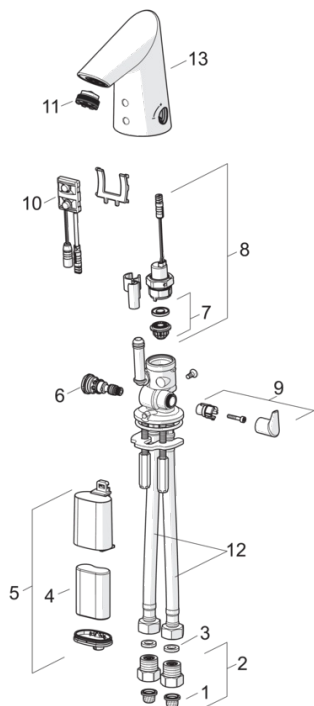

Atsarginės dalys

SP1714F

	Pavadinimas	Kodas
01	Filtras	199257/2
02	Atbuliniai vožtuvai + filtrai	198473/2
03	Tarpiklis, 8x14.3x2	600705/10
04	Baterija, 2CR5 6 V	198330
05	Baterijos dėklas	199417V
06	Temperatūros reguliatorius	199201V
07	Membrana	199205V
08	Solenoidinis ventilis	199206V
09	Temperatūros rankenėlė	601020V
10	Sensorius, 6 V	600659V
10	Sensorius, 6/9/12 V Bluetooth	1001424V
11	Aeratorius, M21.5x1 , 5 l/min	601025V
12	Lankstus vamzdelis, L=375, G3/8-M10x1	601481/2
13	Snapas	601019V
N.I.	Ribotuvai	601061V