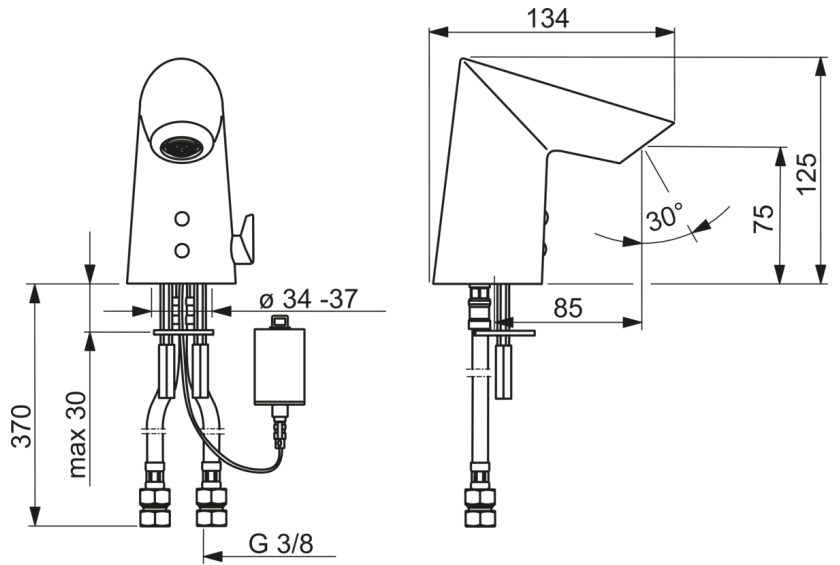

Rezerves daļas

SP1714F

Nosaukums	Kods
01 Dubļu filtrs	199257/2
02 Pretvārsts D15	198473/2
03 Plūsmas ventija blīvslēgs, 8x14.3x2	600705/10
04 Baterija, 2CR5 6 V	198330
05 Baterijas kārbā	199417V
06 Temperatūras regulators	199201V
07 Membrāna ar atbalstu	199205V
08 Soleonīda ventilis	199206V
09 Temperatūras kontroles rokturis	601020V
10 Sensors, 6 V	600659V
10 Sensors, 6/9/12 V Bluetooth	1001424V
11 Aerators, M21.5x1 , 5 l/min	601025V
12 Lokana šļūtene, L=375, G3/8-M10x1	601481/2
13 Izteka	601019V
N.I. Ierobežotājs	601061V