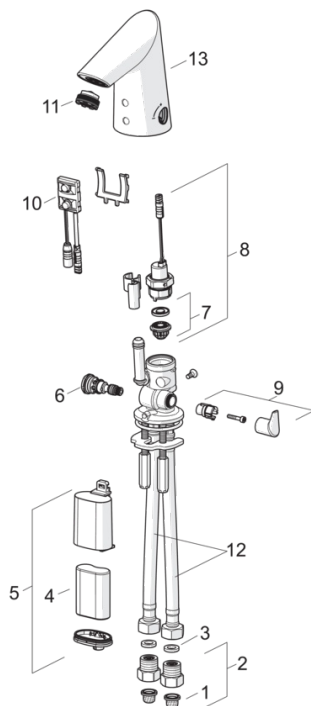

Rezerves daļas

SP1714F

Nosaukums	Kods
01 Dubļu filtrs	199257/2
02 Pretvārsts D15	198473/2
03 Plūsmas ventija blīvslēgs, 8x14.3x2	600705/10
04 Baterija, 2CR5 6 V	198330
05 Baterijas kārbā	199417V
06 Temperatūras regulators	199201V
07 Membrāna ar atbalstu	199205V
08 Soleonīda ventilis	199206V
09 Temperatūras kontroles rokturis	601020V
10 Sensors, 6 V	600659V
10 Sensors, 6/9/12 V Bluetooth	1001424V
11 Aerators, M21.5x1 , 5 l/min	601025V
12 Lokana šļūtene, L=375, G3/8-M10x1	601481/2
13 Izteka	601019V
N.I. Ierobežotājs	601061V