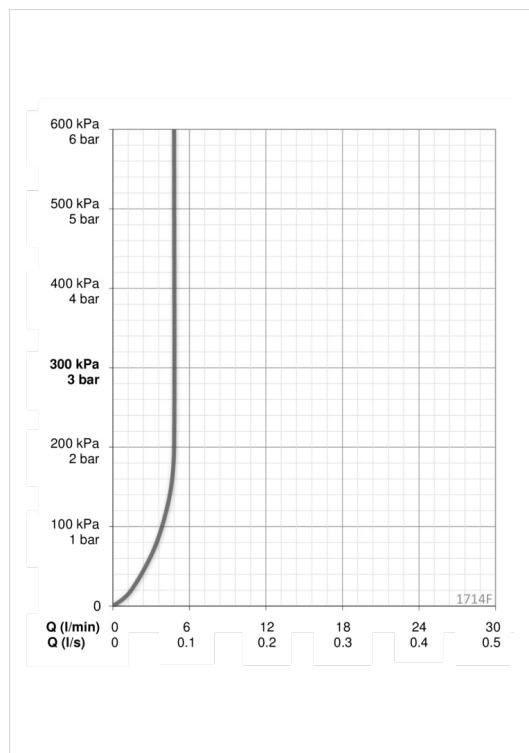

EAN: 6414150067488

www.oras.com/lv/products/oras/product/1714F

Bezkontakta izlietnes jaucējkrāns ar temperatūras regulēšanas rokturi
Barošanu nodrošina 6V baterēja. Jaucējkrāna kopējais augstums pieļauj tā uzstādīšanu pat
vismazākās telpās. Jaucējkrāna komplektā ir dubļu filtri un vienvirziena vārsti. Progresīvā Oras
Autofokusa sensora tehnoloģija neprasa jebkādu darbības parametru iestatīšanu. Impulsa
darbības magnētiskais vārsts nodrošina ilgu baterējas darbības ciklu. Iestatīts ūdens patēriņš (5
l/m) garantē mazu ūdens patēriņu.

F - ar lokaniem pievadiem.

- Vannas istabā
- Baterijas barošana, Bezkontakta
- Virsmas montāža
- Hroms
- Stacionāra izteka
- HONEYCOMB® - uzlabota kaļķakmens aizsardzība, CACHE® - slēpts aerators
- Temperatūras kontroles rokturis
- Pretvārsts (-i), Dubļu filtrs (-i)
- Autofocus infrasarkanais sensors, Solenoida ventilis, Zems baterijas indikators

Tehniskie dati

Plūsma

Ūdens plūsma pie 300 kPa (ar plūsmas ierobežotāju)	0.08 l/s
Normatīvais spiediens (0.1 l/s)	200 kPa

Tehniskās īpašības

Karstā ūdens piegāde	max. +70°C
Darba spiediens	100 - 1000 kPa
Savienojuma izmērs	G3/8
Projekcija	85 mm
Materiāls	brass

Programmatūras iestatījumi

Skalošanas periods	2 s ± 1 s
Maksimālais plūsmas periods	2 min

Elektronika

Baterija	Lithium 2CR5 6 V

Noteikumi

EMC Directive	CE 2004/108/EY
EN Standarts	EN 15091
Trokšņu klase	I (ISO 3822)
Aizsardzības klase	IP 55

Apstiprinājumu veidi

STF Certifikāts	STF VTT-RTH-00024-12
ETA-Danmark	VA 1.42/20137
Sintef	Sintef Nr. 3080
KIWA SE	1462
GDV Danmark	04/00225