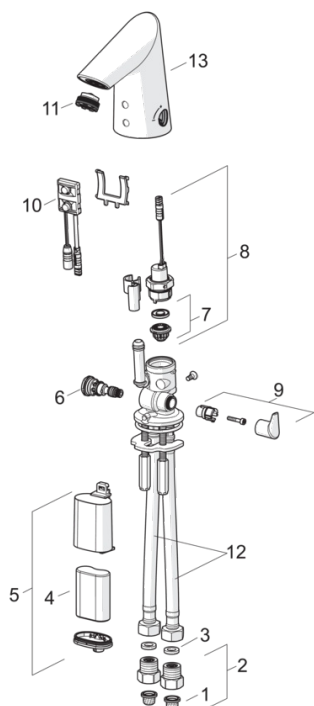

Настроювання ПЗ

Тривалість кінцевого зливу	2 s ± 1 s
Максимальний час подачі води	2 min

Електронні параметри

Батареяка	Lithium 2CR5 6 V
-----------	-------------------------

Правила

Директива EMC	CE 2004/108/EY
EN стандарти	EN 15091
Рівень шуму	I (ISO 3822)
Клас захисту	IP 55

Тип дозволу

STF Сертифікат	STF VTT-RTH-00024-12
ETA-Danmark	VA 1.42/20137
Sintef	Sintef Nr. 3080
KIWA SE	1462

Запасні частини

SP1714F

	Назва	Код
01	Грязьові фільтри	199257/2
02	Зворотний клапан з грязьовим фільтром	198473/2
03	Сальник, 8x14.3x2	600705/10
04	Літієва батарейка, 2CR5 6 V	198330
05	Футляр батарейки	199417V
06	Терморегулятор	199201V
07	Опорне кільце мембрани	199205V
08	Електромагнітний клапан	199206V
09	Ручка регулювання температури	601020V
10	Сенсор, 6 V	600659V
10	Сенсор, 6/9/12 V Bluetooth	1001424V
11	Аератор, M21.5x1 , 5 l/min	601025V
12	Гнучка трубка, L=375, G3/8-M10x1	601481/2
13	Вилив	601019V
N.I.	Обмежувач	601061V