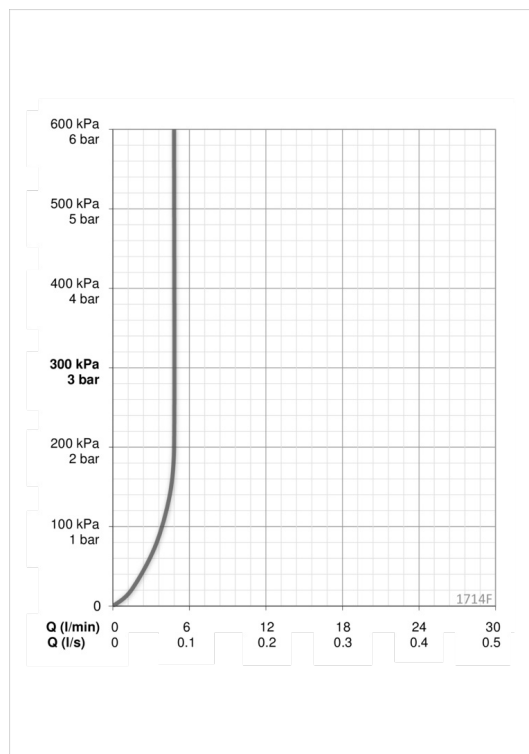

EAN: 6414150067488

www.oras.com/ua/products/oras/product/1714F

Безконтактний змішувач для умивальників з ручкою регулювання температури. Працює від батарейки 6 V. Висота змішувача дозволяє встановлювати його навіть у дуже тісному просторі. Змішувач обладнано фільтрами та зворотними клапанами. Немає потреби у налаштуваннях під час встановлення завдяки новому сенсорowi Autofocus. Система імпульсного контролю соленоїдного клапану забезпечує тривалу роботу батареї. Контроллер струменю (5л/хв) гарантує низький рівень споживання води.

F = з гнучкими трубками

- Ванна кімната
- Живлення від батарейки, Безконтактні
- На підставці
- Хром
- Фіксований вилив
- HONEYCOMB® - покращений захист від вапна, CACHE® - прихований аератор без корпусу
- Ручка регулювання температури
- Зворотний клапан(-и), Грязьовий фільтр
- Інфрачервоний датчик автофокусування, Електромагнітний клапан з імпульсним керуванням, Індикатор низького заряду акумулятора

ТЕХНІЧНІ ДАНІ

Параметри витрати води

Витрата води (300 кПа) (з обмежувачем витоку)	0.08 l/s
Втрата тиску при витраті води 0.1 л/с	200 kPa

Технічні характеристики

Гаряча вода	max. +70°C
Робочий тиск	100 - 1000 kPa
Розмір з'єднання	G3/8
Довжина/відстань	85 mm
Матеріал	brass

Настроювання ПЗ

Тривалість кінцевого зливу	2 s ± 1 s
Максимальний час подачі води	2 min

Електронні параметри

Батареяка	Lithium 2CR5 6 V

Правила

Директива EMC	CE 2004/108/EY
EN стандарти	EN 15091
Рівень шуму	I (ISO 3822)
Клас захисту	IP 55

Тип дозволу

STF Сертифікат	STF VTT-RTH-00024-12
ETA-Danmark	VA 1.42/20137
Sintef	Sintef Nr. 3080
KIWA SE	1462