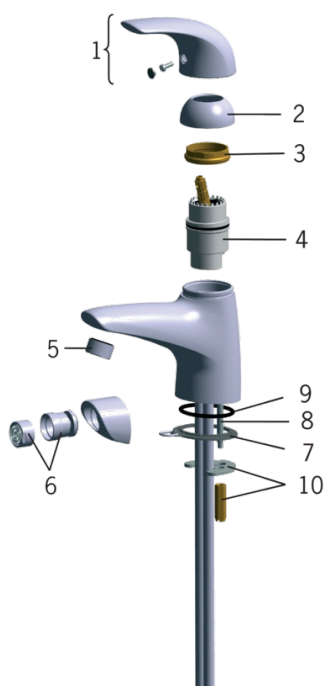

EAN: 6414150050312

www.oras.com/lv/products/oras/product/1718F-60

Bidē jaucējkrāns ar noteces aizvaru. Ar iebūvēta ierobežotāja mehānismu var regulēt maksimālo ūdens plūsmu un temperatūru. F – ar lokaniem pievadiem.

- Vannas istabā
- Viensvira
- Virsmas montāža
- Satīns
- Viensvira / rokturis, Karstā / Aukstā ūdens apzīmējums

Tehniskie dati

Plūsma

Ūdens plūsma pie 300 kPa	0.18 l/s
Normatīvais spiediens (0.1 l/s)	95 kPa

Tehniskās īpašības

Karstā ūdens piegāde	max. +80°C
Darba spiediens	50 - 1000 kPa

Noteikumi

EN Standarts	EN 817
--------------	---------------

Rezerves daļas

SP0101

	Nosaukums	Kods
01	Rokturis Satīns	159012V-60
01	Rokturis	159012V
02	Slēgbļodiņa	159013V
03	Uzgrieznis	158726
04	Kasete	158890
05	Aerators, M24 x 1 STD HC A	232211
06	Aerators, M24x1/M24x1	232511
07	Starplika ar ķēdes turētāju	159017V
08	Stiprinājuma skrūve (10 gab.), M6x55	158727/10
09	Bļivgredzens, 44.04x3.53	158448/10
10	Stiprinājuma plāksne ar uzgriežņiem	158697

SP0034

	Nosaukums	Kods
01	Bļivgredzens, 32.7x3	559522/10
02	Noteces aizvara korķis	559506
03	Bļivgredzens, 10 gab, 60/40x5	559603/10
04	Bļivgredzens, D60xD44	559536
05	Noteces aizvara svira, L=380	559529
05	Noteces aizvara svira, Safira	1000681V
05	Noteces aizvara svira, L=400	559590
05	Noteces aizvara svira, Ventura	559595V
05	Noteces aizvara svira Satīns	159008V-60
05	Noteces aizvara svira, Vienda	159008V
06	Šarnīrsavienojums	559523
07	Noteces aizvara svira	559591