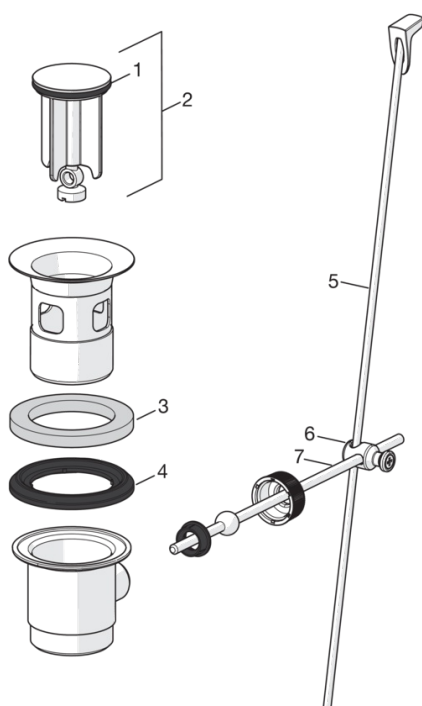

- Vannas istabā
- Viensvira
- Virsmas montāža
- Satīns
- Viensvira / rokturis, Karstā / Aukstā ūdens apzīmējums

Tehniskie dati

Plūsma

Ūdens plūsma pie 300 kPa	0.18 l/s
Normatīvais spiediens (0.1 l/s)	95 kPa

Tehniskās īpašības

Karstā ūdens piegāde	max. +80°C
Darba spiediens	50 - 1000 kPa

Noteikumi

EN Standarts	EN 817
--------------	---------------

Rezerves daļas

SP0101

	Nosaukums	Kods
01	Rokturis Satīns	159012V-60
01	Rokturis	159012V
02	Slēgbļodiņa	159013V
03	Uzgrieznis	158726
04	Kasete	158890
05	Aerators, M24 x 1 STD HC A	232211
06	Aerators, M24x1/M24x1	232511
07	Starplika ar ķēdes turētāju	159017V
08	Stiprinājuma skrūve (10 gab.), M6x55	158727/10
09	Bļivgredzens, 44.04x3.53	158448/10
10	Stiprinājuma plāksne ar uzgriežņiem	158697

SP0034

	Nosaukums	Kods
01	Bļivgredzens, 32.7x3	559522/10
02	Noteces aizvara korķis	559506
03	Bļivgredzens, 10 gab, 60/40x5	559603/10
04	Bļivgredzens, D60xD44	559536
05	Noteces aizvara svira, L=380	559529
05	Noteces aizvara svira, Safira	1000681V
05	Noteces aizvara svira, L=400	559590
05	Noteces aizvara svira, Ventura	559595V
05	Noteces aizvara svira Satīns	159008V-60
05	Noteces aizvara svira, Vienda	159008V
06	Šarnīrsavienojums	559523
07	Noteces aizvara svira	559591