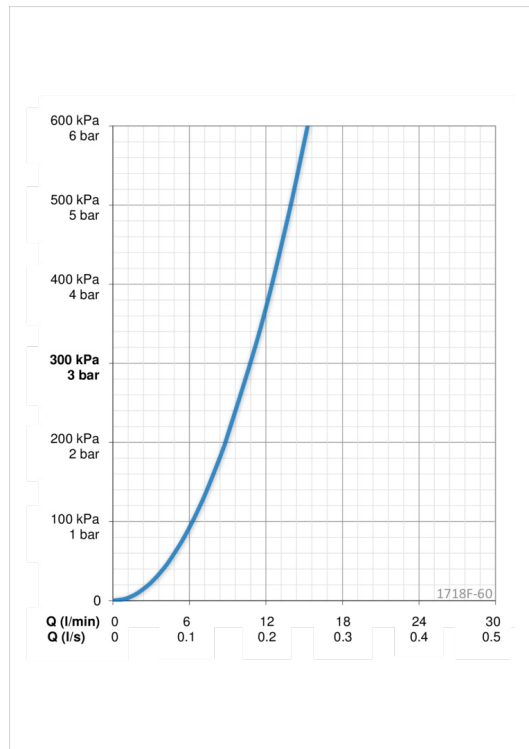

EAN: 6414150050312

www.oras.com/lv/products/oras/product/1718F-60

Bidē jaucējkrāns ar noteces aizvaru. Ar iebūvēta ierobežotāja mehānismu var regulēt maksimālo ūdens plūsmu un temperatūru. F – ar lokaniem pievadiem.

- Vannas istabā
- Viensvira
- Virsmas montāža
- Satīns
- Viensvira / rokturis, Karstā / Aukstā ūdens apzīmējums

Tehniskie dati

Plūsma

Ūdens plūsma pie 300 kPa	0.18 l/s
Normatīvais spiediens (0.1 l/s)	95 kPa

Tehniskās īpašības

Karstā ūdens piegāde	max. +80°C
Darba spiediens	50 - 1000 kPa

Noteikumi

EN Standarts	EN 817