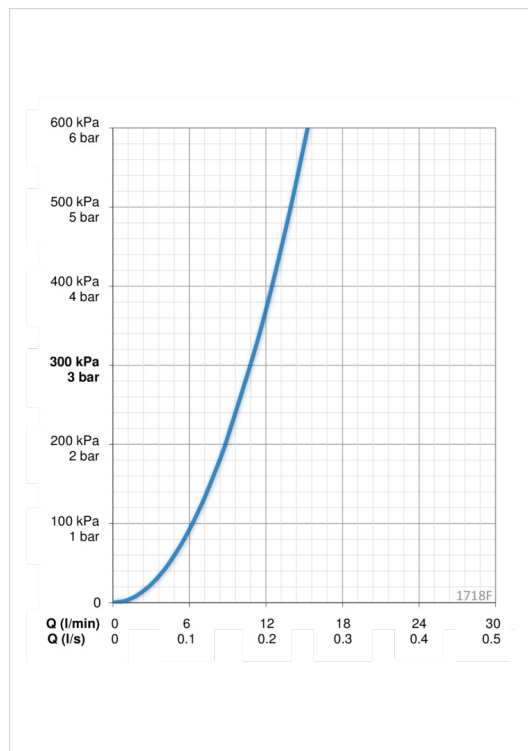

ТЕХНІЧНІ ДАНІ

Параметри витрати води

Витрата води (300 кПа)	0.18 l/s
Втрата тиску при витраті води 0.1 л/с	95 kPa

Технічні характеристики

Гаряча вода	max. +80°C
Робочий тиск	50 - 1000 kPa

Правила

EN стандарти	EN 817
Рівень шуму	I (ISO 3822) Oras lab.