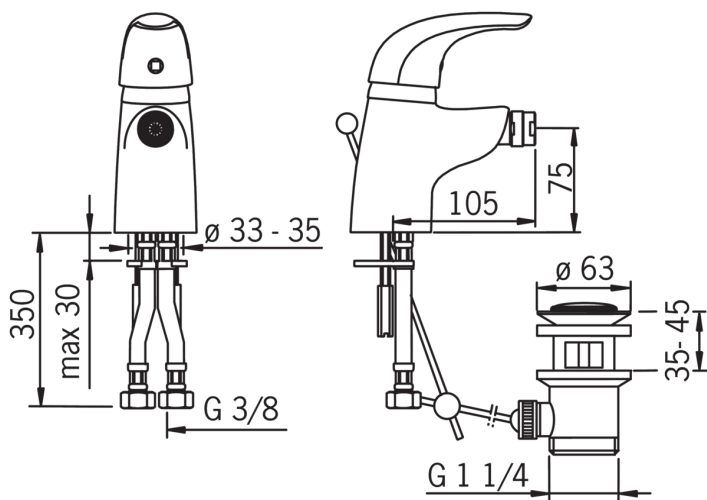

Запасні частини

SP0101

	Назва	Код
01	Важіль Сатин	159012V-60
01	Важіль	159012V
02	Захисна чашка	159013V
03	Затискна гайка	158726
04	Картридж	158890
05	Аератор, M24 x 1 STD HC A	232211
06	Аератор з шаровим з'єднувачем, M24x1/M24x1	232511
07	Пробка з ланюжком	159017V
08	Кріпильний гвинт (10 шт.), M6x55	158727/10
09	O-кільце, 44.04x3.53	158448/10
10	Затискна пластина з гайками	158697

SP0034

	Назва	Код
01	O-кільце, 32.7x3	559522/10
02	Пробка донного клапана	559506
03	Пластикові ущільнення (10 шт.), 60/40x5	559603/10
04	Фасонне ущільнення, D60xD44	559536
05	Під'ємний стрижень донного клапана, L=380	559529
05	Під'ємний стрижень донного клапана, Safira	1000681V
05	Під'ємний стрижень донного клапана, L=400	559590
05	Під'ємний стрижень донного клапана, Ventura	559595V
05	Під'ємний стрижень донного клапана Сатин	159008V-60
05	Під'ємний стрижень донного клапана, Vienda	159008V
06	Шарнірне з'єднання	559523
07	Важіль донного клапану	559591