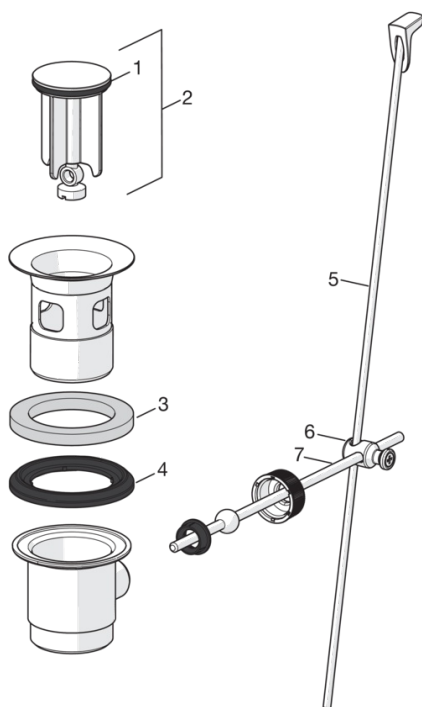

EAN: 6414150050305

www.oras.com/ua/products/oras/product/1718F

Oras Vienda

Змішувач для біде з донним клапаном

Шарнірний аератор. Вбудований обмежувач температури та витрати води.

F - з гнучкими трубками

- Ванна кімната
- Одноважільні
- На підставці
- Хром
- HONEYCOMB® - покращений захист від вапна
- Один важіль/ручка, Позначення «гаряча/холодна»

Запасні частини

SP0101

	Назва	Код
01	Важіль Сатин	159012V-60
01	Важіль	159012V
02	Захисна чашка	159013V
03	Затискна гайка	158726
04	Картридж	158890
05	Аератор, M24 x 1 STD HC A	232211
06	Аератор з шаровим з'єднувачем, M24x1/M24x1	232511
07	Пробка з ланюжком	159017V
08	Кріпильний гвинт (10 шт.), M6x55	158727/10
09	O-кільце, 44.04x3.53	158448/10
10	Затискна пластина з гайками	158697

SP0034

	Назва	Код
01	O-кільце, 32.7x3	559522/10
02	Пробка донного клапана	559506
03	Пластикові ущільнення (10 шт.), 60/40x5	559603/10
04	Фасонне ущільнення, D60xD44	559536
05	Під'ємний стрижень донного клапана, L=380	559529
05	Під'ємний стрижень донного клапана, Safira	1000681V
05	Під'ємний стрижень донного клапана, L=400	559590
05	Під'ємний стрижень донного клапана, Ventura	559595V
05	Під'ємний стрижень донного клапана Сатин	159008V-60
05	Під'ємний стрижень донного клапана, Vienda	159008V
06	Шарнірне з'єднання	559523
07	Важіль донного клапану	559591