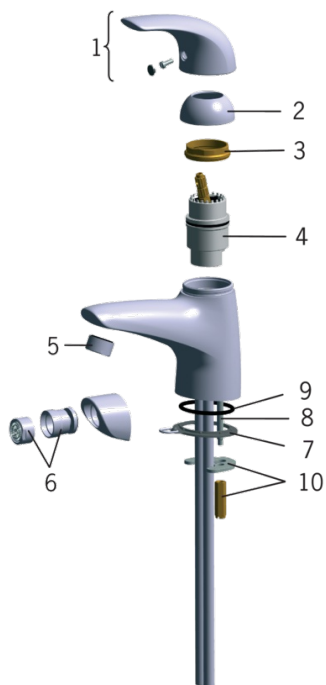

EAN: 6414150050305

www.oras.com/ua/products/oras/product/1718F

Oras Vienda

Змішувач для біде з донним клапаном

Шарнірний аератор. Вбудований обмежувач температури та витрати води.

F - з гнучкими трубками

- Ванна кімната
- Одноважільні
- На підставці
- Хром
- HONEYCOMB® - покращений захист від вапна
- Один важіль/ручка, Позначення «гаряча/холодна»

Запасні частини

SP0101

	Назва	Код
01	Важіль Сатин	159012V-60
01	Важіль	159012V
02	Захисна чашка	159013V
03	Затискна гайка	158726
04	Картридж	158890
05	Аератор, M24 x 1 STD HC A	232211
06	Аератор з шаровим з'єднувачем, M24x1/M24x1	232511
07	Пробка з ланюжком	159017V
08	Кріпильний гвинт (10 шт.), M6x55	158727/10
09	O-кільце, 44.04x3.53	158448/10
10	Затискна пластина з гайками	158697

SP0034

	Назва	Код
01	O-кільце, 32.7x3	559522/10
02	Пробка донного клапана	559506
03	Пластикові ущільнення (10 шт.), 60/40x5	559603/10
04	Фасонне ущільнення, D60xD44	559536
05	Під'ємний стрижень донного клапана, L=380	559529
05	Під'ємний стрижень донного клапана, Safira	1000681V
05	Під'ємний стрижень донного клапана, L=400	559590
05	Під'ємний стрижень донного клапана, Ventura	559595V
05	Під'ємний стрижень донного клапана Сатин	159008V-60
05	Під'ємний стрижень донного клапана, Vienda	159008V
06	Шарнірне з'єднання	559523
07	Важіль донного клапану	559591