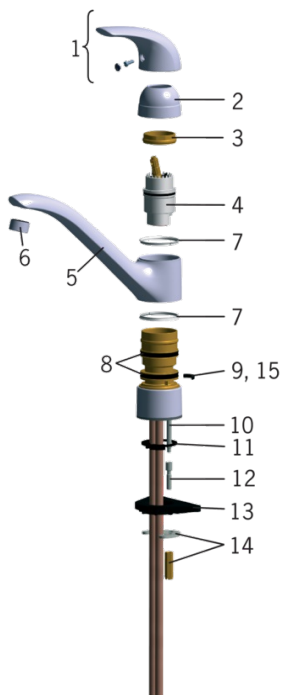

EAN: 6414150050152

www.oras.com/no/products/oras/product/1720

Kitchen faucet with swivel spout and aerator. Spout's swing angle is factory preset at 100° (can be limited to 40°-80°). In-built limitation options for water temperature and maximum flow-rate.

- Kjøkken
- Ettgreps
- Benkemontert
- Forkrommet
- Svingbar tut, Svingbar med begrensning
- HONEYCOMB® - med økt kalkbeskyttelse
- Ettgrepshendel, Varmt/kaldt symbol

Teknisk data

Flow attributter

Vannmengde ved 300 kPa	0.27 l/s
Trykktap (0.2 l/s)	160 kPa

Tekniske egenskaper

Varmtvannsforsyning	max. +80°C
Arbeidstrykk	50 - 1000 kPa
Materiale	brass

Bestemmelser

EN Standard	EN 817
Støyklasse	I (ISO 3822)

Reserve deler

SP0102

	Navn	Kode	NRF
01	Hendel Satin	159012V-60	4202945
01	Hendel	159012V	4204502
02	Dekkring	159014V	4204544
03	Festemutter for kassett	158726	4204528
04	Kassett	158890	4204627
05	Tut komplett	159005V	4204541
06	Strålesamler, M24x1 STD HC B	232210	4204428
07	Glidringer	159423/10	4204559
08	X-ringsett	158735	4204695
09	Begrenser for svingbar tut, 100°	159426/10	4204562
10	Pinneskrue (10stk), M6x65	158747/10	4202898
11	Underlagsskive	159434	4204565
12	Forlengersats, M6	158893	4204503
13	Støtteplate, 100x60mm	158825	4204534
14	Kranfeste, komplett	158697	4204524
15	Begrenser for svingbar tut, 40°- 80°	159430/10	4204564