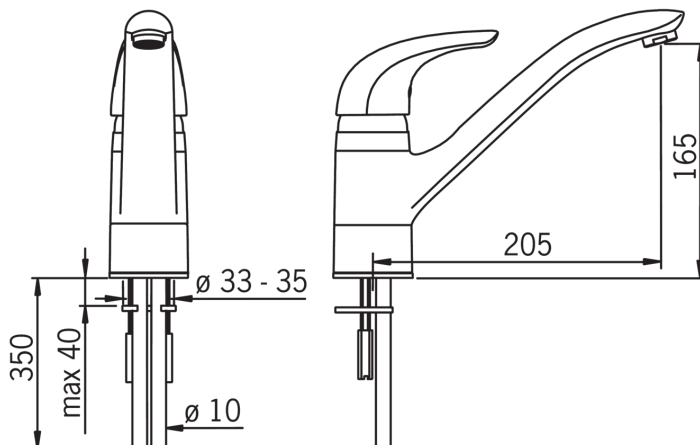

EAN: 6414150050152

www.oras.com/no/products/oras/product/1720

Kitchen faucet with swivel spout and aerator. Spout's swing angle is factory preset at 100° (can be limited to 40°-80°). In-built limitation options for water temperature and maximum flow-rate.

- Kjøkken
- Ettgreps
- Benkemontert
- Forkrommet
- Svingbar tut, Svingbar med begrensning
- HONEYCOMB® - med økt kalkbeskyttelse
- Ettgrepshendel, Varmt/kaldt symbol

Teknisk data

Flow attributter

Vannmengde ved 300 kPa	0.27 l/s
Trykktap (0.2 l/s)	160 kPa

Tekniske egenskaper

Varmtvannsforsyning	max. +80°C
Arbeidstrykk	50 - 1000 kPa
Materiale	brass

Bestemmelser

EN Standard	EN 817
Støyklasse	I (ISO 3822)

Reserve deler

SP0102

	Navn	Kode	NRF
01	Hendel Satin	159012V-60	4202945
01	Hendel	159012V	4204502
02	Dekkring	159014V	4204544
03	Festemutter for kassett	158726	4204528
04	Kassett	158890	4204627
05	Tut komplett	159005V	4204541
06	Strålesamler, M24x1 STD HC B	232210	4204428
07	Glidringer	159423/10	4204559
08	X-ringsett	158735	4204695
09	Begrenser for svingbar tut, 100°	159426/10	4204562
10	Pinneskrue (10stk), M6x65	158747/10	4202898
11	Underlagsskive	159434	4204565
12	Forlengersats, M6	158893	4204503
13	Støtteplate, 100x60mm	158825	4204534
14	Kranfeste, komplett	158697	4204524
15	Begrenser for svingbar tut, 40°- 80°	159430/10	4204564