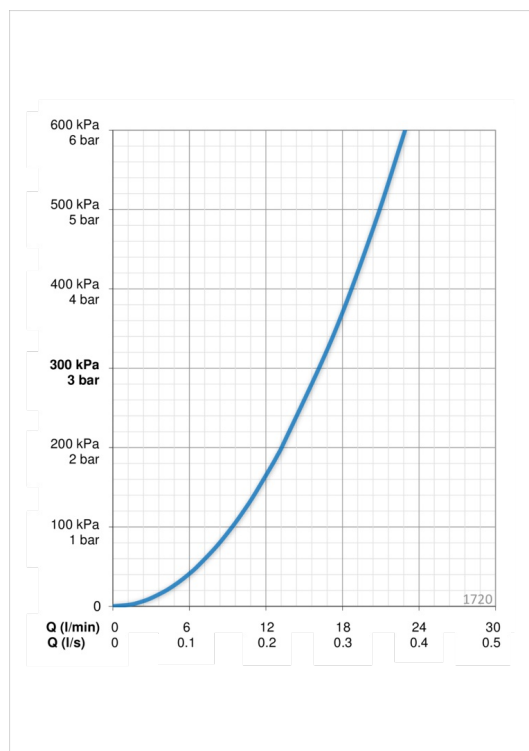

EAN: 6414150050152

www.oras.com/no/products/oras/product/1720

Kitchen faucet with swivel spout and aerator. Spout's swing angle is factory preset at 100° (can be limited to 40°-80°). In-built limitation options for water temperature and maximum flow-rate.

- Kjøkken
- Ettgreps
- Benkemontert
- Forkrommet
- Svingbar tut, Svingbar med begrensning
- HONEYCOMB® - med økt kalkbeskyttelse
- Ettgrepshendel, Varmt/kaldt symbol

Teknisk data

Flow attributter

Vannmengde ved 300 kPa	0.27 l/s
Trykktap (0.2 l/s)	160 kPa

Tekniske egenskaper

Varmtvannsforsyning	max. +80°C
Arbeidstrykk	50 - 1000 kPa
Materiale	brass

Bestemmelser

EN Standard	EN 817
Støyklasse	I (ISO 3822)