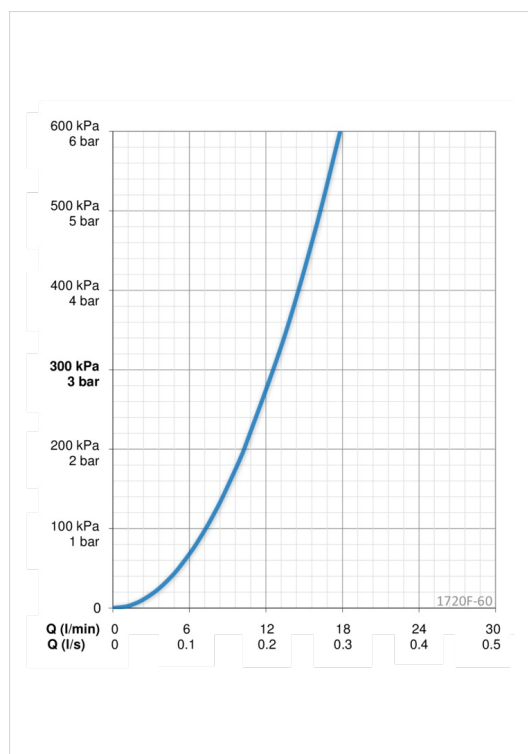

EAN: 6414150050336
static.oras.com/1720F-60

Oras Vienda köögisegisti
 F= painduvate ühendustorudega

- Köök
- Kangsegisti
- Tööpinnale paigaldatav
- Satiin
- Pööratav jooksutoru, Pöördenurga piiramise võimalus
- Üks kahv, Kuuma/külma sümbolid
- Painduvad ühendustorud

Tehnilised andmed

Vooluhulk

Vooluhulk 300 kPa	0.21 l/s
Rõhukadu vooluhulgal (0.2 l/s)	270 kPa

Tehnilised omadused

Kuum vesi	max. +80°C
Kasutus surve	50 - 1000 kPa
Materjal	Messing

Määrused

EN standard	EN 817
Hääleklass	I (ISO 3822)