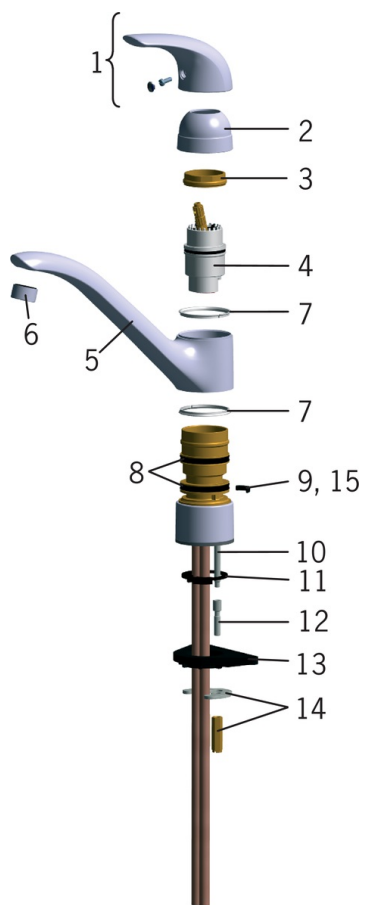

EAN: 6414150050336
static.oras.com/1720F-60

Oras Vienda köögisegisti
 F= painduvate ühendustorudega

- Köök
- Kangsegisti
- Tööpinnale paigaldatav
- Satiin
- Pööratav jooksutoru, Pöördenurga piiramise võimalus
- Üks kahv, Kuuma/külma sümbolid
- Painduvad ühendustorud

Tehnilised andmed

Vooluhulk

Vooluhulk 300 kPa	0.21 l/s
Rõhukadu vooluhulgal (0.2 l/s)	270 kPa

Tehnilised omadused

Kuum vesi	max. +80°C
Kasutus surve	50 - 1000 kPa
Materjal	Messing

Määrused

EN standard	EN 817
Hääleklass	I (ISO 3822)

Varuosad

SP0102

	Nimetus	Kood
01	Kahv Satiin	159012V-60
01	Kahv	159012V
02	Kaitsekate	159014V
03	Pingutusmutter	158726
04	Seadeosa	158890
05	Jooksutoru komplektne	159005V
06	Õhusti, M24x1 STD HC B	232210
07	Plastmasstihend (10tk)	159423/10
08	X-tihendipakend	158735
09	Jooksutoru pöördenuurga piiraja, 100°	159426/10
10	Paigalduskruvi (10tk), M6x65	158747/10
11	Põhjatihend	159434
12	Pikenduskruvi, M6	158893
13	Tugiplaat, 100x60mm	158825
14	Kinnitusplaat mutritega	158697
15	Jooksutoru pöördenuurga piiraja, 40°-80°	159430/10