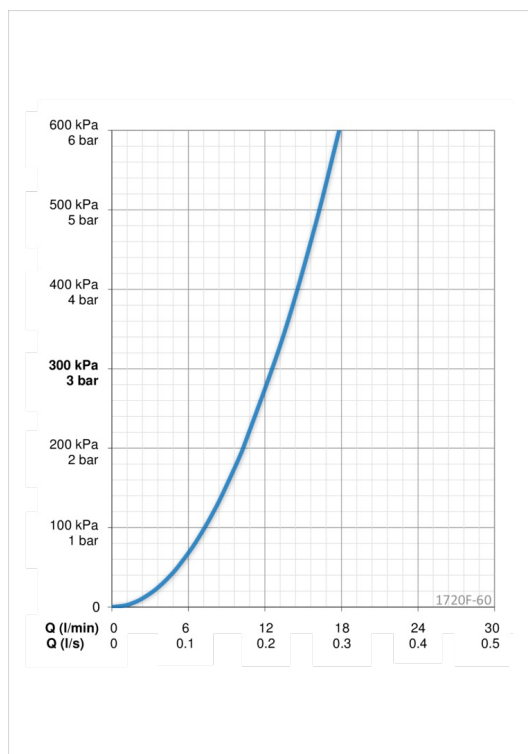

EAN: 6414150050336
static.oras.com/1720F-60

Kitchen faucet with swivel spout and aerator. Spout's swing angle is factory preset at 100° (can be limited to 40°-80°). In-built limitation options for water temperature and maximum flow-rate.

Tekniset tiedot

Virtaamatiedot

Virtaama 300 kPa	0.21 l/s
Painehäviö virtaamalla (0.2 l/s)	270 kPa

Tekniset ominaisuudet

Lämmin vesi	max. +80°C
Käyttöpaine	50 - 1000 kPa
Materiaali	Messinki

Määräykset

EN standardi	EN 817
Ääniluokka	I (ISO 3822)