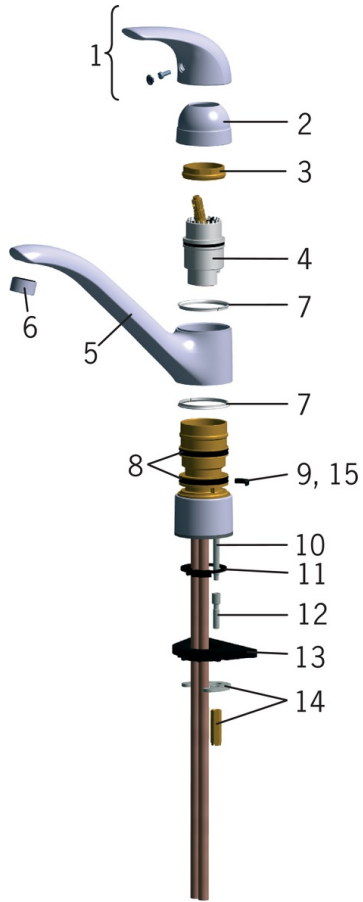

EAN: 6414150050336
static.oras.com/1720F-60

Kitchen faucet with swivel spout and aerator. Spout's swing angle is factory preset at 100° (can be limited to 40°-80°). In-built limitation options for water temperature and maximum flow-rate.

F = with flexible pipes

- Keittiö
- Yksiote
- Tasoasennus
- Satiini
- Kääntyvä juoksuputki, Kääntymiskulman rajoitusmahdollisuus
- Yksi käyttövipu/kahva, Kuuma/Kylmä symbolit
- Joustavat kytkentäputket

Tekniset tiedot

Virtaamatiedot

Virtaama 300 kPa	0.21 l/s
Painehäviö virtaamalla (0.2 l/s)	270 kPa

Tekniset ominaisuudet

Lämmin vesi	max. +80°C
Käyttöpaine	50 - 1000 kPa
Materiaali	Messinki

Määräykset

EN standardi	EN 817
Ääniluokka	I (ISO 3822)

SP0102

	Nimi	Koodi	LVI
01	Käyttövipu Satiini	159012V-60	6420284
01	Käyttövipu	159012V	6420288
02	Suojakuppi	159014V	6420290
03	Kiristysmutteri	158726	6420331
04	Säätöosa	158890	6420301
05	Juoksuputki	159005V	6420296
06	Poresuutin, M24x1 STD HC B	232210	6421620
07	Laakerirengas	159423/10	6420348
08	X-tiivistepakkaus	158735	6420263
09	Juoksuputken rajoitin, 100°	159426/10	6420351
10	Kiinnitysruuvi (10 kpl), M6x65	158747/10	6420154
11	Pohjatiiviste	159434	6420139
12	Jatkoruuvisarja, M6	158893	6420359
13	Tukilevy, 100x60mm	158825	6420134
14	Kiristyslevyt muttereilla	158697	6420358
15	Juoksuputken rajoitin, 40°-80°	159430/10	6420168