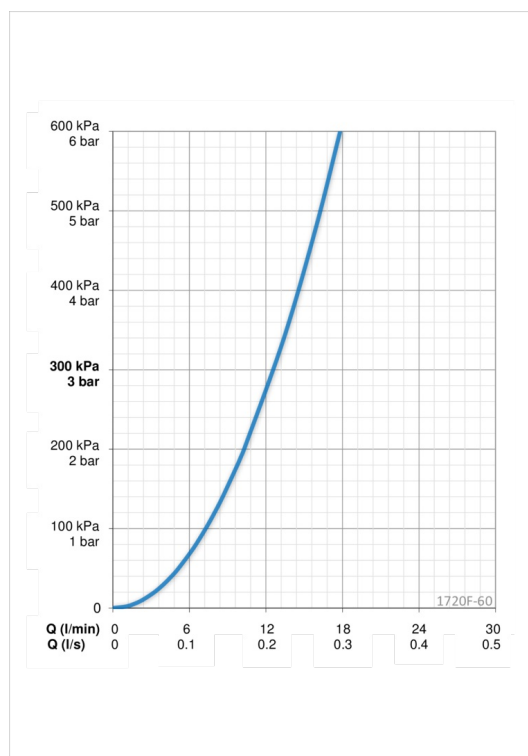

EAN: 6414150050336
static.oras.com/1720F-60

Virtuves jaučējkārns ar pagriežamu izteku un aeratoru. Iztekas pagrieziena leņķis ir rūpnīcā iestatīts 100° (var tikt ierobežots 40°–60°). Ar iebūvētu ierobežotāja mehānismu var regulēt maksimālo ūdens plūsmu un temperatūru.

Tehniskie dati

Plūsma

Ūdens plūsma pie 300 kPa	0.21 l/s
Spiediena zudumi (0.2 l/s)	270 kPa

Tehniskās īpašības

Karstā ūdens piegāde	max. +80°C
Darba spiediens	50 - 1000 kPa
Materiāls	Misiņš

Noteikumi

EN Standarts	EN 817
Trokšņu klase	I (ISO 3822)