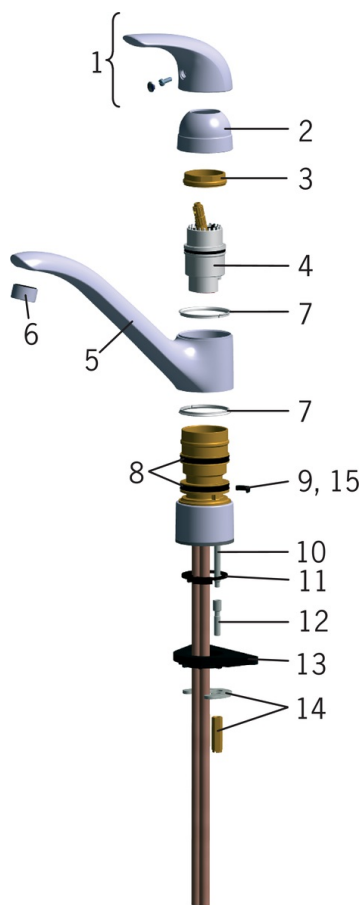

EAN: 6414150050336
static.oras.com/1720F-60

Virtuves jaučējkārns ar pagriežamu izteku un aeratoru. Iztekas pagrieziena leņķis ir rūpnīcā iestatīts 100° (var tikt ierobežots 40°–60°). Ar iebūvētu ierobežotāja mehānismu var regulēt maksimālo ūdens plūsmu un temperatūru.

F - ar lokaniem pievadiem.

- Virtuvē
- Viensviras
- Virsmas montāža
- Satīns
- Grozāma izteka, Pagrieziena leņķa ierobežošanas opcija
- Viensvira / rokturis, Karstā / Aukstā ūdens apzīmējums
- Lokani pievadi

Rezerves daļas

SP0102

	Nosaukums	Kods
01	Rokturis Satins	159012V-60
01	Rokturis	159012V
02	Slēgbļodiņa	159014V
03	Uzgrieznis	158726
04	Kasete	158890
05	Izteka	159005V
06	Aerators, M24x1 STD HC B	232210
07	Atbalsta gredzens	159423/10
08	Blīvģredzenu komplekts	158735
09	Iztekas pagrieziņa ierobežotājs, 100°	159426/10
10	Stiprinājuma skrūve (10 gab.), M6x65	158747/10
11	Starplika	159434
12	Stiprinājuma skrūves pagarinātājs, M6	158893
13	Atbalsta plāksne, 100x60mm	158825
14	Stiprinājuma plāksne ar uzgriežņiem	158697
15	Iztekas pagrieziņa ierobežotājs, 40°-80°	159430/10