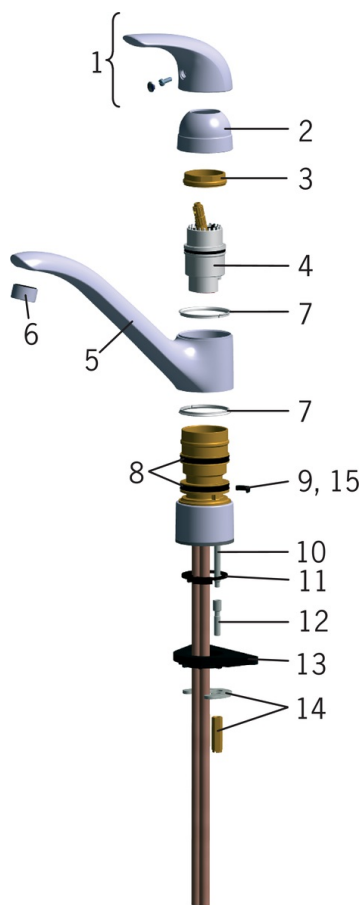

EAN: 6414150050336  
[static.oras.com/1720F-60](http://static.oras.com/1720F-60)

Змішувач для кухні Поворотний вилив. Вбудований обмежувач температури та витрати води. F = гнучкі шланги підводу води

- Кухня
- Одноважільні
- На підставці
- Сатин
- Поворотний вилив, Можливість обмеження діапазону повороту
- Один важіль/ручка, Позначення «гаряча/холодна»
- з гнучкими трубками

### Технічні характеристики

Гаряча вода	<b>max. +80°C</b>
Робочий тиск	<b>50 - 1000 кПа</b>
Матеріал	<b>Латунь</b>

### SP0102

	Назва	Код
01	Важіль Сатин	159012V-60
01	Важіль	159012V
02	Захисна чашка	159014V
03	Затисна гайка	158726
04	Картридж	158890
05	Вилив	159005V
06	Аератор, M24x1 STD HC B	232210
07	Опорне кільце	159423/10
08	Набір сальників виливу	158735
09	Обмежувач повороту виливу, 100°	159426/10
10	Кріпильний гвинт (10 шт.), M6x65	158747/10
11	Пробка	159434
12	Подовжуючі гвинти, комплект, M6	158893
13	Опорна плита, 100x60mm	158825
14	Затисна пластина з гайками	158697
15	Обмежувач повороту виливу, 40°-80°	159430/10