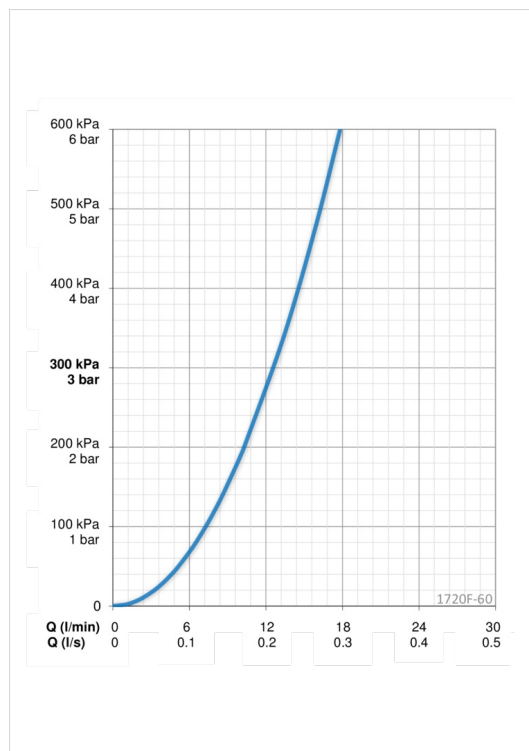

EAN: 6414150050336
static.oras.com/1720F-60

Змішувач для кухні Поворотний вилив. Вбудований обмежувач температури та витрати води. F = гнучкі шланги підводу води

- Кухня
- Одноважільні
- На підставці
- Сатин
- Поворотний вилив, Можливість обмеження діапазону повороту
- Один важіль/ручка, Позначення «гаряча/холодна»
- з гнучкими трубками

ТЕХНІЧНІ ДАНІ

Параметри витрати води

Витрата води (300 кПа)	0.21 l/s
Втрата тиску при витраті води 0.2 л/с	270 кПа

Технічні характеристики

Гаряча вода	max. +80°C
Робочий тиск	50 - 1000 кПа
Матеріал	Латунь

Правила

EN стандарти	EN 817
Рівень шуму	I (ISO 3822)