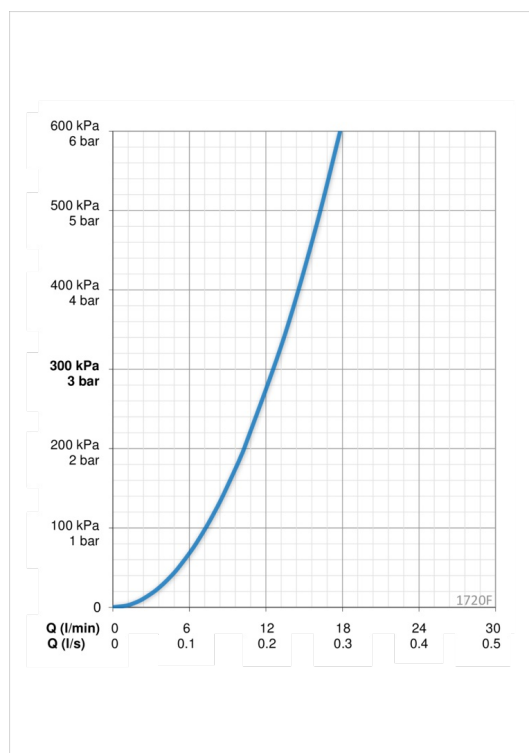

EAN: 6414150050329

www.oras.com/ru/products/oras/product/1720F

Смеситель для кухни

Угол поворота излива 100° (возможно ограничить 40° - 80°).

F = гибкая подводка

- Кухня
- Однорычажные
- Монтаж на поверхность
- Хром
- Поворотный излив, Функция ограничения угла поворота излива
- HONEYCOMB® - improved lime protection
- Single operating lever/handle, Рукоятка с маркировкой X+Г воды

ТЕХНИЧЕСКИЕ ДАННЫЕ

Параметры расхода воды

Расход воды при 300 кПа	0.21 l/s
Потеря давления при расходе 0.2 л/с	270 kPa

Технические характеристики

Подключение горячей воды	max. +80°C
Рабочее давление	50 - 1000 kPa
Материал	brass

Regulations

Стандарт EN	EN 817
Уровень шума	I (ISO 3822)