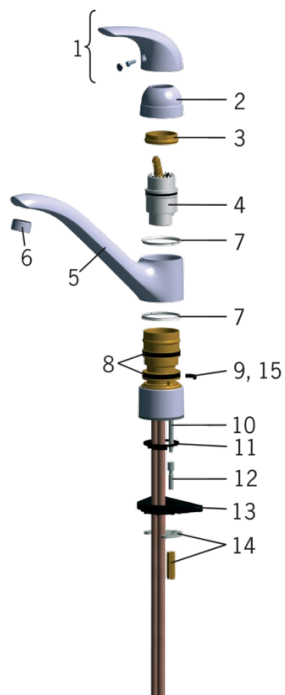

EAN: 6414150050329

www.oras.com/ru/products/oras/product/1720F

Смеситель для кухни

Угол поворота излива 100° (возможно ограничить 40° - 80°).

F = гибкая подводка

- Кухня
- Однорычажные
- Монтаж на поверхность
- Хром
- Поворотный излив, Функция ограничения угла поворота излива
- HONEYCOMB® - improved lime protection
- Single operating lever/handle, Рукоятка с маркировкой X+Г воды

ТЕХНИЧЕСКИЕ ДАННЫЕ

Параметры расхода воды

Расход воды при 300 кПа	0.21 l/s
Потеря давления при расходе 0.2 л/с	270 kPa

Технические характеристики

Подключение горячей воды	max. +80°C
Рабочее давление	50 - 1000 kPa
Материал	brass

Regulations

Стандарт EN	EN 817
Уровень шума	I (ISO 3822)

Запасные части

SP0102

	Название	Код
01	Рычаг Сатин	159012V-60
01	Рычаг	159012V
02	Защитная чашечка	159014V
03	Зажимная гайка	158726
04	Картридж, комплект	158890
05	Излив	159005V
06	Аэратор, M24x1 STD HC B	232210
07	Опорное кольцо	159423/10
08	Уплотнения излива	158735
09	Ограничитель излива, 100°	159426/10
10	Крепежный винт (10 шт.), M6x65	158747/10
11	Донная прокладка	159434
12	Серия удлиняющих винтов, M6	158893
13	Опорная плита, 100x60mm	158825
14	Зажимная пластина с гайками	158697
15	Ограничитель излива, 40°- 80°	159430/10