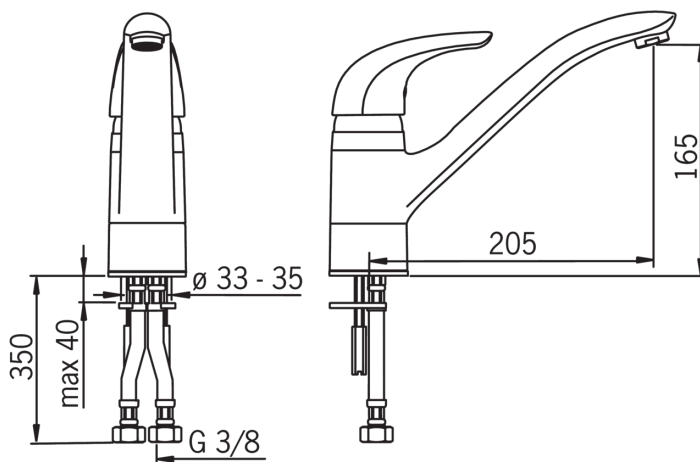

EAN: 6414150050329

www.oras.com/ru/products/oras/product/1720F

Смеситель для кухни

Угол поворота излива 100° (возможно ограничить 40° - 80°).

F = гибкая подводка

- Кухня
- Однорычажные
- Монтаж на поверхность
- Хром
- Поворотный излив, Функция ограничения угла поворота излива
- HONEYCOMB® - improved lime protection
- Single operating lever/handle, Рукоятка с маркировкой X+Г воды

ТЕХНИЧЕСКИЕ ДАННЫЕ

Параметры расхода воды

Расход воды при 300 кПа	0.21 l/s
Потеря давления при расходе 0.2 л/с	270 kPa

Технические характеристики

Подключение горячей воды	max. +80°C
Рабочее давление	50 - 1000 kPa
Материал	brass

Regulations

Стандарт EN	EN 817
Уровень шума	I (ISO 3822)

Запасные части

SP0102

	Название	Код
01	Рычаг Сатин	159012V-60
01	Рычаг	159012V
02	Защитная чашечка	159014V
03	Зажимная гайка	158726
04	Картридж, комплект	158890
05	Излив	159005V
06	Аэратор, M24x1 STD HC B	232210
07	Опорное кольцо	159423/10
08	Уплотнения излива	158735
09	Ограничитель излива, 100°	159426/10
10	Крепежный винт (10 шт.), M6x65	158747/10
11	Донная прокладка	159434
12	Серия удлиняющих винтов, M6	158893
13	Опорная плита, 100x60mm	158825
14	Зажимная пластина с гайками	158697
15	Ограничитель излива, 40°- 80°	159430/10