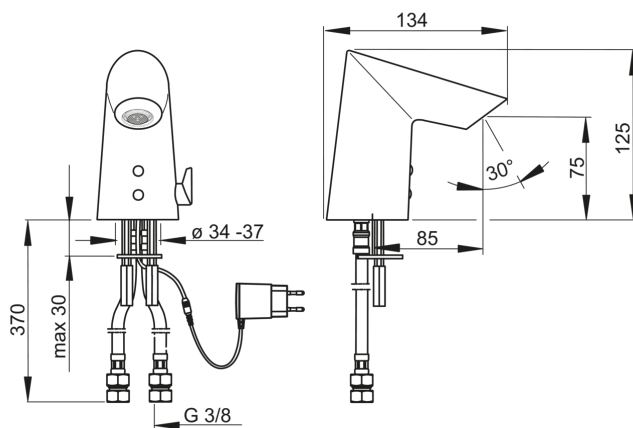

Varuosad

SP1724FT

	Kood
01	199257/2
02	198473/2
03	600705/10
04	601481/2
05	199201V
06	601020V
07	199205V
08	199206V
09	601019V
10	601025V
11	600082V
N.I.	601061V