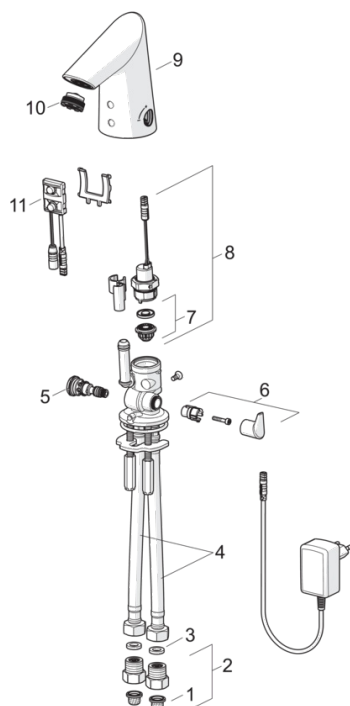

EMC Direktiiv	CE 2004/108/EY
EN standard	EN 15091
Hääleklass	I (ISO 3822)
Kaitseklass	IP 55 / transformer IP 40

Tüübikinnitused

STF-sertifikaat	STF VTT-RTH-00024-12
KIWA SE	1462

Varuosad

SP1724FT

	Kood
01	199257/2
02	198473/2
03	600705/10
04	601481/2
05	199201V
06	601020V
07	199205V
08	199206V
09	601019V
10	601025V
11	600082V
N.I.	601061V