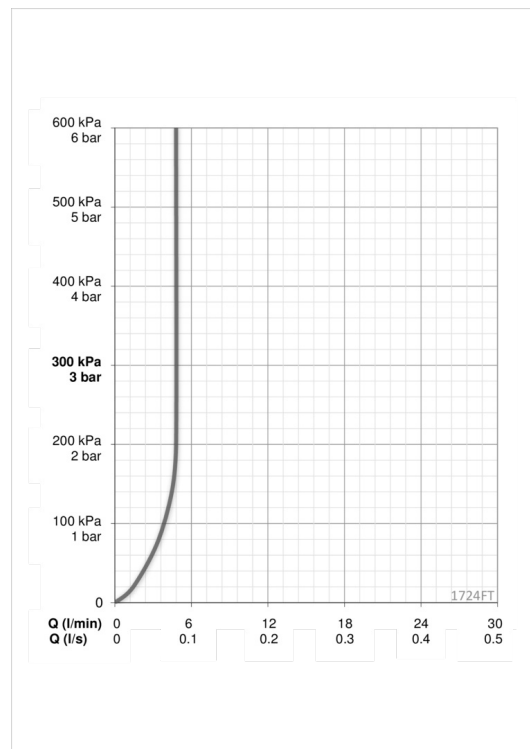

Tüübikinnitused

STF-sertifikaat	STF VTT-RTH-00024-12
KIWA SE	1462