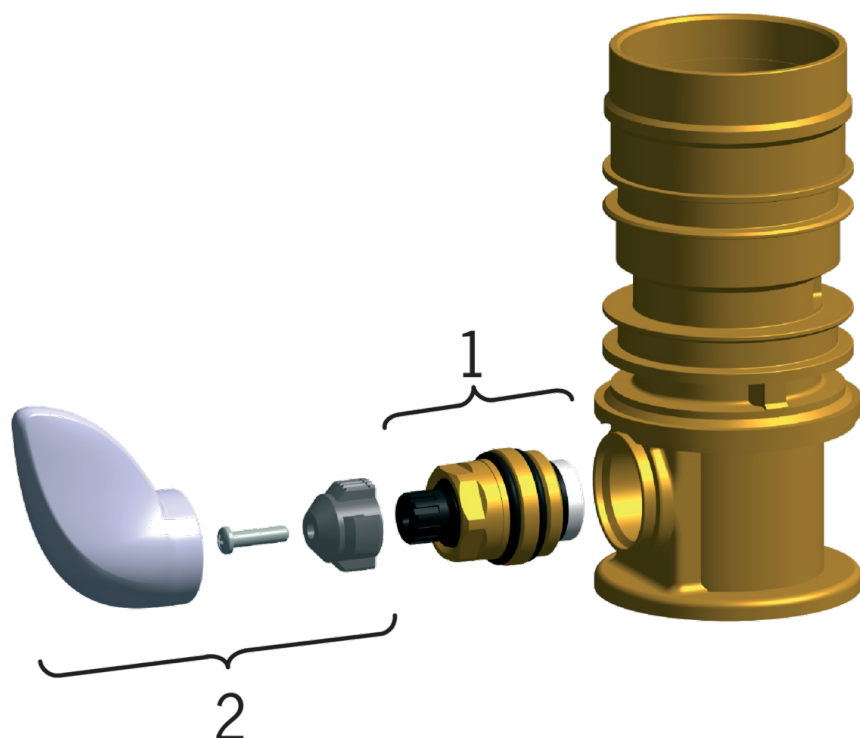

EAN: 6414150050190

www.oras.com/lv/products/oras/product/1725-60

Virtuves jaucējkrāns ar mazgājamās mašīnas ventilu. Ar pagriežamu izteku un aeratoru. Iztekas pagrieziena leņķis ir rūpnīcā iestatīts 100° (var tikt ierobežots 40°-60°). Ar iebūvēta ierobežotāja mehānismu var regulēt maksimālo ūdens plūsmu un temperatūru.

- Virtuvē
- Viensviras
- Virsmas montāža
- Satīns
- Grozāma izteka, Pagrieziena leņķa ierobežošanas opcija
- Ārējais mehāniskais slēgvārsts
- Viensvira / rokturis, Karstā / Aukstā ūdens apzīmējums

Tehniskie dati

Plūsma

Ūdens plūsma pie 300 kPa	0.27 l/s
Spiediena zudumi (0.2 l/s)	160 kPa

Tehniskās īpašības

Karstā ūdens piegāde	max. +80°C
Darba spiediens	50 - 1000 kPa
Materiāls	brass

Noteikumi

EN Standarts	EN 817
Trokšņu klase	I (ISO 3822)

Rezerves daļas

SP0096

	Nosaukums	Kods
01	Ventiļa mehānisms	158203V
02	Rokturis ar skrūvi	159015V

SP0102

	Nosaukums	Kods
01	Rokturis Satīns	159012V-60
01	Rokturis	159012V
02	Slēgļbodiņa	159014V
03	Uzgrieznis	158726
04	Kasete	158890
05	Izteka	159005V
06	Aerators, M24x1 STD HC B	232210
07	Atbalsta gredzens	159423/10
08	Bļīvgredzenu komplekts	158735
09	Iztekas pagrieziņa ierobežotājs, 100°	159426/10
10	Stiprinājuma skrūve (10 gab.), M6x65	158747/10
11	Starplika	159434
12	Stiprinājuma skrūves pagarinātājs, M6	158893
13	Atbalsta plāksne, 100x60mm	158825
14	Stiprinājuma plāksne ar uzgriežņiem	158697
15	Iztekas pagrieziņa ierobežotājs, 40°- 80°	159430/10