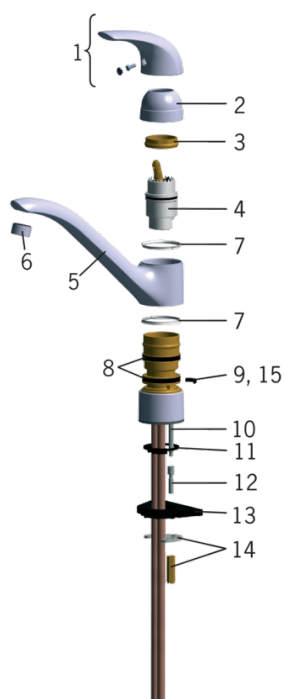

EAN: 6414150050190

www.oras.com/lv/products/oras/product/1725-60

Virtuves jaucējkrāns ar mazgājamās mašīnas ventilu. Ar pagriežamu izteku un aeratoru. Iztekas pagrieziena leņķis ir rūpnīcā iestatīts 100° (var tikt ierobežots 40°-60°). Ar iebūvēta ierobežotāja mehānismu var regulēt maksimālo ūdens plūsmu un temperatūru.

- Virtuvē
- Viensviras
- Virsmas montāža
- Satīns
- Grozāma izteka, Pagrieziena leņķa ierobežošanas opcija
- Ārējais mehāniskais slēgvārsts
- Viensvira / rokturis, Karstā / Aukstā ūdens apzīmējums

Tehniskie dati

Plūsma

Ūdens plūsma pie 300 kPa	0.27 l/s
Spiediena zudumi (0.2 l/s)	160 kPa

Tehniskās īpašības

Karstā ūdens piegāde	max. +80°C
Darba spiediens	50 - 1000 kPa
Materiāls	brass

Noteikumi

EN Standarts	EN 817
Trokšņu klase	I (ISO 3822)

Rezerves daļas

SP0096

	Nosaukums	Kods
01	Ventiļa mehānisms	158203V
02	Rokturis ar skrūvi	159015V

SP0102

	Nosaukums	Kods
01	Rokturis Satīns	159012V-60
01	Rokturis	159012V
02	Slēgļbodiņa	159014V
03	Uzgrieznis	158726
04	Kasete	158890
05	Izteka	159005V
06	Aerators, M24x1 STD HC B	232210
07	Atbalsta gredzens	159423/10
08	Bļīvgredzenu komplekts	158735
09	Iztekas pagrieziņa ierobežotājs, 100°	159426/10
10	Stiprinājuma skrūve (10 gab.), M6x65	158747/10
11	Starplika	159434
12	Stiprinājuma skrūves pagarinātājs, M6	158893
13	Atbalsta plāksne, 100x60mm	158825
14	Stiprinājuma plāksne ar uzgriežņiem	158697
15	Iztekas pagrieziņa ierobežotājs, 40°- 80°	159430/10