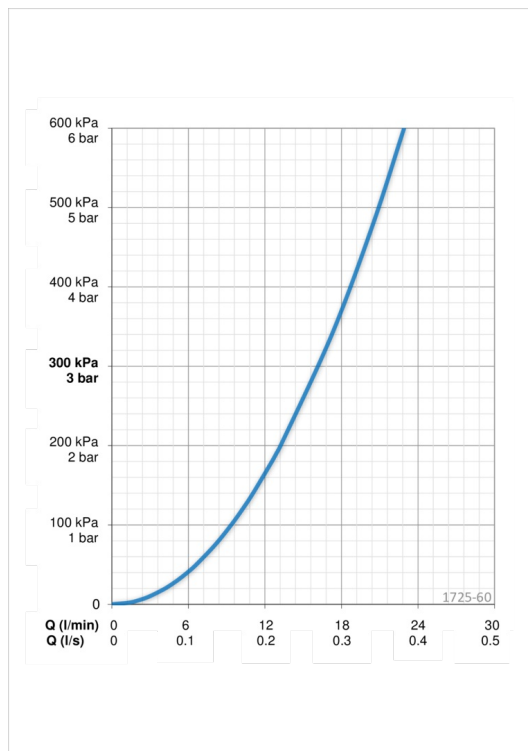

- Virtuvē
- Viensviras
- Virsmas montāža
- Satīns
- Grozāma izteka, Pagrieziena leņķa ierobežošanas opcija
- Ārējais mehāniskais slēgvārsts
- Viensvira / rokturis, Karstā / Aukstā ūdens apzīmējums

Tehniskie dati

Plūsma

Ūdens plūsma pie 300 kPa	0.27 l/s
Spiediena zudumi (0.2 l/s)	160 kPa

Tehniskās īpašības

Karstā ūdens piegāde	max. +80°C
Darba spiediens	50 - 1000 kPa
Materiāls	brass

Noteikumi

EN Standarts	EN 817
Trokšņu klase	I (ISO 3822)