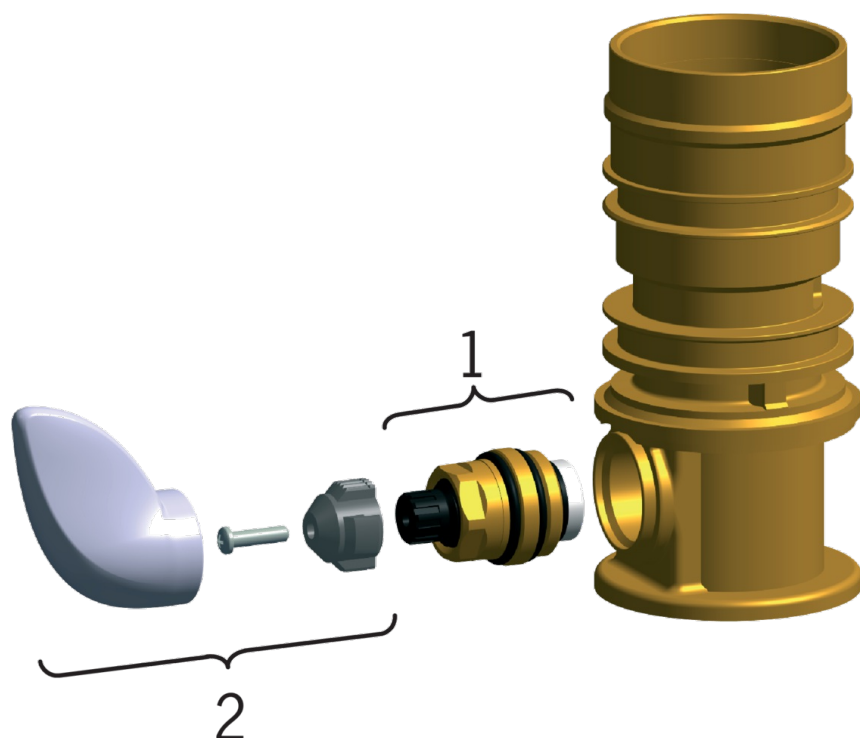

EAN: 6414150050350

www.oras.com/ua/products/oras/product/1725F-60

Змішувач для кухні з клапаном для посудомийної машини. Поворотний вилив. Вбудований обмежувач температури та витрати води. F = гнучкі шланги підводу води

EN стандарти	EN 817
--------------	---------------

Запасні частини

SP0096

	Назва	Код
01	Управляючий клапан	158203V
02	Рукоятка клапану з гвинтом	159015V

SP0102

	Назва	Код
01	Важіль Сатин	159012V-60
01	Важіль	159012V
02	Захисна чашка	159014V
03	Затискна гайка	158726
04	Картридж	158890
05	Вилив	159005V
06	Аератор, M24x1 STD HC B	232210
07	Опорне кільце	159423/10
08	Набір сальників виливу	158735
09	Обмежувач повороту виливу, 100°	159426/10
10	Кріпильний гвинт (10 шт.), M6x65	158747/10
11	Пробка	159434
12	Подовжуючі гвинти, комплект, M6	158893
13	Опорна плита, 100x60mm	158825
14	Затискна пластина з гайками	158697
15	Обмежувач повороту виливу, 40°-80°	159430/10