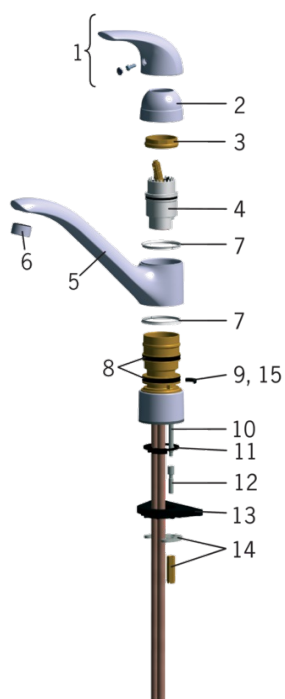

EAN: 6414150050350

www.oras.com/ua/products/oras/product/1725F-60

Змішувач для кухні з клапаном для посудомийної машини. Поворотний вилив. Вбудований обмежувач температури та витрати води. F = гнучкі шланги підводу води

- Кухня
- Одноважільні
- На підставці
- Сатин
- Поворотний вилив, Можливість обмеження діапазону повороту
- Механічний запірний клапан для зовнішнього обладнання
- Один важіль/ручка, Позначення «гаряча/холодна»

EN стандарти	EN 817
--------------	---------------

Запасні частини

SP0096

	Назва	Код
01	Управляючий клапан	158203V
02	Рукоятка клапану з гвинтом	159015V

SP0102

	Назва	Код
01	Важіль Сатин	159012V-60
01	Важіль	159012V
02	Захисна чашка	159014V
03	Затискна гайка	158726
04	Картридж	158890
05	Вилив	159005V
06	Аератор, M24x1 STD HC B	232210
07	Опорне кільце	159423/10
08	Набір сальників виливу	158735
09	Обмежувач повороту виливу, 100°	159426/10
10	Кріпильний гвинт (10 шт.), M6x65	158747/10
11	Пробка	159434
12	Подовжуючі гвинти, комплект, M6	158893
13	Опорна плита, 100x60mm	158825
14	Затискна пластина з гайками	158697
15	Обмежувач повороту виливу, 40°-80°	159430/10