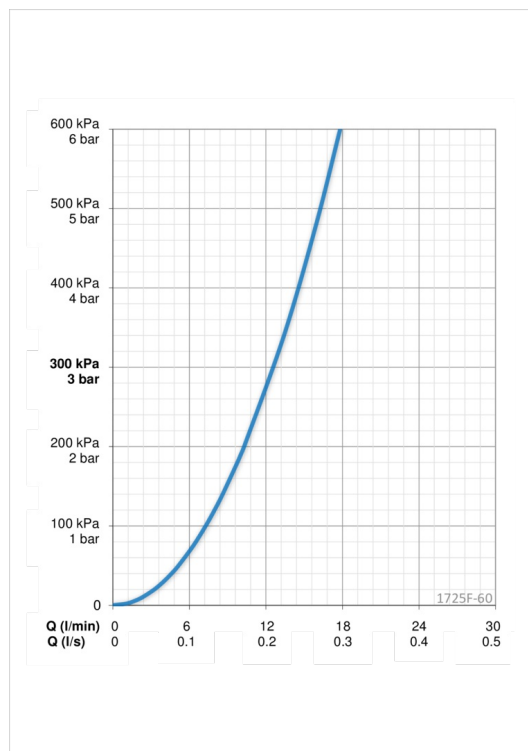

EAN: 6414150050350

www.oras.com/ua/products/oras/product/1725F-60

Змішувач для кухні з клапаном для посудомийної машини. Поворотний вилив. Вбудований обмежувач температури та витрати води. F = гнучкі шланги підводу води

- Кухня
- Одноважільні
- На підставці
- Сатин
- Поворотний вилив, Можливість обмеження діапазону повороту
- Механічний запірний клапан для зовнішнього обладнання
- Один важіль/ручка, Позначення «гаряча/холодна»

ТЕХНІЧНІ ДАНІ

Параметри витрати води

Витрата води (300 кПа)	0.21 l/s
Втрата тиску при витраті води 0.2 л/с	270 kPa

Технічні характеристики

Гаряча вода	max. +80°C
Робочий тиск	50 - 1000 kPa
Матеріал	brass

Правила

EN стандарти	EN 817