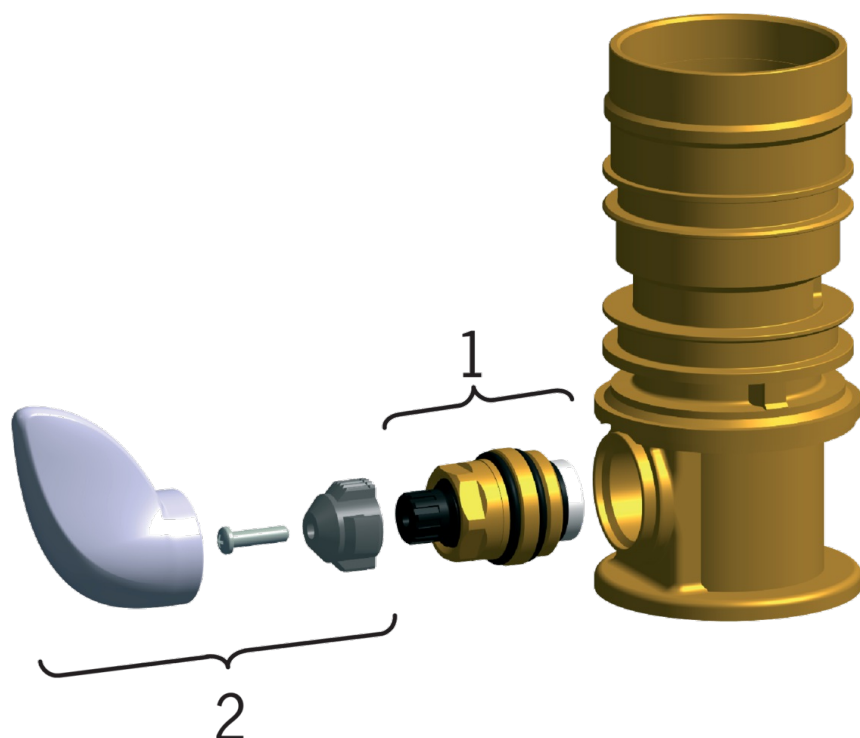

EAN: 6414150050343

www.oras.com/ua/products/oras/product/1725F

Oras Vienda

Змішувач для кухні з клапаном для посудомийної машини

Поворотний вилив. Вбудований обмежувач температури та витрати води.

F - з гнучкими трубками

- Кухня
- Одноважільні
- На підставці
- Хром
- Поворотний вилив, Можливість обмеження діапазону повороту
- HONEYCOMB® - покращений захист від вапна
- Механічний запірний клапан для зовнішнього обладнання
- Один важіль/ручка, Позначення «гаряча/холодна»

EN стандарти	EN 817
Рівень шуму	I (ISO 3822) Oras lab.

Запасні частини

SP0096

	Назва	Код
01	Управляючий клапан	158203V
02	Рукоятка клапану з гвинтом	159015V

SP0102

	Назва	Код
01	Важіль Сатин	159012V-60
01	Важіль	159012V
02	Захисна чашка	159014V
03	Затискна гайка	158726
04	Картридж	158890
05	Вилив	159005V
06	Аератор, М24х1 STD НС В	232210
07	Опорне кільце	159423/10
08	Набір сальників виливу	158735
09	Обмежувач повороту виливу, 100°	159426/10
10	Кріпильний гвинт (10 шт.), М6х65	158747/10
11	Пробка	159434
12	Подовжуючі гвинти, комплект, М6	158893
13	Опорна плита, 100х60mm	158825
14	Затискна пластина з гайками	158697
15	Обмежувач повороту виливу, 40°-80°	159430/10