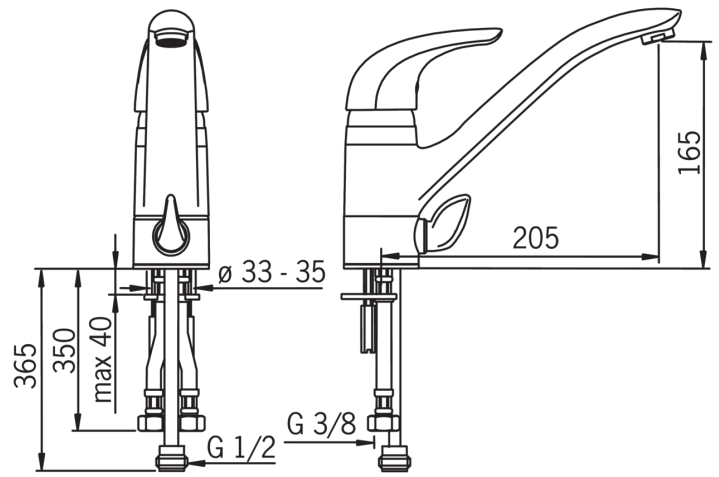

ТЕХНІЧНІ ДАНІ

Параметри витрати води

Витрата води (300 кПа)	0.21 l/s
Втрата тиску при витраті води 0.2 л/с	270 kPa

Технічні характеристики

Гаряча вода	max. +80°C
Робочий тиск	50 - 1000 kPa
Матеріал	brass

Правила

EN стандарти	EN 817
Рівень шуму	I (ISO 3822) Oras lab.

Запасні частини

SP0096

	Назва	Код
01	Управляючий клапан	158203V
02	Рукоятка клапану з гвинтом	159015V

SP0102

	Назва	Код
01	Важіль Сатин	159012V-60
01	Важіль	159012V
02	Захисна чашка	159014V
03	Затискна гайка	158726
04	Картридж	158890
05	Вилив	159005V
06	Аератор, М24х1 STD НС В	232210
07	Опорне кільце	159423/10
08	Набір сальників виливу	158735
09	Обмежувач повороту виливу, 100°	159426/10
10	Кріпильний гвинт (10 шт.), М6х65	158747/10
11	Пробка	159434
12	Подовжуючі гвинти, комплект, М6	158893
13	Опорна плита, 100х60mm	158825
14	Затискна пластина з гайками	158697
15	Обмежувач повороту виливу, 40°-80°	159430/10