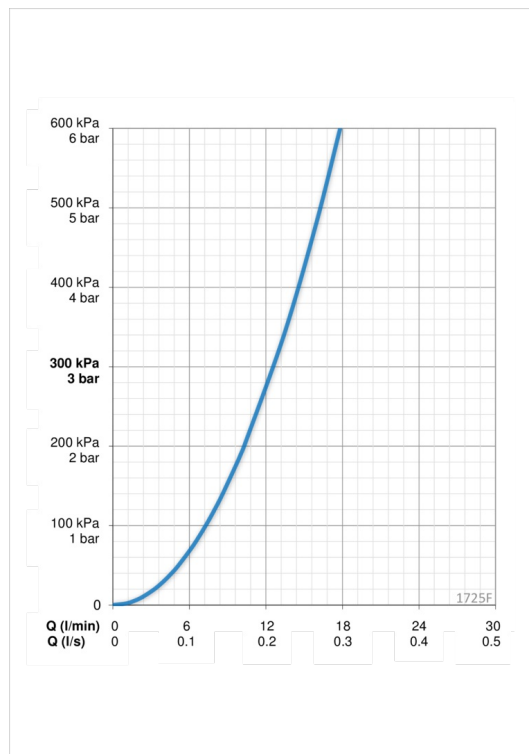

EAN: 6414150050343

www.oras.com/ua/products/oras/product/1725F

Oras Vienda

Змішувач для кухні з клапаном для посудомийної машини

Поворотний вилив. Вбудований обмежувач температури та витрати води.

F - з гнучкими трубками

- Кухня
- Одноважільні
- На підставці
- Хром
- Поворотний вилив, Можливість обмеження діапазону повороту
- HONEYCOMB® - покращений захист від вапна
- Механічний запірний клапан для зовнішнього обладнання
- Один важіль/ручка, Позначення «гаряча/холодна»

ТЕХНІЧНІ ДАНІ

Параметри витрати води

Витрата води (300 кПа)	0.21 l/s
Втрата тиску при витраті води 0.2 л/с	270 kPa

Технічні характеристики

Гаряча вода	max. +80°C
Робочий тиск	50 - 1000 kPa
Матеріал	brass

Правила

EN стандарти	EN 817
Рівень шуму	I (ISO 3822) Oras lab.