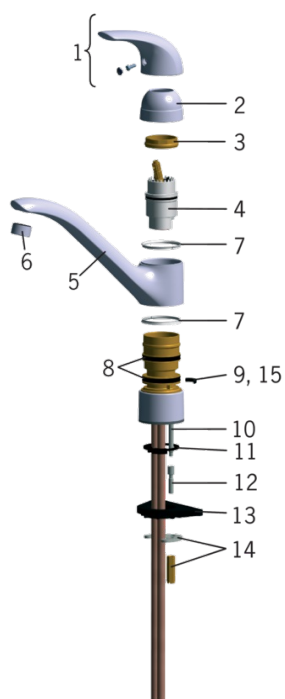

EAN: 6414150050343

www.oras.com/ua/products/oras/product/1725F

Oras Vienda

Змішувач для кухні з клапаном для посудомийної машини

Поворотний вилив. Вбудований обмежувач температури та витрати води.

F - з гнучкими трубками

- Кухня
- Одноважільні
- На підставці
- Хром
- Поворотний вилив, Можливість обмеження діапазону повороту
- HONEYCOMB® - покращений захист від вапна
- Механічний запірний клапан для зовнішнього обладнання
- Один важіль/ручка, Позначення «гаряча/холодна»

EN стандарти	EN 817
Рівень шуму	I (ISO 3822) Oras lab.

Запасні частини

SP0096

	Назва	Код
01	Управляючий клапан	158203V
02	Рукоятка клапану з гвинтом	159015V

SP0102

	Назва	Код
01	Важіль Сатин	159012V-60
01	Важіль	159012V
02	Захисна чашка	159014V
03	Затискна гайка	158726
04	Картридж	158890
05	Вилив	159005V
06	Аератор, М24х1 STD НС В	232210
07	Опорне кільце	159423/10
08	Набір сальників виливу	158735
09	Обмежувач повороту виливу, 100°	159426/10
10	Кріпильний гвинт (10 шт.), М6х65	158747/10
11	Пробка	159434
12	Подовжуючі гвинти, комплект, М6	158893
13	Опорна плита, 100х60mm	158825
14	Затискна пластина з гайками	158697
15	Обмежувач повороту виливу, 40°-80°	159430/10