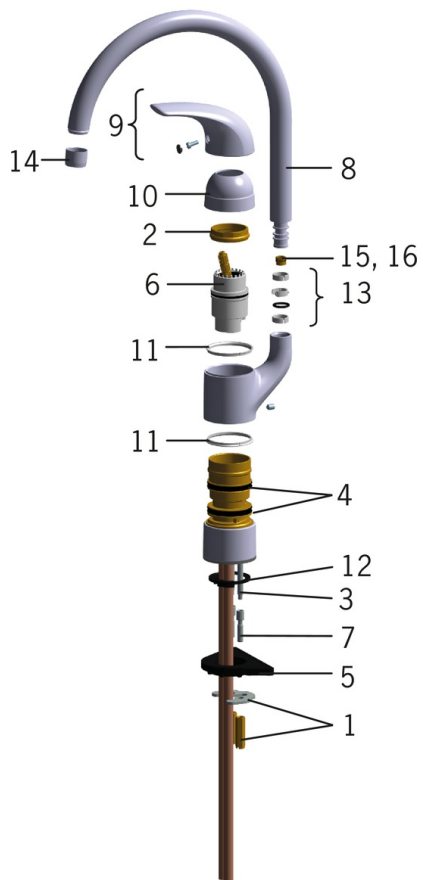

EAN: 6414150049835  
[static.oras.com/1738-60](http://static.oras.com/1738-60)

Oras Vienda köögisegisti

- Kitchen
- Kangsegisti
- Tööpinnale paigaldatav
- Satiin
- Pööratav jooksutoru, Pöördenurga piiramise võimalus
- Üks kahv, Kuuma/külma sümbolid

### Vooluhulk

Vooluhulk 300 kPa	<b>0.27 l/s</b>
Rõhukaadu vooluhulgal (0.2 l/s)	<b>165 kPa</b>

### Tehnilised omadused

Kuum vesi	<b>max. +80°C</b>
Kasutus surve	<b>50 - 1000 kPa</b>
Materjal	<b>Messing</b>

### Määrused

EN standard	<b>EN 817</b>
Hääleklass	<b>I (ISO 3822)</b>

**SP0103**

	<b>Nimetus</b>	<b>Kood</b>
01	Kinnitusplaat mutritega	158697
02	Pingutusmutter	158726
03	Paigalduskruvi (10tk), M6x65	158747/10
04	X-tihendipakend	158735
05	Tugiplaat, 100x60mm	158825
06	Seadeosa	158890
07	Pikenduskruvi, M6	158893
08	Jooksutoru komplektne	159010V
09	Kahv Satiin	159012V-60
09	Kahv	159012V
10	Kaitsekate	159014V
11	Plastmasstihend (10tk)	159423/10
12	Põhjatihend	159434
13	Tihendid	159499
14	Õhusti, M22x1	232201
15	Jooksutoru pöördenuurga piiraja, 120°	159670/10
16	Jooksutoru pöördenuurga piiraja, 60° / 0°	159667V
16	Jooksutoru pöördenuurga piiraja, 60° / 0°	159667/10