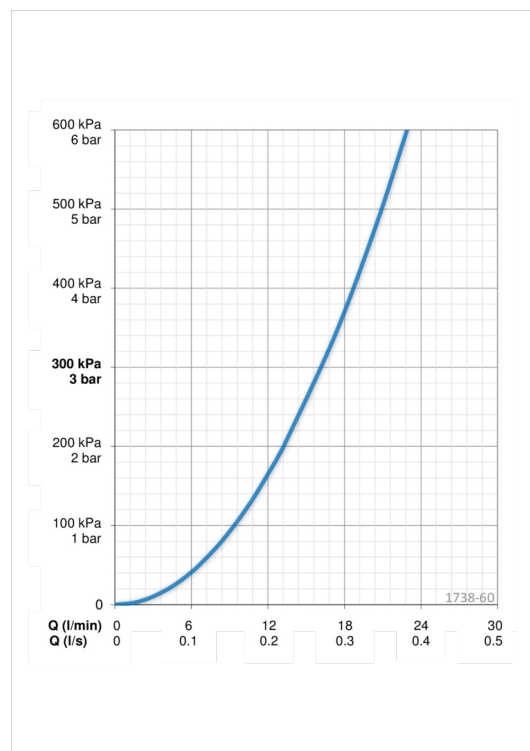

EAN: 6414150049835
static.oras.com/1738-60

Oras Vienda köögisegisti

- Kitchen
- Kangsegisti
- Tööpinnale paigaldatav
- Satiin
- Pööratav jooksutoru, Pöördenurga piiramise võimalus
- Üks kahv, Kuuma/külma sümbolid

Tehnilised andmed

Vooluhulk

Vooluhulk 300 kPa	0.27 l/s
Rõhukaadu vooluhulgal (0.2 l/s)	165 kPa

Tehnilised omadused

Kuum vesi	max. +80°C
Kasutus surve	50 - 1000 kPa
Materjal	Messing

Määrused

EN standard	EN 817
Hääleklass	I (ISO 3822)