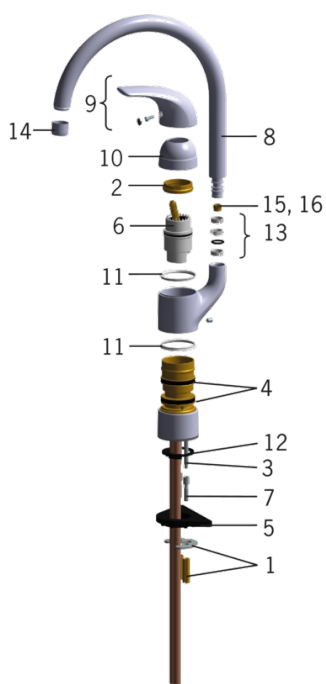

Rezerves daļas

SP0103

	Nosaukums	Kods
01	Stiprinājuma plāksne ar uzgriežņiem	158697
02	Uzgrieznis	158726
03	Stiprinājuma skrūve (10 gab.), M6x65	158747/10
04	Blīvgredzenu komplekts	158735
05	Atbalsta plāksne, 100x60mm	158825
06	Kasete	158890
07	Stiprinājuma skrūves pagarinātājs, M6	158893
08	Izteka	159010V
09	Rokturis Satīns	159012V-60
09	Rokturis	159012V
10	Slēgbjodiņa	159014V
11	Atbalsta gredzens	159423/10
12	Starpliķa	159434
13	Blīvslēģu komplekts	159499
14	Aerators, M22x1	232201
15	Iztekas pagrieziņa ierobežotājs, 120°	159670/10
16	Iztekas pagrieziņa ierobežotājs, 60°/0°	159667V
16	Iztekas pagrieziņa ierobežotājs, 60°/0°	159667/10