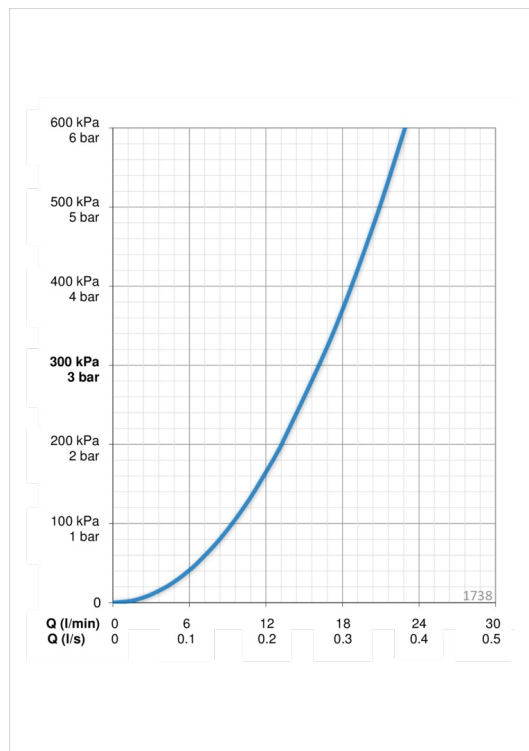

Noteikumi

EN Standarts	EN 817
Trokšņu klase	I (ISO 3822)