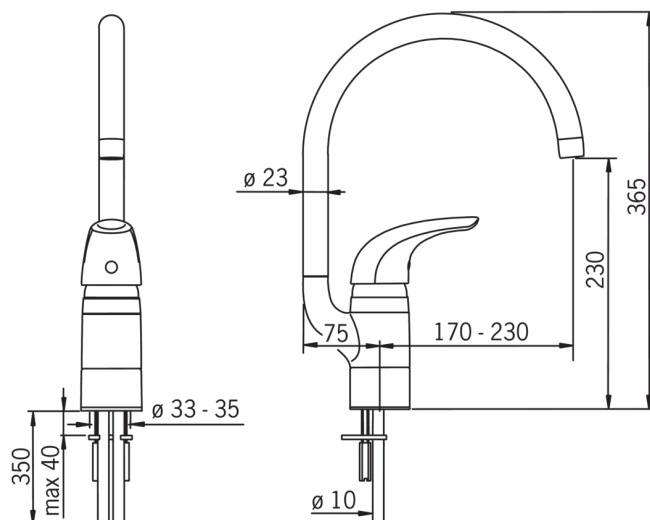

Rezerves daļas

SP0103

	Nosaukums	Kods
01	Stiprinājuma plāksne ar uzgriežņiem	158697
02	Uzgrieznis	158726
03	Stiprinājuma skrūve (10 gab.), M6x65	158747/10
04	Blīvgredzenu komplekts	158735
05	Atbalsta plāksne, 100x60mm	158825
06	Kasete	158890
07	Stiprinājuma skrūves pagarinātājs, M6	158893
08	Izteka	159010V
09	Rokturis Satīns	159012V-60
09	Rokturis	159012V
10	Slēgbjodiņa	159014V
11	Atbalsta gredzens	159423/10
12	Starpliķa	159434
13	Blīvslēģu komplekts	159499
14	Aerators, M22x1	232201
15	Iztekas pagrieziņa ierobežotājs, 120°	159670/10
16	Iztekas pagrieziņa ierobežotājs, 60°/0°	159667V
16	Iztekas pagrieziņa ierobežotājs, 60°/0°	159667/10