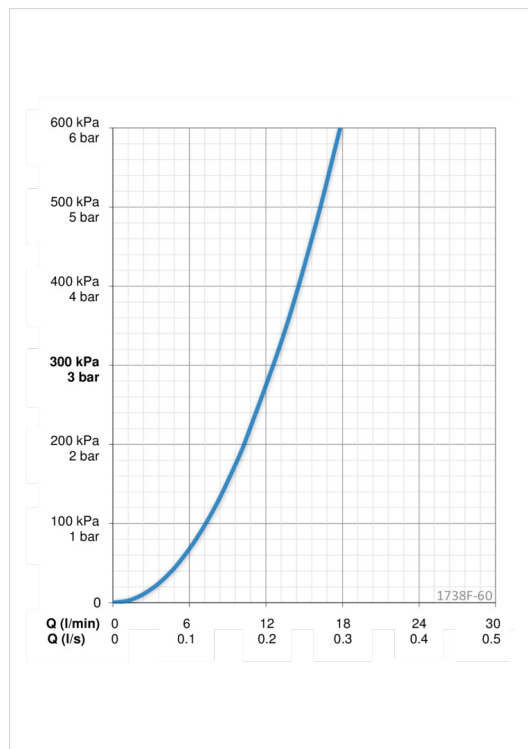

Teknisk data

Flow attributter

Vannmengde ved 300 kPa	0.21 l/s
Trykktap (0.2 l/s)	170 kPa

Tekniske egenskaper

Varmtvannsforsyning	max. +80°C
Arbeidstrykk	50 - 1000 kPa
Materiale	brass

Bestemmelser

EN Standard	EN 817
Støyklasse	I (ISO 3822)