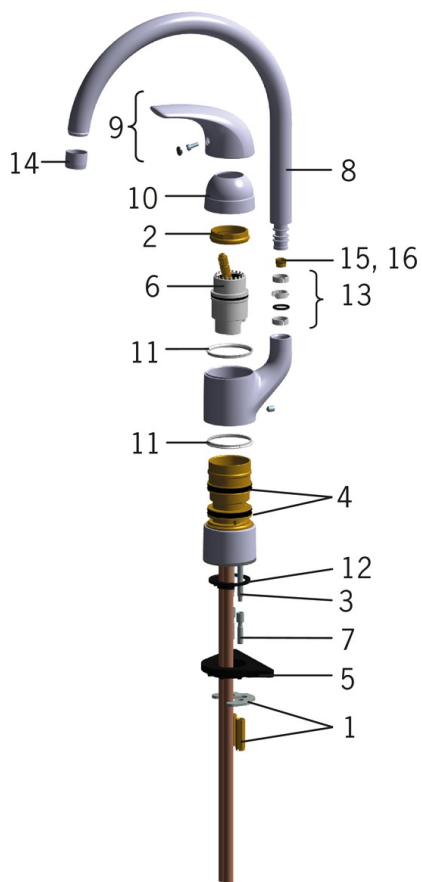

EAN: 6414150050374
 NRF: 4201636
static.oras.com/1738F-60

Kjøkkenkran med høy tut og fleksible rør

Standard pakn. 1-10

- Kjøkken
- Ettgreps
- Benkemontert
- Satin
- Svingbar tut, Svingbar med begrensning
- Ettgrepshendel, Varmt/kaldt symbol
- Fleksible slanger

Teknisk data

Flow attributter

Vannmengde ved 300 kPa	0.21 l/s
Trykktap (0.2 l/s)	170 kPa

Tekniske egenskaper

Varmtvannsforsyning	max. +80°C
Arbeidstrykk	50 - 1000 kPa
Materiale	brass

Bestemmelser

EN Standard	EN 817
Støyklasse	I (ISO 3822)

SP0103

Navn	Kode	NRF
01 Kranfeste, komplett	158697	4204524
02 Festemutter for kassett	158726	4204528
03 Pinneskrue (10stk), M6x65	158747/10	4202898
04 X-ringsett	158735	4204695
05 Støtteplate, 100x60mm	158825	4204534
06 Kasset	158890	4204627
07 Forlengersats, M6	158893	4204503
08 Tut komplett	159010V	4204486
09 Hendel Satin	159012V-60	4202945
09 Hendel	159012V	4204502
10 Dekkring	159014V	4204544
11 Glideringer	159423/10	4204559
12 Underlagsskive	159434	4204565
13 O-ring sett	159499	4204476
14 Strålesamler, M22x1	232201	4204421
15 Begrenser for swingbar tut, 120°	159670/10	4204579
16 Begrenser for swingbar tut, 60°/0°	159667V	4202941
16 Begrenser for swingbar tut, 60°/0°	159667/10	4204578