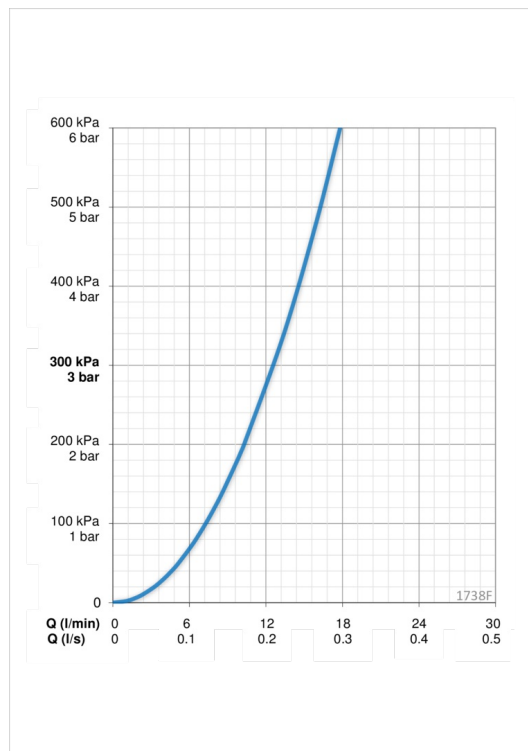

EAN: 6414150050367
static.oras.com/1738F

Oras Vienda köögisegisti
F= painduvate ühendustorudega

- Köök
- Kangsegisti
- Tööpinnale paigaldatav
- Kroom
- Pööratav jooksutoru, Pöördenurga piiramise võimalus
- Õhustatud veesammas
- Üks kahv, Kuuma/külma sümbolid
- Painduvad ühendustorud

Tehnilised andmed

Vooluhulk

Vooluhulk 300 kPa	0.21 l/s
Rõhukaadu vooluhulgal (0.2 l/s)	280 kPa

Tehnilised omadused

Kuum vesi	max. +80°C
Kasutusurve	50 - 1000 kPa
Materjal	Messing

Määrused

EN standard	EN 817
Hääleklass	I (ISO 3822)