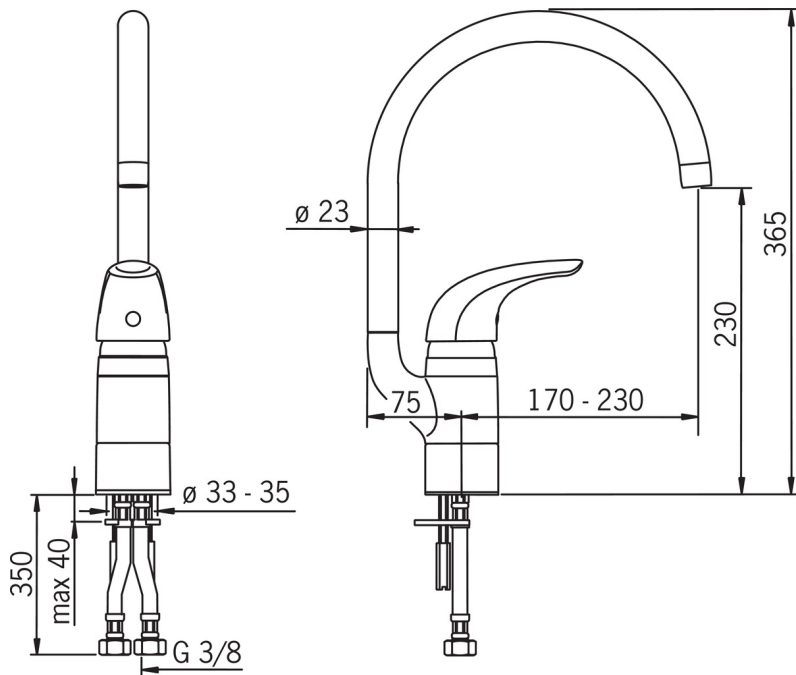

Varuosad

SP0103

	Nimetus	Kood
01	Kinnitusplaat mutritega	158697
02	Pingutusmutter	158726
03	Paigalduskruvi (10tk), M6x65	158747/10
04	X-tihendipakend	158735
05	Tugiplat, 100x60mm	158825
06	Seadeosa	158890
07	Pikenduskruvi, M6	158893
08	Jooksutoru komplektne	159010V
09	Kahv Satiin	159012V-60
09	Kahv	159012V
10	Kaitsekate	159014V
11	Plastmasstihend (10tk)	159423/10
12	Põhjatihend	159434
13	Tihendid	159499
14	Õhusti, M22x1	232201
15	Jooksutoru pöördenurga piiraja, 120°	159670/10
16	Jooksutoru pöördenurga piiraja, 60°/0°	159667V
16	Jooksutoru pöördenurga piiraja, 60°/0°	159667/10