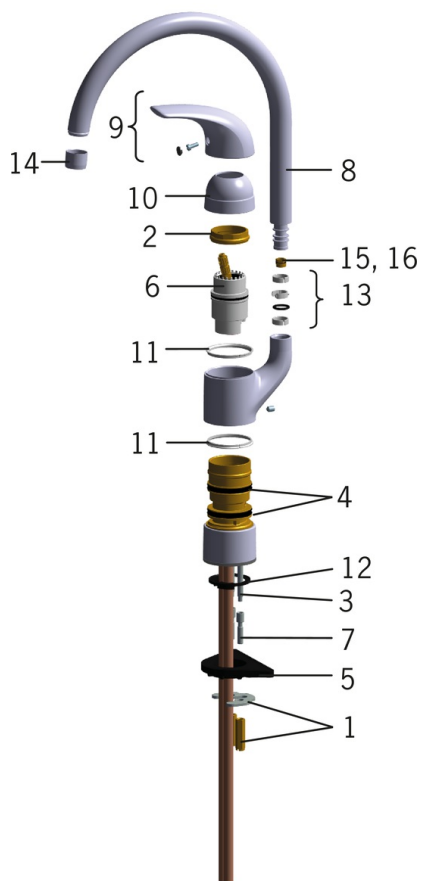

EAN: 6414150050367  
[static.oras.com/1738F](http://static.oras.com/1738F)

Oras Vienda köögisegisti  
 F= painduvate ühendustorudega

- Köök
- Kangsegisti
- Tööpinnale paigaldatav
- Kroom
- Pööratav jooksutoru, Pöördenurga piiramise võimalus
- Õhustatud veesammas
- Üks kahv, Kuuma/külma sümbolid
- Painduvad ühendustorud

### Tehnilised omadused

Kuum vesi	<b>max. +80°C</b>
Kasutusurve	<b>50 - 1000 kPa</b>
Materjal	<b>Messing</b>

## SP0103

	Nimetus	Kood
01	Kinnitusplaat mutritega	158697
02	Pingutusmutter	158726
03	Paigalduskruvi (10tk), M6x65	158747/10
04	X-tihendipakend	158735
05	Tugiplat, 100x60mm	158825
06	Seadeosa	158890
07	Pikenduskruvi, M6	158893
08	Jooksutoru komplektne	159010V
09	Kahv Satiin	159012V-60
09	Kahv	159012V
10	Kaitsekate	159014V
11	Plastmasstihend (10tk)	159423/10
12	Põhjatihend	159434
13	Tihendid	159499
14	Õhusti, M22x1	232201
15	Jooksutoru pöördenurga piiraja, 120°	159670/10
16	Jooksutoru pöördenurga piiraja, 60°/0°	159667V
16	Jooksutoru pöördenurga piiraja, 60°/0°	159667/10