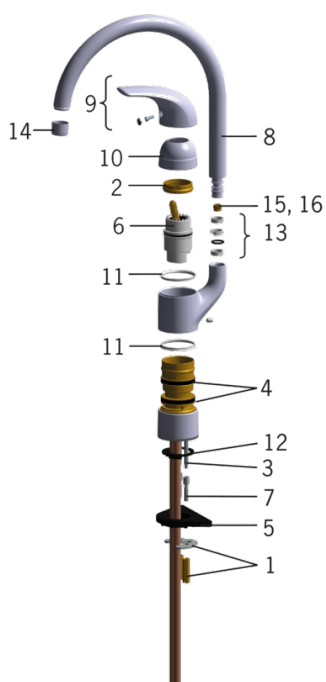

Rezerves daļas

SP0103

	Nosaukums	Kods
01	Stiprinājuma plāksne ar uzgriežņiem	158697
02	Uzgrieznis	158726
03	Stiprinājuma skrūve (10 gab.), M6x65	158747/10
04	Blīvgredzenu komplekts	158735
05	Atbalsta plāksne, 100x60mm	158825
06	Kasete	158890
07	Stiprinājuma skrūves pagarinātājs, M6	158893
08	Izteka	159010V
09	Rokturis Satīns	159012V-60
09	Rokturis	159012V
10	Slēgbjodiņa	159014V
11	Atbalsta gredzens	159423/10
12	Starpliķa	159434
13	Blīvslēģu komplekts	159499
14	Aerators, M22x1	232201
15	Iztekas pagrieziņa ierobežotājs, 120°	159670/10
16	Iztekas pagrieziņa ierobežotājs, 60°/0°	159667V
16	Iztekas pagrieziņa ierobežotājs, 60°/0°	159667/10