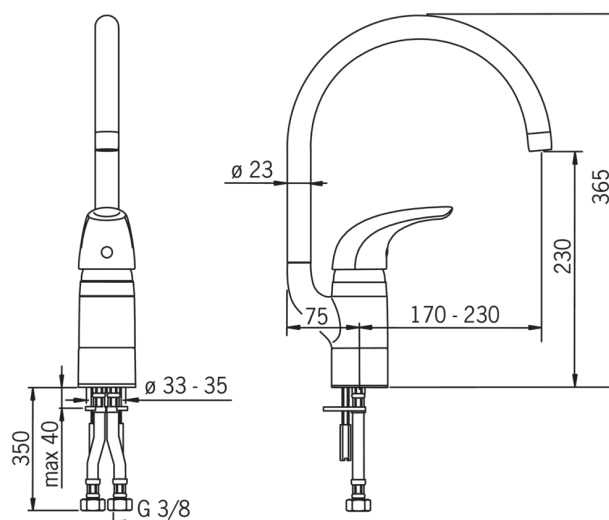

Rezerves daļas

SP0103

	Nosaukums	Kods
01	Stiprinājuma plāksne ar uzgriežņiem	158697
02	Uzgrieznis	158726
03	Stiprinājuma skrūve (10 gab.), M6x65	158747/10
04	Blīvgredzenu komplekts	158735
05	Atbalsta plāksne, 100x60mm	158825
06	Kasete	158890
07	Stiprinājuma skrūves pagarinātājs, M6	158893
08	Izteka	159010V
09	Rokturis Satīns	159012V-60
09	Rokturis	159012V
10	Slēgbjodiņa	159014V
11	Atbalsta gredzens	159423/10
12	Starpliķa	159434
13	Blīvslēģu komplekts	159499
14	Aerators, M22x1	232201
15	Iztekas pagrieziņa ierobežotājs, 120°	159670/10
16	Iztekas pagrieziņa ierobežotājs, 60°/0°	159667V
16	Iztekas pagrieziņa ierobežotājs, 60°/0°	159667/10