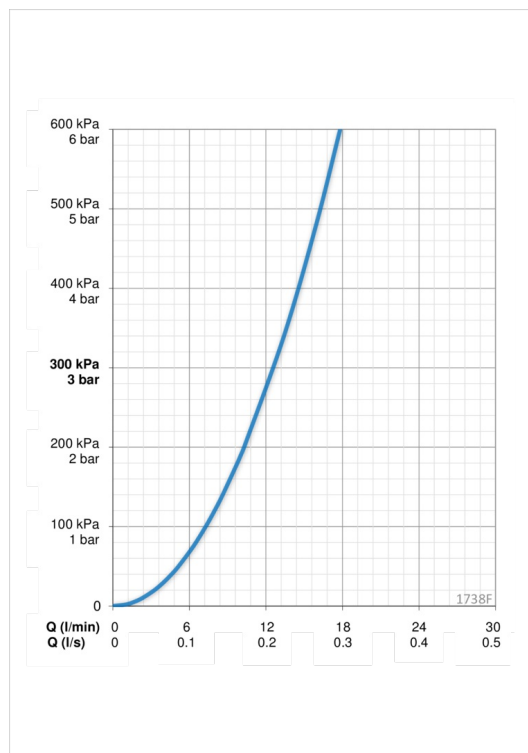

Noteikumi

EN Standarts	EN 817
Trokšņu klase	I (ISO 3822)