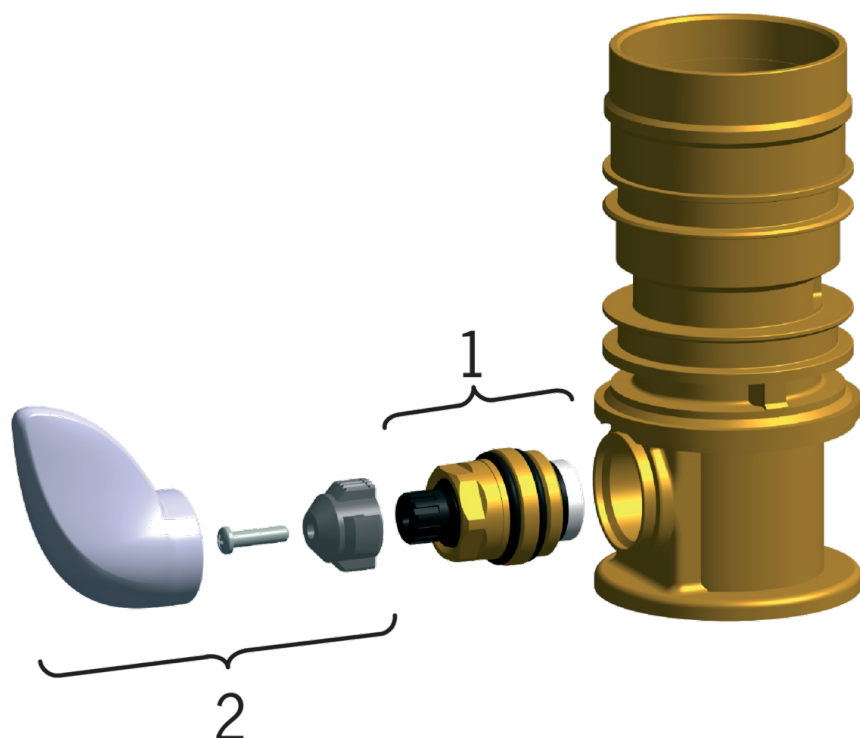

EAN: 6414150050404

www.oras.com/ua/products/oras/product/1739F-60

Змішувач для кухні з високим виливом та клапаном для посудомийної машини
Поворотний вилив. Вбудований обмежувач температури та витрати води. F = гнучкі шланги підводу води

EN стандарти	EN 817
--------------	---------------

Запасні частини

SP0096

	Назва	Код
01	Управляючий клапан	158203V
02	Рукоятка клапану з гвинтом	159015V

SP0103

	Назва	Код
01	Затискна пластина з гайками	158697
02	Затискна гайка	158726
03	Кріпильний гвинт (10 шт.), М6х65	158747/10
04	Набір сальників виливу	158735
05	Опорна плита, 100х60mm	158825
06	Картридж	158890
07	Подовжуючі гвинти, комплект, М6	158893
08	Вилив	159010V
09	Важіль Сатин	159012V-60
09	Важіль	159012V
10	Захисна чашка	159014V
11	Опорне кільце	159423/10
12	Пробка	159434
13	Комплект ущільнювачів	159499
14	Аератор, М22х1	232201
15	Обмежувач повороту виливу, 120°	159670/10
16	Обмежувач повороту виливу, 60°/0°	159667V
16	Обмежувач повороту виливу, 60°/0°	159667/10