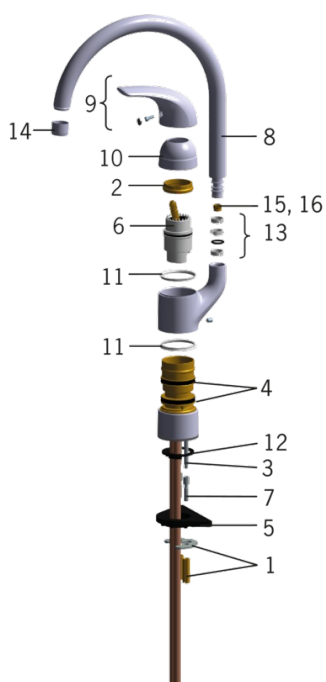

EAN: 6414150050404

www.oras.com/ua/products/oras/product/1739F-60

Змішувач для кухні з високим виливом та клапаном для посудомийної машини
Поворотний вилив. Вбудований обмежувач температури та витрати води. F = гнучкі шланги підводу води

- Кухня
- Одноважільні
- На підставці
- Сатин
- Поворотний вилив, Можливість обмеження діапазону повороту
- Механічний запірний клапан для зовнішнього обладнання
- Один важіль/ручка, Позначення «гаряча/холодна»

EN стандарти	EN 817
--------------	---------------

Запасні частини

SP0096

	Назва	Код
01	Управляючий клапан	158203V
02	Рукоятка клапану з гвинтом	159015V

SP0103

	Назва	Код
01	Затискна пластина з гайками	158697
02	Затискна гайка	158726
03	Кріпильний гвинт (10 шт.), М6х65	158747/10
04	Набір сальників виливу	158735
05	Опорна плита, 100х60mm	158825
06	Картридж	158890
07	Подовжуючі гвинти, комплект, М6	158893
08	Вилив	159010V
09	Важіль Сатин	159012V-60
09	Важіль	159012V
10	Захисна чашка	159014V
11	Опорне кільце	159423/10
12	Пробка	159434
13	Комплект ущільнювачів	159499
14	Аератор, М22х1	232201
15	Обмежувач повороту виливу, 120°	159670/10
16	Обмежувач повороту виливу, 60°/0°	159667V
16	Обмежувач повороту виливу, 60°/0°	159667/10