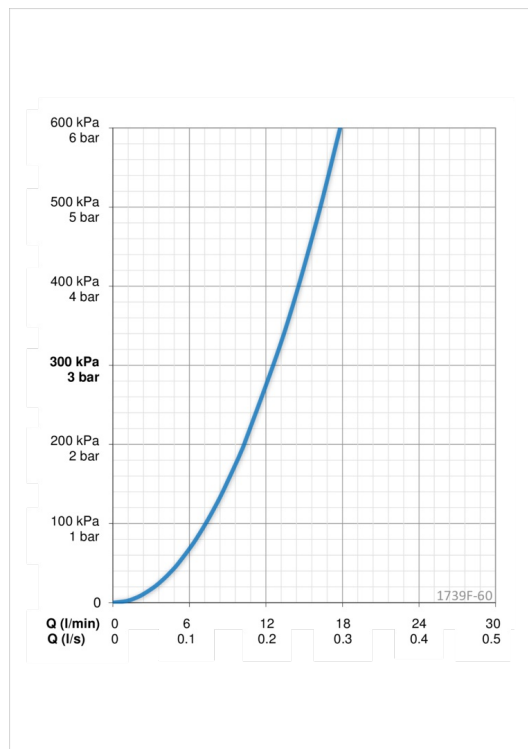

EAN: 6414150050404

www.oras.com/ua/products/oras/product/1739F-60

Змішувач для кухні з високим виливом та клапаном для посудомийної машини
Поворотний вилив. Вбудований обмежувач температури та витрати води. F = гнучкі шланги підводу води

- Кухня
- Одноважільні
- На підставці
- Сатин
- Поворотний вилив, Можливість обмеження діапазону повороту
- Механічний запірний клапан для зовнішнього обладнання
- Один важіль/ручка, Позначення «гаряча/холодна»

ТЕХНІЧНІ ДАНІ

Параметри витрати води

Витрата води (300 кПа)	0.21 l/s
Втрата тиску при витраті води 0.2 л/с	280 кПа

Технічні характеристики

Гаряча вода	max. +80°C
Робочий тиск	50 - 1000 кПа
Матеріал	brass

Правила

EN стандарти	EN 817