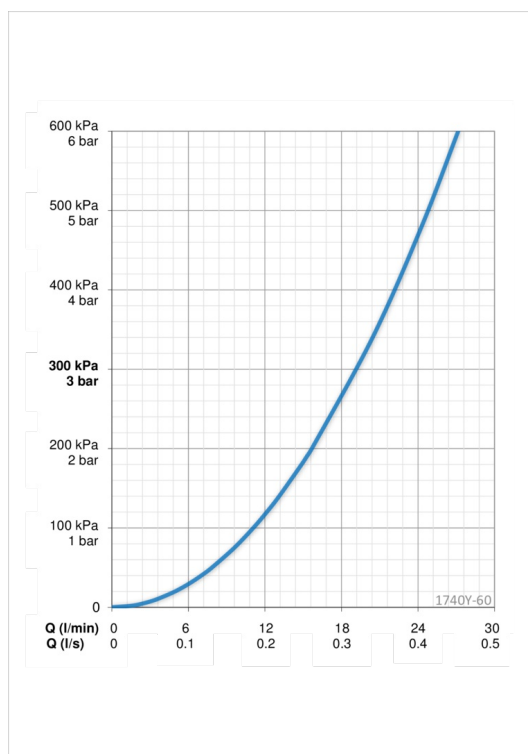

EAN: 6414150049910

www.oras.com/lt/products/oras/product/1740Y-60

Įdiegtos vandens temperatūros ir maksimalaus srauto ribojimo funkcijos Komplektuojamas su dangteliais ir ekscentrinėmis jungtimis.

- Vonios kambarys, Dušas
- Montuojamas sienoje
- Satinas
- Stacionarus vandens snapas
- Atbulinis filtro vožtuvas (-ai)

Techniniai duomenys

Srauto duomenys

Srovės stiprumas prie 300 kPa	0.32 l/s
Spaudimo praradimas (0.2 l/s)	155 kPa
Spaudimo praradimas (0.3 l/s)	260 kPa

Techninės ypatybės

Vandens temperatūra	max. +80°C
Darbinis spaudimas	50 - 1000 kPa

Reguliavimai

Triukšmo klasė	II (ISO 3822)