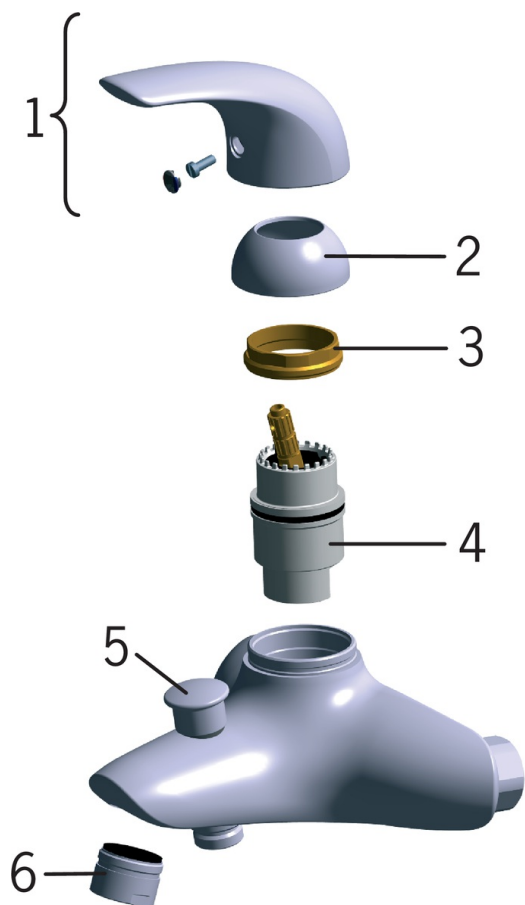

EAN: 6414150049910

[www.oras.com/lt/products/oras/product/1740Y-60](http://www.oras.com/lt/products/oras/product/1740Y-60)

Įdiegtos vandens temperatūros ir maksimalaus srauto ribojimo funkcijos Komplektuojamas su dangteliais ir ekscentrinėmis jungtimis.

- Vonios kambarys, Dušas
- Montuojamas sienoje
- Satinas
- Stacionarus vandens snapas
- Atbulinis filtro vožtuvas (-ai)

### SP0104

	Pavadinimas	Kodas
01	Svirtelė Satinas	159012V-60
01	Svirtelė	159012V
02	Dangtelis	159013V
03	Užspaudimo veržlė	158726
04	Valdancioji kasetė, komplektas	158890
05	Perjungiklis	209695
06	Aeratorius, M28x1	158337