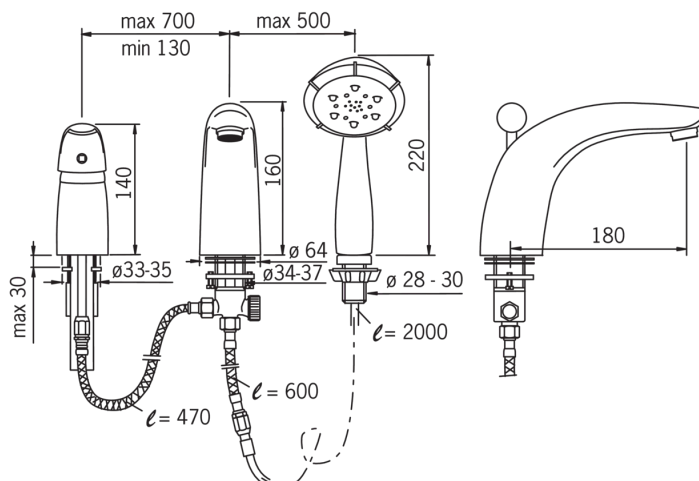

EAN: 6414150049941

www.oras.com/lv/products/oras/product/1750

Ar iebūvēta ierobežotāja mehānismu var regulēt maksimālo ūdens plūsmu un temperatūru.

Oras Nr. 1750 ar Fontana rokas dušu

Oras Nr. 1750-60 ar Sensiva rokas dušu

- Vannas istabā
- Viensviras
- Montāža uz malas
- Hroms

- HONEYCOMB® - uzlabota kaļķakmens aizsardzība
- Viensvira / rokturis, Karstā / Aukstā ūdens apzīmējums
- Rokas duša

Tehniskie dati

Plūsma

Ūdens plūsma pie 300 kPa **0.31 / 0.23 l/s**
 Normatīvais spiediens (0.3 l/s) **270 kPa**

Tehniskās īpašības

Karstā ūdens piegāde **max. +80°C**
 Darba spiediens **50 - 1000 kPa**

Noteikumi

EN Standarts **EN 817**
 Trokšņu klase **I (ISO 3822)**

Rezerves daļas

SP1750

	Nosaukums	Kods
01	Uzgrieznis	158726
02	Kasete	158890
03	Rokturis	159012V
03	Rokturis Satīns	159012V-60
04	Slēgļbodiņa	159013V
05	Trieseju vārsta rokturis	159018V
06	Trieseju vārsta uzgrieznis	209711V
07	Trieseju vārsts	209785V
08	Aerators, M28x1	232213
09	Stiprinājuma skrūves komplekts	859114V
10	Rokas dušas balsta ieliktnis	158592V
11	Šjūtene, L=2000	241114
12	Rokas duša	600514V