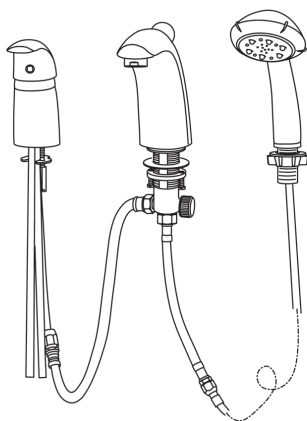

EAN: 6414150049941

www.oras.com/lv/products/oras/product/1750

Ar iebūvēta ierobežotāja mehānismu var regulēt maksimālo ūdens plūsmu un temperatūru.

Oras Nr. 1750 ar Fontana rokas dušu

Oras Nr. 1750-60 ar Sensiva rokas dušu

- Vannas istabā
- Viensviras
- Montāža uz malas
- Hroms

- HONEYCOMB® - uzlabota kaļķakmens aizsardzība
- Viensvira / rokturis, Karstā / Aukstā ūdens apzīmējums
- Rokas duša

Tehniskie dati

Plūsma

Ūdens plūsma pie 300 kPa **0.31 / 0.23 l/s**
 Normatīvais spiediens (0.3 l/s) **270 kPa**

Tehniskās īpašības

Karstā ūdens piegāde **max. +80°C**
 Darba spiediens **50 - 1000 kPa**

Noteikumi

EN Standarts **EN 817**
 Trokšņu klase **I (ISO 3822)**

Rezerves daļas

SP1750

	Nosaukums	Kods
01	Uzgrieznis	158726
02	Kasete	158890
03	Rokturis	159012V
03	Rokturis Satīns	159012V-60
04	Slēgļbodiņa	159013V
05	Trieseju vārsta rokturis	159018V
06	Trieseju vārsta uzgrieznis	209711V
07	Trieseju vārsts	209785V
08	Aerators, M28x1	232213
09	Stiprinājuma skrūves komplekts	859114V
10	Rokas dušas balsta ieliktnis	158592V
11	Šjūtene, L=2000	241114
12	Rokas duša	600514V