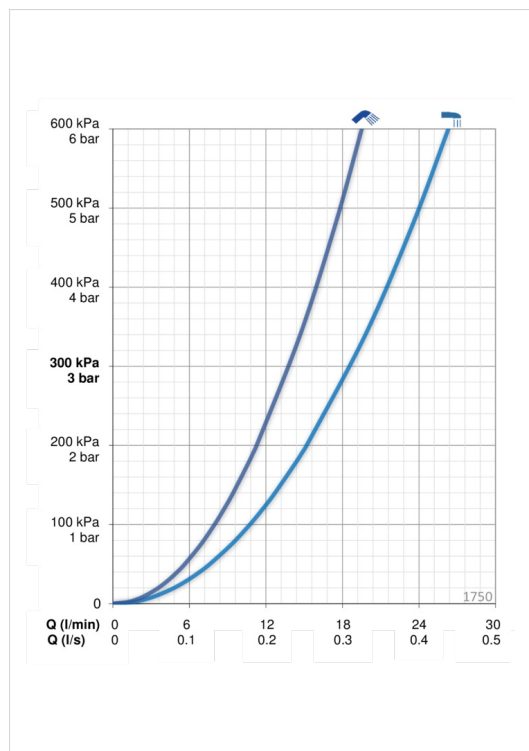

EAN: 6414150049941

www.oras.com/lv/products/oras/product/1750

Ar iebūvēta ierobežotāja mehānismu var regulēt maksimālo ūdens plūsmu un temperatūru.

Oras Nr. 1750 ar Fontana rokas dušu

Oras Nr. 1750-60 ar Sensiva rokas dušu

- Vannas istabā
- Viensviras
- Montāža uz malas
- Hroms

- HONEYCOMB® - uzlabota kaļķakmens aizsardzība
- Viensvira / rokturis, Karstā / Aukstā ūdens apzīmējums
- Rokas duša

Tehniskie dati

Plūsma

Ūdens plūsma pie 300 kPa **0.31 / 0.23 l/s**
Normatīvais spiediens (0.3 l/s) **270 kPa**

Tehniskās īpašības

Karstā ūdens piegāde **max. +80°C**
Darba spiediens **50 - 1000 kPa**

Noteikumi

EN Standarts **EN 817**
Trokšņu klase **I (ISO 3822)**