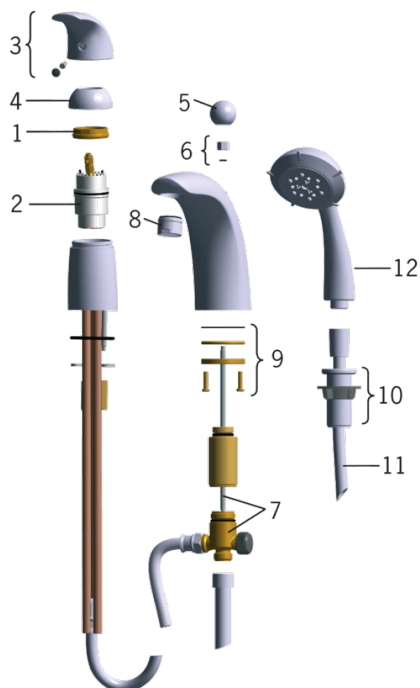

EAN: 6414150049941

www.oras.com/lv/products/oras/product/1750

Ar iebūvēta ierobežotāja mehānismu var regulēt maksimālo ūdens plūsmu un temperatūru.

Oras Nr. 1750 ar Fontana rokas dušu

Oras Nr. 1750-60 ar Sensiva rokas dušu

- Vannas istabā
- Viensviras
- Montāža uz malas
- Hroms

- HONEYCOMB® - uzlabota kaļķakmens aizsardzība
- Viensvira / rokturis, Karstā / Aukstā ūdens apzīmējums
- Rokas duša

Tehniskie dati

Plūsma

Ūdens plūsma pie 300 kPa **0.31 / 0.23 l/s**
 Normatīvais spiediens (0.3 l/s) **270 kPa**

Tehniskās īpašības

Karstā ūdens piegāde **max. +80°C**
 Darba spiediens **50 - 1000 kPa**

Noteikumi

EN Standarts **EN 817**
 Trokšņu klase **I (ISO 3822)**

Rezerves daļas

SP1750

	Nosaukums	Kods
01	Uzgrieznis	158726
02	Kasete	158890
03	Rokturis	159012V
03	Rokturis Satīns	159012V-60
04	Slēgļbodiņa	159013V
05	Trieseju vārsta rokturis	159018V
06	Trieseju vārsta uzgrieznis	209711V
07	Trieseju vārsts	209785V
08	Aerators, M28x1	232213
09	Stiprinājuma skrūves komplekts	859114V
10	Rokas dušas balsta ieliktnis	158592V
11	Šjūtene, L=2000	241114
12	Rokas duša	600514V