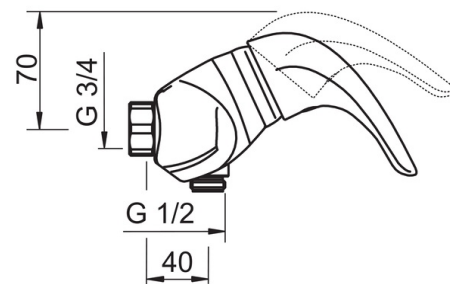

Korpus. Ar iebūvēta ierobežotāja mehānismu var regulēt maksimālo ūdens plūsmu un temperatūru.

- Risinājumi dušai
- Viensvirs
- Sienas montāža
- Hroms
- Viensvira / rokturis, Karstā / Aukstā ūdens apzīmējums
- Pretvārsts (-i)

Tehniskie dati

Plūsma

Ūdens plūsma pie 300 kPa	0.27 l/s
Spiediena zudumi (0.2 l/s)	160 kPa

Tehniskās īpašības

Karstā ūdens piegāde	max. +80°C
Darba spiediens	50 - 1000 kPa

Noteikumi

EN Standarts	EN 817
Trokšņu klase	II (ISO 3822)