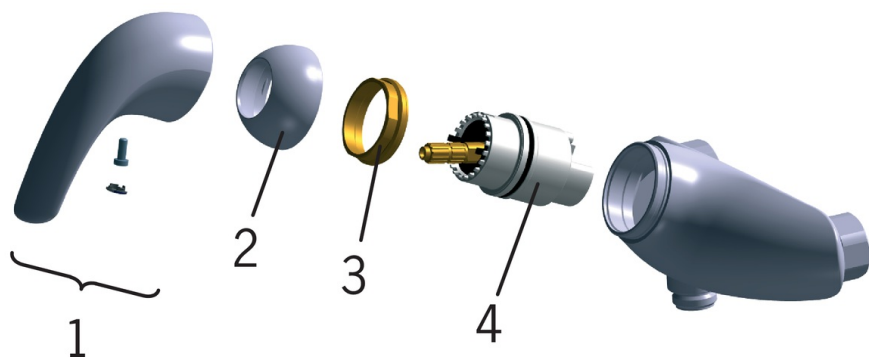

Rezerves daļas

SP0105

	Nosaukums	Kods
01	Rokturis Satins	159012V-60
01	Rokturis	159012V
02	Slēgblodiņa	159013V
03	Uzgrieznis	158726
04	Kasete	158890