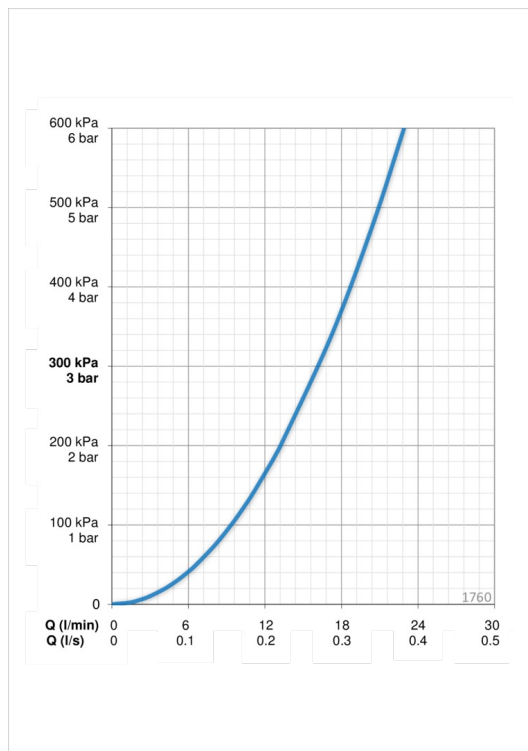

Korpus. Ar iebūvēta ierobežotāja mehānismu var regulēt maksimālo ūdens plūsmu un temperatūru.

- Risinājumi dušai
- Viensvirs
- Sienas montāža
- Hroms
- Viensvira / rokturis, Karstā / Aukstā ūdens apzīmējums
- Pretvārsts (-i)

Tehniskie dati

Plūsma

Ūdens plūsma pie 300 kPa	0.27 l/s
Spiediena zudumi (0.2 l/s)	160 kPa

Tehniskās īpašības

Karstā ūdens piegāde	max. +80°C
Darba spiediens	50 - 1000 kPa

Noteikumi

EN Standarts	EN 817
Trokšņu klase	II (ISO 3822)