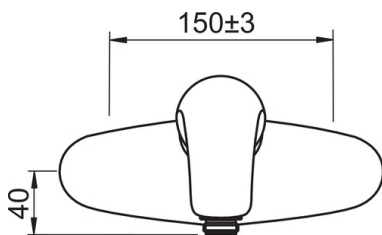

Korpus. Ar iebūvēta ierobežotāja mehānismu var regulēt maksimālo ūdens plūsmu un temperatūru.

- Risinājumi dušai
- Viensvirs
- Sienas montāža
- Hroms
- Viensvira / rokturis, Karstā / Aukstā ūdens apzīmējums
- Pretvārsts (-i)

Tehniskie dati

Plūsma

Ūdens plūsma pie 300 kPa	0.27 l/s
Spiediena zudumi (0.2 l/s)	160 kPa

Tehniskās īpašības

Karstā ūdens piegāde	max. +80°C
Darba spiediens	50 - 1000 kPa

Noteikumi

EN Standarts	EN 817
Trokšņu klase	II (ISO 3822)