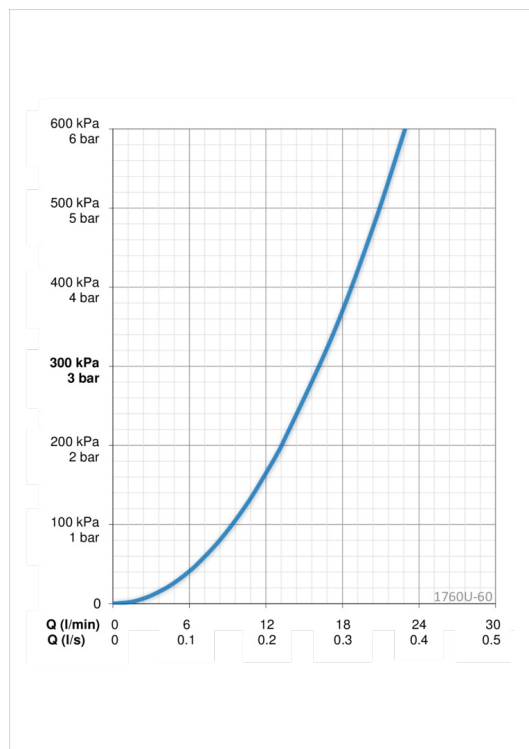

EAN: 6414150049996

www.oras.com/lv/products/oras/product/1760U-60

Shower faucet body.

In-built limitation options for water temperature and maximum flow-rate.

- Duša
- Sienas montāža
- Satīns
- Pretvārsts (-i)

Tehniskie dati

Plūsma

Ūdens plūsma pie 300 kPa	0.27 l/s
Spiediena zudumi (0.2 l/s)	155 kPa

Tehniskās īpašības

Karstā ūdens piegāde	max. +80°C
Darba spiediens	50 - 1000 kPa

Noteikumi

Trokšņu klase	II (ISO 3822)

Rezerves daļas

SP0105

	Nosaukums	Kods
01	Rokturis Satīns	159012V-60
01	Rokturis	159012V
02	Slēgbļodiņa	159013V
03	Uzgrieznis	158726
04	Kasete	158890