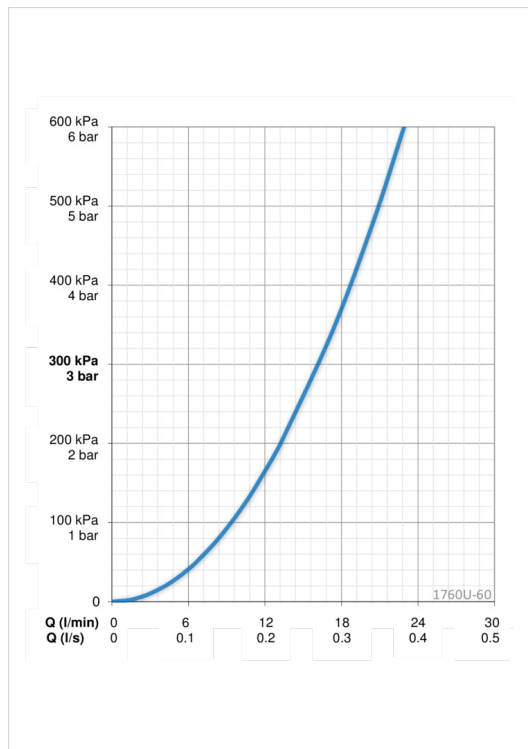

EAN: 6414150049996

www.oras.com/se/products/oras/product/1760U-60

Duschblandare, 150cc

- Dusch
- Wall mounted
- Satin

Teknisk data

Flödesegenskaper

Flöde vid 300 kPa	0.27 l/s
Tryckfall vid flöde (0.2 l/s)	155 kPa

Tekniska egenskaper

Varmvattenanslutning	max. +80°C
Arbetstryck	50 - 1000 kPa

Bestämmelser

Ljudklass	II (ISO 3822)
-----------	----------------------

Reservdelar

SP0105

	Namn	Kod	RSK (Sweden)
01	Spak	159012V-60	
01	Spak	159012V	8347822
02	Skyddskåpa	159013V	8347823
03	Fästmutter	158726	8347501
04	Reglerinsats	158890	8347507