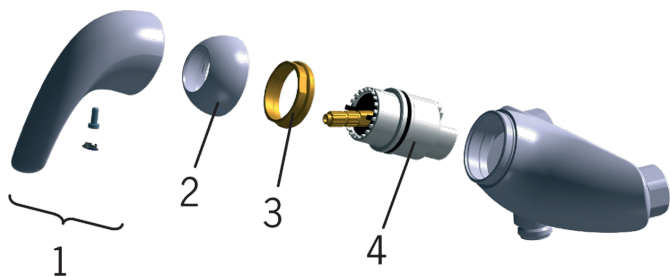

EAN: 6414150049996

www.oras.com/se/products/oras/product/1760U-60

Duschblandare, 150cc

- Dusch
- Wall mounted
- Satin

Teknisk data

Flödesegenskaper

Flöde vid 300 kPa	0.27 l/s
Tryckfall vid flöde (0.2 l/s)	155 kPa

Tekniska egenskaper

Varmvattenanslutning	max. +80°C
Arbetstryck	50 - 1000 kPa

Bestämmelser

Ljudklass	II (ISO 3822)
-----------	----------------------

Reservdelar

SP0105

	Namn	Kod	RSK (Sweden)
01	Spak	159012V-60	
01	Spak	159012V	8347822
02	Skyddskåpa	159013V	8347823
03	Fästmutter	158726	8347501
04	Reglerinsats	158890	8347507