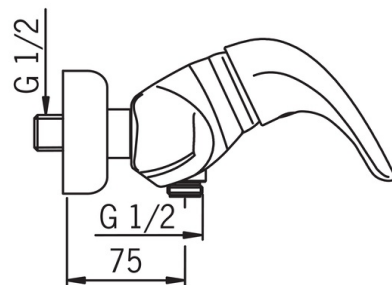

EAN: 6414150049989
static.oras.com/1760U

Shower faucet body.

In-built limitation options for water temperature and maximum flow-rate.

- Risinājumi dušai
- Viensviras
- Sienas montāža
- Hroms
- Viensvira / rokturis, Karstā / Aukstā ūdens apzīmējums
- Pretvārsts (-i)

Tehniskie dati

Plūsma

Ūdens plūsma pie 300 kPa	0.27 l/s
Spiediena zudumi (0.2 l/s)	155 kPa

Tehniskās īpašības

Karstā ūdens piegāde	max. +80°C
Darba spiediens	50 - 1000 kPa

Noteikumi

EN Standarts	EN 817
Troksņu klase	II (ISO 3822) Oras lab.

Rezerves daļas

SP0105

	Nosaukums	Kods
01	Rokturis Satins	159012V-60
01	Rokturis	159012V
02	Slēgblodiņa	159013V
03	Uzgrieznis	158726
04	Kasete	158890