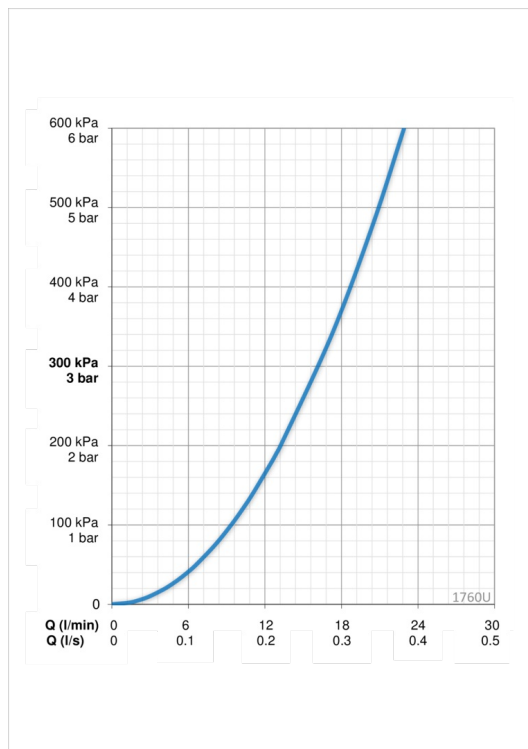

EAN: 6414150049989
static.oras.com/1760U

Shower faucet body.

In-built limitation options for water temperature and maximum flow-rate.

- Risinājumi dušai
- Viensviras
- Sienas montāža
- Hroms
- Viensvira / rokturis, Karstā / Aukstā ūdens apzīmējums
- Pretvārsts (-i)

Tehniskie dati

Plūsma

Ūdens plūsma pie 300 kPa	0.27 l/s
Spiediena zudumi (0.2 l/s)	155 kPa

Tehniskās īpašības

Karstā ūdens piegāde	max. +80°C
Darba spiediens	50 - 1000 kPa

Noteikumi

EN Standarts	EN 817
Troksņu klase	II (ISO 3822) Oras lab.