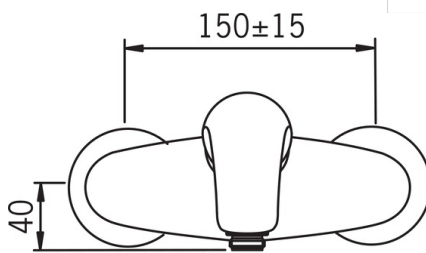

EAN: 6414150049989
static.oras.com/1760U

Shower faucet body.

In-built limitation options for water temperature and maximum flow-rate.

- Risinājumi dušai
- Viensviras
- Sienas montāža
- Hroms
- Viensvira / rokturis, Karstā / Aukstā ūdens apzīmējums
- Pretvārsts (-i)

Tehniskie dati

Plūsma

Ūdens plūsma pie 300 kPa	0.27 l/s
Spiediena zudumi (0.2 l/s)	155 kPa

Tehniskās īpašības

Karstā ūdens piegāde	max. +80°C
Darba spiediens	50 - 1000 kPa

Noteikumi

EN Standarts	EN 817
Troksņu klase	II (ISO 3822) Oras lab.

Rezerves daļas

SP0105

	Nosaukums	Kods
01	Rokturis Satins	159012V-60
01	Rokturis	159012V
02	Slēgblodiņa	159013V
03	Uzgrieznis	158726
04	Kasete	158890