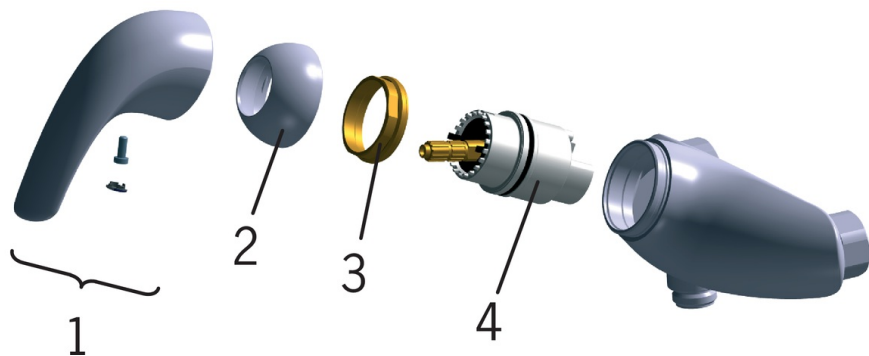

EAN: 6414150049989
static.oras.com/1760U

Shower faucet body.

In-built limitation options for water temperature and maximum flow-rate.

- Risinājumi dušai
- Viensviras
- Sienas montāža
- Hroms
- Viensvira / rokturis, Karstā / Aukstā ūdens apzīmējums
- Pretvārsts (-i)

Rezerves daļas

SP0105

	Nosaukums	Kods
01	Rokturis Satins	159012V-60
01	Rokturis	159012V
02	Slēgblodiņa	159013V
03	Uzgrieznis	158726
04	Kasete	158890