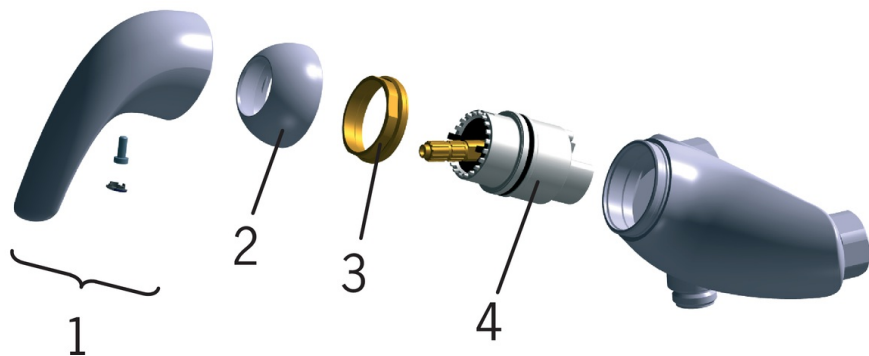

EAN: 6414150049989
static.oras.com/1760U

Shower faucet body.

In-built limitation options for water temperature and maximum flow-rate.

- Shower
- Однорычажный
- Настенный монтаж
- Хром
- Однорычажный смеситель, Рукоятка с маркировкой X+Г воды
- Обратный клапан

Regulations

Стандарт EN	EN 817
Уровень шума	II (ISO 3822) Oras lab.

Запасные части

SP0105

	Название	Код
01	Рычаг Сатин	159012V-60
01	Рычаг	159012V
02	Защитная чашечка	159013V
03	Зажимная гайка	158726
04	Картридж, комплект	158890