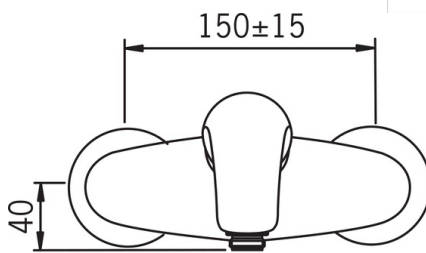

EAN: 6414150049989
static.oras.com/1760U

Shower faucet body.

In-built limitation options for water temperature and maximum flow-rate.

- Shower
- Однорычажный
- Настенный монтаж
- Хром
- Однорычажный смеситель, Рукоятка с маркировкой X+Г воды
- Обратный клапан

ТЕХНИЧЕСКИЕ ДАННЫЕ

Параметры расхода воды

Расход воды при 300 кПа	0.27 l/s
Потеря давления при расходе 0.2 л/с	155 kPa

Технические характеристики

Подключение горячей воды	max. +80°C
Рабочее давление	50 - 1000 kPa

Regulations

Стандарт EN	EN 817
Уровень шума	II (ISO 3822) Oras lab.