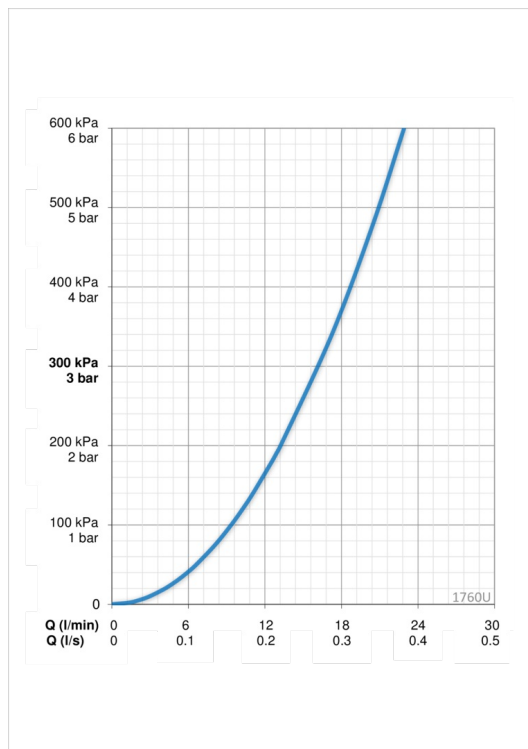

EAN: 6414150049989
static.oras.com/1760U

Shower faucet body.

In-built limitation options for water temperature and maximum flow-rate.

- Shower
- Однорычажный
- Настенный монтаж
- Хром
- Однорычажный смеситель, Рукоятка с маркировкой X+Г воды
- Обратный клапан

ТЕХНИЧЕСКИЕ ДАННЫЕ

Параметры расхода воды

Расход воды при 300 кПа	0.27 l/s
Потеря давления при расходе 0.2 л/с	155 kPa

Технические характеристики

Подключение горячей воды	max. +80°C
Рабочее давление	50 - 1000 kPa

Regulations

Стандарт EN	EN 817
Уровень шума	II (ISO 3822) Oras lab.