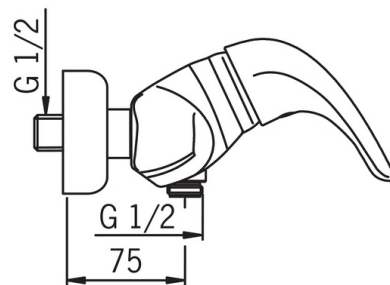

EAN: 6414150049989
static.oras.com/1760U

Shower faucet body.

In-built limitation options for water temperature and maximum flow-rate.

- Shower
- Однорычажный
- Настенный монтаж
- Хром
- Однорычажный смеситель, Рукоятка с маркировкой X+Г воды
- Обратный клапан

Regulations

Стандарт EN	EN 817
Уровень шума	II (ISO 3822) Oras lab.

Запасные части

SP0105

	Название	Код
01	Рычаг Сатин	159012V-60
01	Рычаг	159012V
02	Защитная чашечка	159013V
03	Зажимная гайка	158726
04	Картридж, комплект	158890