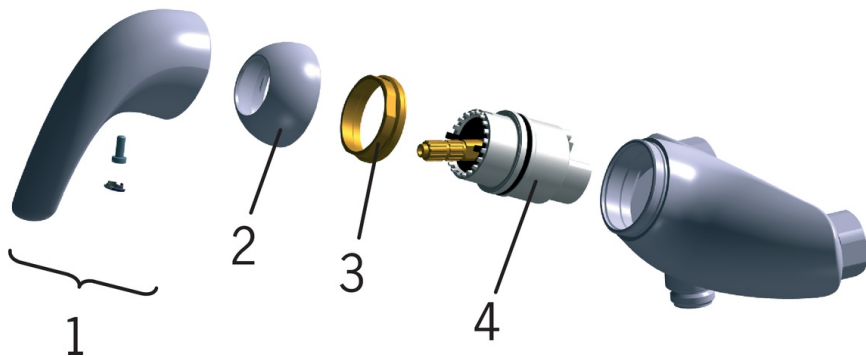

Rezerves daļas

SP0105

	Nosaukums	Kods
01	Rokturis Satīns	159012V-60
01	Rokturis	159012V
02	Slēgļodiņa	159013V
03	Uzgrieznis	158726
04	Kasete	158890