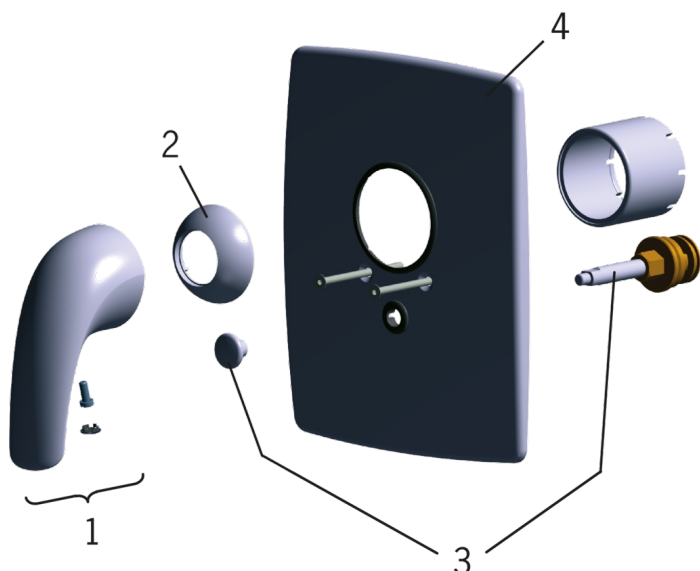

EAN: 6414150050053

www.oras.com/ee/products/oras/product/1787-60

Oras Vienda seinasisese paigaldusega dušisegisti katteplaat
Korpus Oras nr. 1286

- Dušš
- Katte osa, Kangsegistid
- Seinasisene paigaldus
- Satiin
- Ühe kahvaga, Kuuma/külma sümbolid

Tehnilised andmed

Tehnilised omadused

Kuum vesi	max. +80°C
Kasutussurve	50 - 1000 kPa

Määrused

EN standard	EN 817
-------------	---------------

Varuosad

SP0107

	Nimetus	Kood
01	Kahv Satiin	159012V-60
01	Kahv	159012V
02	Kaitsekate	158176V
03	Suundvahetaja	209970
04	Peiteplaat, 200x160	159009V