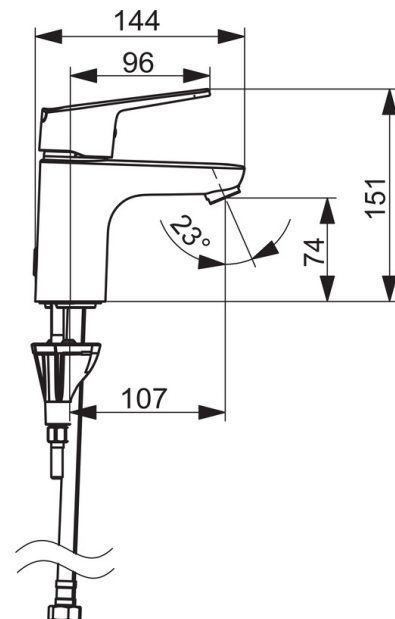

Reserve dele

SP1812FG

Navn	Kode	WVS
01 Greb Forkromet	1000935V	745131951
02 Begrænser	1004821V	745131953
03 Dækkape Forkromet	1000664V	745131323
04 Møtrik	158726	745131435
05 Komplet indmad	158890	745131154
06 Gevindstang, M8x1, L=130	1000780V	704270995
07 Bespændingssæt	602610V	704270996
08 Luftblander, M24 x 1 STD HC A Forkromet	232211	704283615
09 Bundpakning	1002371V	704209990
10 Nippel	159684	745131372