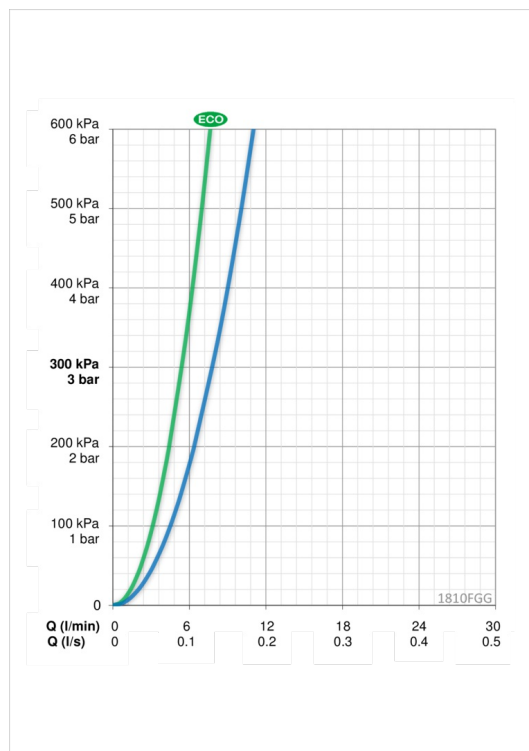

EAN: 6414150090134
WVS: 701566304
static.oras.com/1810FGG

Håndvaskarmatur med Eco funktion - uden bundventil.

Grebet er udstyret med en Eco knap, der begrænser vandmængden og temperaturen - begrænsningen kan overskrides ved, at trykke knappen ind.

F = fleksible tilslutningslanger.

- Washbasin
- Et-greb
- Bordmontret
- Forkromet
- Fast tud
- Standard perlator
- Étgreb, Varmt/Koldt symboler, Eco funktion til vandmængden
- Mulighed for begrænsning af max. temperatur og vandmængde
- Ø 40 mm keramisk indsats til mængde- og temperaturregulering
- Fleksible tilslutningslanger
- 3S-Installation for sikker og nem montering

Tekniske data

Flow attributter

Eco-flow ved 300 kPa	0.09 l/s
Vandmængde ved 300 kPa	0.13 l/s
Tryk tab (0.1 l/s)	190 kPa

Tekniske egenskaber

Varmtvandsforsyning	max. +80°C
Arbejdstryk	50 - 1000 kPa
Tilslutningsstørrelse	G3/8
Fremspring	107 mm
Materiale	brass

Bestemmelser

EN standard	EN 817
Støjklasse	I (ISO 3822)

Typegodkendelse

SE Energy Mark	1603
KIWA SE	1588