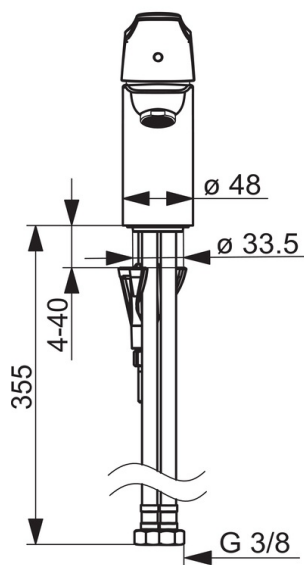

Reserve dele

SP1812FG

Navn	Kode	WVS
01 Greb Forkromet	1000935V	745131951
02 Begrænser	1004821V	745131953
03 Dækkape Forkromet	1000664V	745131323
04 Møtrik	158726	745131435
05 Komplet indmad	158890	745131154
06 Gevindstang, M8x1, L=130	1000780V	704270995
07 Bespændingssæt	602610V	704270996
08 Luftblander, M24 x 1 STD HC A Forkromet	232211	704283615
09 Bundpakning	1002371V	704209990
10 Nippel	159684	745131372