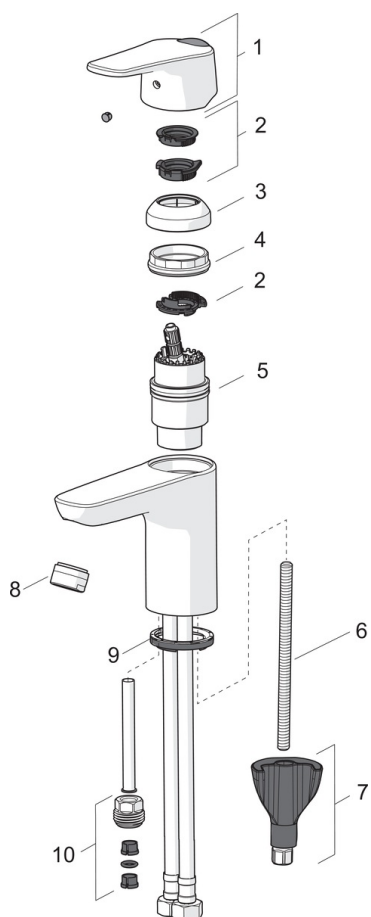

Reserve dele

SP1812FG

Navn	Kode	WVS
01 Greb Forkromet	1000935V	745131951
02 Begrænser	1004821V	745131953
03 Dækkape Forkromet	1000664V	745131323
04 Møtrik	158726	745131435
05 Komplet indmad	158890	745131154
06 Gevindstang, M8x1, L=130	1000780V	704270995
07 Bespændingssæt	602610V	704270996
08 Luftblander, M24 x 1 STD HC A Forkromet	232211	704283615
09 Bundpakning	1002371V	704209990
10 Nippel	159684	745131372