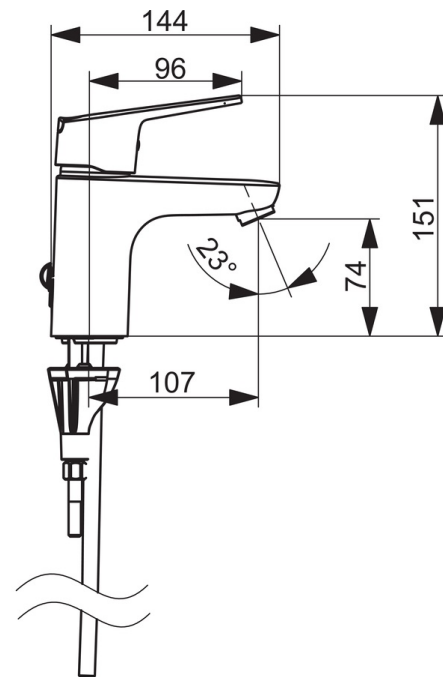

EAN: 6414150089367

www.oras.com/lv/products/oras/product/1810G

Izlietnes jaucejkrāns ar fiksētu izteku un aeratoru. Svirā ir integrēta eko-poga, kas ierobežo ūdens plūsmu un temperatūru.

- Vannas istabā
- Viensviras
- Virsmas montāža
- Hroms
- Stacionāra izteka
- CASCADE® - kaskādes plūsma
- Viensvira / rokturis, Karstā / Aukstā ūdens apzīmējums, Eco - ūdens taupīšanas funkcija
- Ķēdes turētājs bez ķēdes
- Ūdens temperatūras un maksimālās plūsmas ierobežošanas funkcija
- \varnothing 40 mm keramikas kasete plūsmas un temperatūras regulēšanai
- Kapara pievadi
- 3S-Installation - ātra un droša montāžas sistēma

Tehniskie dati

Plūsma

Eco-plūsma pie 300 kPa	0.14 l/s
Ūdens plūsma pie 300 kPa	0.21 l/s
Normatīvais spiediens (0.1 l/s)	70 kPa

Tehniskās īpašības

Karstā ūdens piegāde	max. +80°C
Darba spiediens	50 - 1000 kPa
Savienojuma izmērs	\varnothing10 mm
Projekcija	107 mm
Materiāls	Misiņš

Noteikumi

EN Standarts	EN 817
Trokšņu klase	I (ISO 3822)

Rezerves daļas

SP1812FG

	Nosaukums	Kods
01	Rokturis	1000935V
02	Ierobežotājs	1004821V
03	Slēgļodiņa	1000664V
04	Uzgrieznis	158726
05	Kasete	158890
06	Stiprinājuma skrūve, M8x1, L=130	1000780V
07	Stiprinājuma komplekts	602610V
08	Aerators, M24 x 1 STD HC A	232211
09	Starplika	1002371V
10	Iztekas starpsavienojums	159684