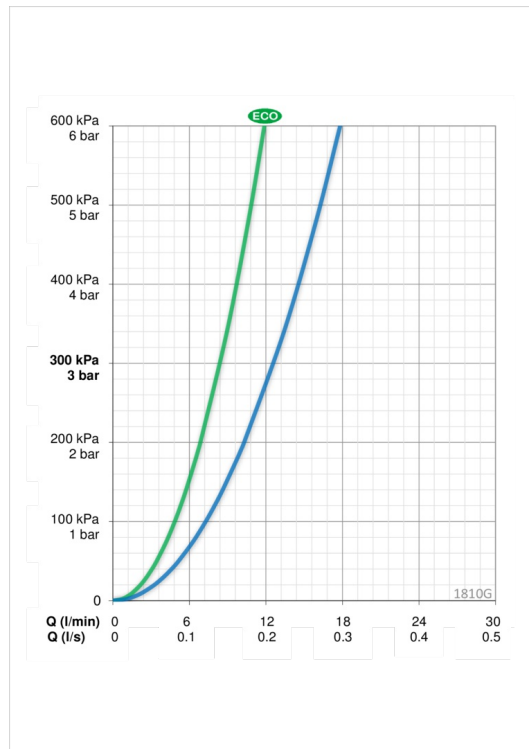

EAN: 6414150089367

www.oras.com/lv/products/oras/product/1810G

Izlietnes jaucejkrāns ar fiksētu izteku un aeratoru. Svirā ir integrēta eko-poga, kas ierobežo ūdens plūsmu un temperatūru.

- Vannas istabā
- Viensviras
- Virsmas montāža
- Hroms
- Stacionāra izteka
- CASCADE® - kaskādes plūsma
- Viensvira / rokturis, Karstā / Aukstā ūdens apzīmējums, Eco - ūdens taupīšanas funkcija
- Ķēdes turētājs bez ķēdes
- Ūdens temperatūras un maksimālās plūsmas ierobežošanas funkcija
- $\varnothing$ 40 mm keramikas kasete plūsmas un temperatūras regulēšanai
- Kapara pievadi
- 3S-Installation - ātra un droša montāžas sistēma

Tehniskie dati

Plūsma

Eco-plūsma pie 300 kPa	0.14 l/s
Ūdens plūsma pie 300 kPa	0.21 l/s
Normatīvais spiediens (0.1 l/s)	70 kPa

Tehniskās īpašības

Karstā ūdens piegāde	max. +80°C
Darba spiediens	50 - 1000 kPa
Savienojuma izmērs	$\varnothing$10 mm
Projekcija	107 mm
Materiāls	Misiņš

Noteikumi

EN Standarts	EN 817
Trokšņu klase	I (ISO 3822)