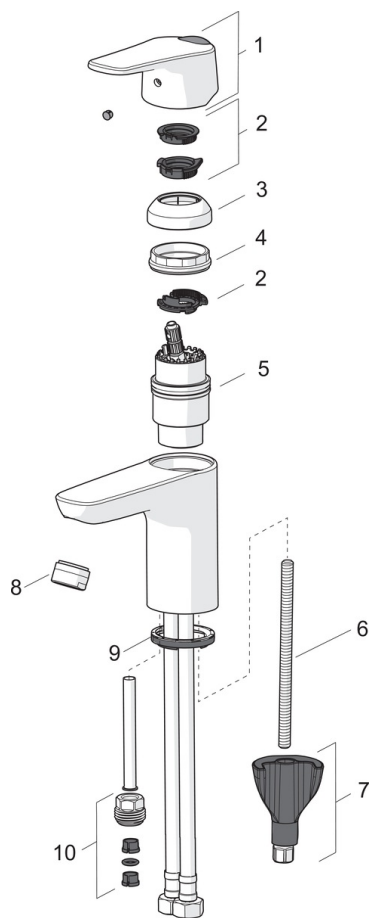

EAN: 6414150089367

www.oras.com/lv/products/oras/product/1810G

Izlietnes jaucejkrāns ar fiksētu izteku un aeratoru. Svirā ir integrēta eko-poga, kas ierobežo ūdens plūsmu un temperatūru.

- Vannas istabā
- Viensviras
- Virsmas montāža
- Hroms
- Stacionāra izteka
- CASCADE® - kaskādes plūsma
- Viensvira / rokturis, Karstā / Aukstā ūdens apzīmējums, Eco - ūdens taupīšanas funkcija
- Ķēdes turētājs bez ķēdes
- Ūdens temperatūras un maksimālās plūsmas ierobežošanas funkcija
- \varnothing 40 mm keramikas kasete plūsmas un temperatūras regulēšanai
- Kapara pievadi
- 3S-Installation - ātra un droša montāžas sistēma

Tehniskie dati

Plūsma

Eco-plūsma pie 300 kPa	0.14 l/s
Ūdens plūsma pie 300 kPa	0.21 l/s
Normatīvais spiediens (0.1 l/s)	70 kPa

Tehniskās īpašības

Karstā ūdens piegāde	max. +80°C
Darba spiediens	50 - 1000 kPa
Savienojuma izmērs	\varnothing10 mm
Projekcija	107 mm
Materiāls	Misiņš

Noteikumi

EN Standarts	EN 817
Trokšņu klase	I (ISO 3822)

Rezerves daļas

SP1812FG

	Nosaukums	Kods
01	Rokturis	1000935V
02	Ierobežotājs	1004821V
03	Slēgļodiņa	1000664V
04	Uzgrieznis	158726
05	Kasete	158890
06	Stiprinājuma skrūve, M8x1, L=130	1000780V
07	Stiprinājuma komplekts	602610V
08	Aerators, M24 x 1 STD HC A	232211
09	Starplika	1002371V
10	Iztekas starpsavienojums	159684