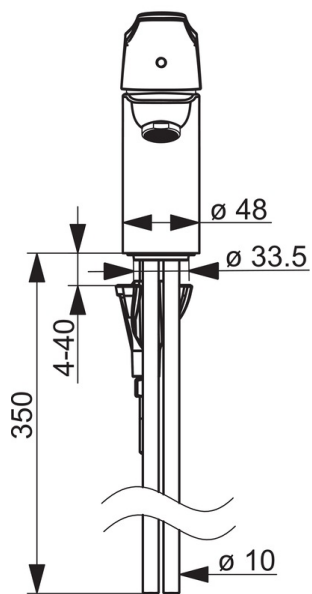

EAN: 6414150089367

www.oras.com/lv/products/oras/product/1810G

Izlietnes jaucejkrāns ar fiksētu izteku un aeratoru. Svirā ir integrēta eko-poga, kas ierobežo ūdens plūsmu un temperatūru.

- Vannas istabā
- Viensviras
- Virsmas montāža
- Hroms
- Stacionāra izteka
- CASCADE® - kaskādes plūsma
- Viensvira / rokturis, Karstā / Aukstā ūdens apzīmējums, Eco - ūdens taupīšanas funkcija
- Ķēdes turētājs bez ķēdes
- Ūdens temperatūras un maksimālās plūsmas ierobežošanas funkcija
- \varnothing 40 mm keramikas kasete plūsmas un temperatūras regulēšanai
- Kapara pievadi
- 3S-Installation - ātra un droša montāžas sistēma

Tehniskie dati

Plūsma

Eco-plūsma pie 300 kPa	0.14 l/s
Ūdens plūsma pie 300 kPa	0.21 l/s
Normatīvais spiediens (0.1 l/s)	70 kPa

Tehniskās īpašības

Karstā ūdens piegāde	max. +80°C
Darba spiediens	50 - 1000 kPa
Savienojuma izmērs	\varnothing10 mm
Projekcija	107 mm
Materiāls	Misiņš

Noteikumi

EN Standarts	EN 817
Trokšņu klase	I (ISO 3822)

Rezerves daļas

SP1812FG

	Nosaukums	Kods
01	Rokturis	1000935V
02	Ierobežotājs	1004821V
03	Slēgļodiņa	1000664V
04	Uzgrieznis	158726
05	Kasete	158890
06	Stiprinājuma skrūve, M8x1, L=130	1000780V
07	Stiprinājuma komplekts	602610V
08	Aerators, M24 x 1 STD HC A	232211
09	Starplika	1002371V
10	Iztekas starpsavienojums	159684