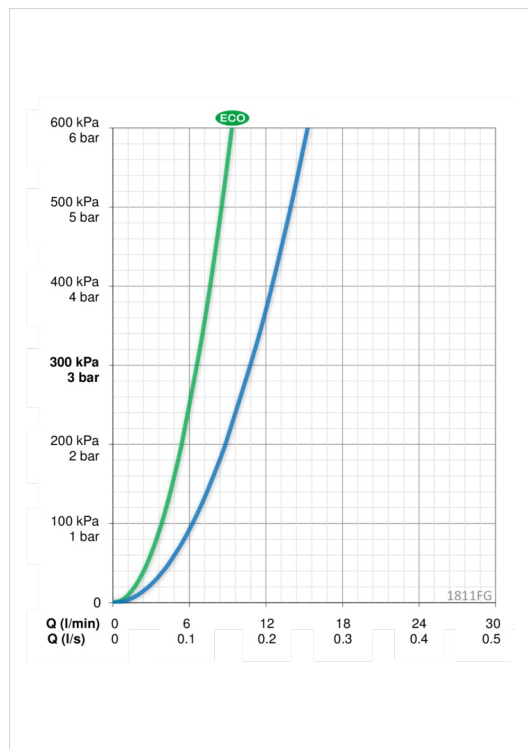

Pesuallashana XL jossa kiinteä juoksuputki. Hanan vivussa on veden lämpöä ja virtaamaa rajoittava ekonappi. Joustavat kytkentäputket.

- Kylpyhuone
- Yksiotte
- Tasoasennus
- Kromi
- Kiinteä juoksuputki
- HONEYCOMB® - parannettu puhdistettavuus
- Yksi käyttövipu/kahva, Kuuma/Kylmä symbolit, Ekotoiminto veden virtaamalle
- Ketjunpidin ilman ketjua
- 3S-Installation -kiinnitysjärjestelmä

Tekniset tiedot

Virtaamatiedot

Ekovirtaama 300 kPa	0.11 l/s
Virtaama 300 kPa	0.18 l/s
Painehäviö virtaamalla (0.1 l/s)	95 kPa

Tekniset ominaisuudet

Lämmin vesi	max. +80°C
Käyttöpaine	50 - 1000 kPa
Liitännätkoko	G3/8
Projektiio	115 mm
Materiaali	brass

Määräykset

EN standardi	EN 817
Ääniluokka	I (ISO 3822)