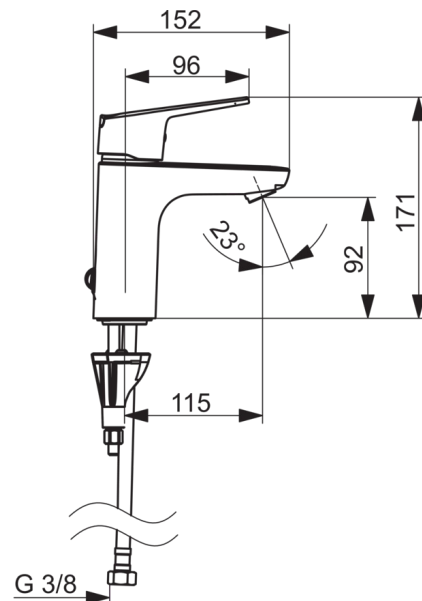

Pesuallashana XL jossa kiinteä juoksuputki. Hanan vivussa on veden lämpöä ja virtaamaa rajoittava ekonappi. Joustavat kytkentäputket.

- Kylpyhuone
- Yksiotte
- Tasoasennus
- Kromi
- Kiinteä juoksuputki
- HONEYCOMB® - parannettu puhdistettavuus
- Yksi käyttövipu/kahva, Kuuma/Kylmä symbolit, Ekotoiminto veden virtaamalle
- Ketjunpidin ilman ketjua
- 3S-Installation -kiinnitysjärjestelmä

Tekniset tiedot

Virtaamatiedot

Ekovirtaama 300 kPa	0.11 l/s
Virtaama 300 kPa	0.18 l/s
Painehäviö virtaamalla (0.1 l/s)	95 kPa

Tekniset ominaisuudet

Lämmin vesi	max. +80°C
Käyttöpaine	50 - 1000 kPa
Liitännätkoko	G3/8
Projektiio	115 mm
Materiaali	brass

Määräykset

EN standardi	EN 817
Ääniluokka	I (ISO 3822)

Varaosat

SP1812FG

Nimi	Koodi	LVI (Suomi)
01 Käyttövipu	1000935V	
02 Rajoitin	1004821V	
03 Suojakuppi	1000664V	6420635
04 Kiristysmutteri	158726	6420331
05 Säättöosa	158890	6420301
06 Kiinnitysruuvi, M8x1, L=130	1000780V	6420637
07 Kiinnityssarja	602610V	6420634
08 Poresuutin, M24 x 1 STD HC A	232211	6421630
09 Pohjatiiviste	1002371V	6420646
10 Nippa	159684	6420241