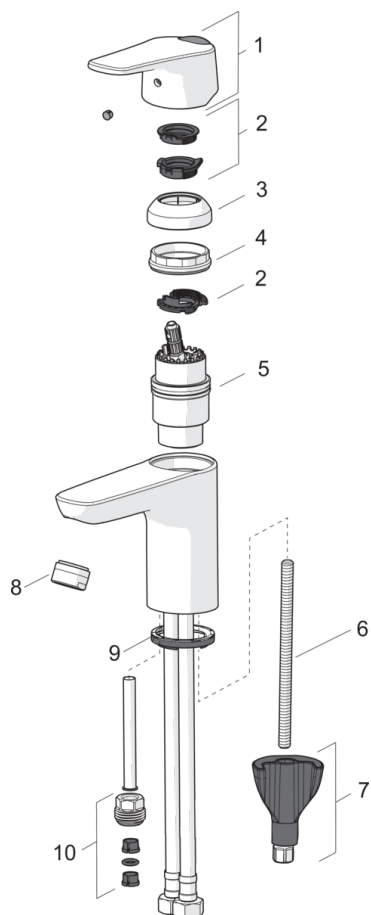

Pesuallashana XL jossa kiinteä juoksuputki. Hanan vivussa on veden lämpöä ja virtaamaa rajoittava ekonappi. Joustavat kytkentäputket.

- Kylpyhuone
- Yksiotte
- Tasoasennus
- Kromi
- Kiinteä juoksuputki
- HONEYCOMB® - parannettu puhdistettavuus
- Yksi käyttövipu/kahva, Kuuma/Kylmä symbolit, Ekotoiminto veden virtaamalle
- Ketjunpidin ilman ketjua
- 3S-Installation -kiinnitysjärjestelmä

Tekniset tiedot

Virtaamatiedot

Ekovirtaama 300 kPa	0.11 l/s
Virtaama 300 kPa	0.18 l/s
Painehäviö virtaamalla (0.1 l/s)	95 kPa

Tekniset ominaisuudet

Lämmin vesi	max. +80°C
Käyttöpaine	50 - 1000 kPa
Liitännätkoko	G3/8
Projektiio	115 mm
Materiaali	brass

Määräykset

EN standardi	EN 817
Ääniluokka	I (ISO 3822)

Varaosat

SP1812FG

Nimi	Koodi	LVI (Suomi)
01 Käyttövipu	1000935V	
02 Rajoitin	1004821V	
03 Suojakuppi	1000664V	6420635
04 Kiristysmutteri	158726	6420331
05 Säättöosa	158890	6420301
06 Kiinnitysruuvi, M8x1, L=130	1000780V	6420637
07 Kiinnityssarja	602610V	6420634
08 Poresuutin, M24 x 1 STD HC A	232211	6421630
09 Pohjatiiviste	1002371V	6420646
10 Nippa	159684	6420241