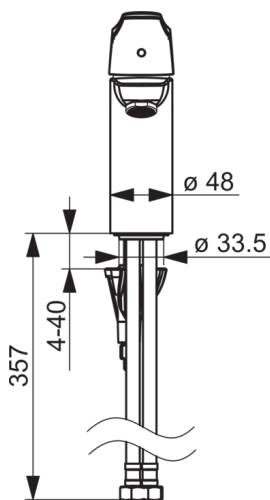

Pesuallashana XL jossa kiinteä juoksuputki. Hanan vivussa on veden lämpöä ja virtaamaa rajoittava ekonappi. Joustavat kytkentäputket.

- Kylpyhuone
- Yksiotte
- Tasoasennus
- Kromi
- Kiinteä juoksuputki
- HONEYCOMB® - parannettu puhdistettavuus
- Yksi käyttövipu/kahva, Kuuma/Kylmä symbolit, Ekotoiminto veden virtaamalle
- Ketjunpidin ilman ketjua
- 3S-Installation -kiinnitysjärjestelmä

Tekniset tiedot

Virtaamatiedot

Ekovirtaama 300 kPa	0.11 l/s
Virtaama 300 kPa	0.18 l/s
Painehäviö virtaamalla (0.1 l/s)	95 kPa

Tekniset ominaisuudet

Lämmin vesi	max. +80°C
Käyttöpaine	50 - 1000 kPa
Liitännätkoko	G3/8
Projektiio	115 mm
Materiaali	brass

Määräykset

EN standardi	EN 817
Ääniluokka	I (ISO 3822)

Varaosat

SP1812FG

Nimi	Koodi	LVI (Suomi)
01 Käyttövipu	1000935V	
02 Rajoitin	1004821V	
03 Suojakuppi	1000664V	6420635
04 Kiristysmutteri	158726	6420331
05 Säättöosa	158890	6420301
06 Kiinnitysruuvi, M8x1, L=130	1000780V	6420637
07 Kiinnityssarja	602610V	6420634
08 Poresuutin, M24 x 1 STD HC A	232211	6421630
09 Pohjatiiviste	1002371V	6420646
10 Nippa	159684	6420241