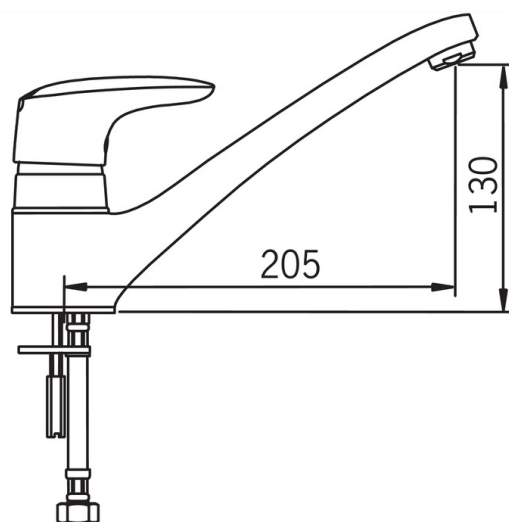

EAN: 4007536249633

www.oras.com/ee/products/oras/product/1820F

Pööratav jooksutoru ja õhusti. Jooksutoru pöördnurga tehasesead 100° (piirang on võimalik eemaldada). Tugev kaheotstarbeline kahv, millel asuv säästunupp piirab vee vooluhulka. Piirangutest möödumiseks piisab nupule vajutamisest.

F = painduvate ühendustorudega

- Köök
- Kangsegistid
- Tööpinnale paigaldatav
- Kroom
- Pööratav jooksutoru, Pöördnurga piiramise võimalus
- Lihtsasti puhastatav õhusti
- Vee vooluhulka piirav säästunupp, Üks kahv, Kuuma/külma sümbolid
- Temperatuuri ja vee vooluhulga piiramise võimalus seadeosast
- Ø 40 mm keraamiline seadeosa
- Painduvad ühendustorud

Tehnilised andmed

Vooluhulk

Veekulu säästurežiimil surve 300 kPa	0.1 l/s
Vooluhulk 300 kPa	0.21 l/s
Rõhukadu vooluhulgal (0.2 l/s)	260 kPa

Tehnilised omadused

Kuum vesi	max. +80°C
Kasutussurve	50 - 1000 kPa
Materjal	Messing

Määrused

EN standard	EN 817
Hääleklass	I (ISO 3822)

SP1820

	Nimetus	Kood
01	Kahv	159319V
02	Vooluhulgipiirajakuppel	159347V
03	Kaitsekate, keeratav	159348V
04	Pingutusmutter	158726
05	Seadeosa	158890
06	Plastmasstihend (10tk)	159423/10
07	Jooksutoru komplektne	159286V
08	Õhusti, M24x1 STD HC B	232210
09	X-tihendipakend	158735
10	Jooksutoru pöördenurga piiraja, 100°	159426/10
11	Jooksutoru pöördenurga piiraja, 40°-80°	159430/10
12	Paigalduskruvi (10tk), M6x65	158747/10
13	Põhjatihend	159434
14	Pikenduskrugi, M6	158893
15	Tugiplaat, 100x60mm	158825
16	Kinnitusplaat mutritega	158697