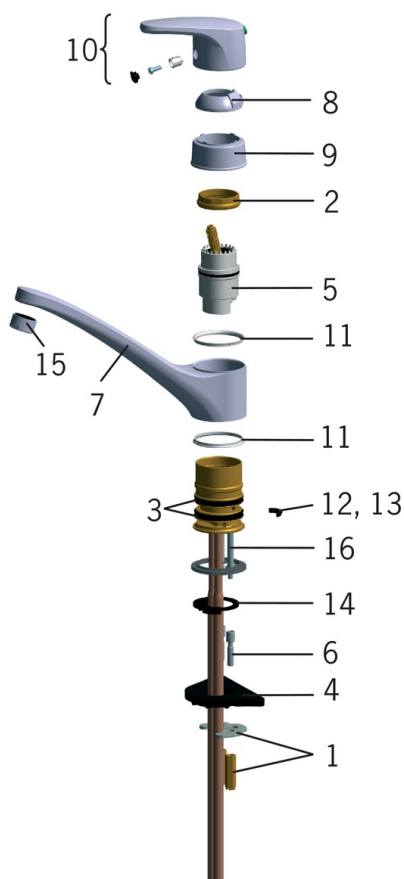

EAN: 4007536249633

www.oras.com/ee/products/oras/product/1820F

Pööratav jooksutoru ja õhusti. Jooksutoru pöördnurga tehasesead 100° (piirang on võimalik eemaldada). Tugev kaheotstarbeline kahv, millel asuv säästunupp piirab vee vooluhulka. Piirangutest möödumiseks piisab nupule vajutamisest.

F = painduvate ühendustorudega

- Köök
- Kangsegistid
- Tööpinnale paigaldatav
- Kroom
- Pööratav jooksutoru, Pöördnurga piiramise võimalus
- Lihtsasti puhastatav õhusti
- Vee vooluhulka piirav säästunupp, Üks kahv, Kuuma/külma sümbolid
- Temperatuuri ja vee vooluhulga piiramise võimalus seadeosast
- Ø 40 mm keraamiline seadeosa
- Painduvad ühendustorud

Määrused

EN standard	EN 817
Hääleklass	I (ISO 3822)

SP1820

	Nimetus	Kood
01	Kahv	159319V
02	Vooluhulgipiirajakuppel	159347V
03	Kaitsekate, keeratav	159348V
04	Pingutusmutter	158726
05	Seadeosa	158890
06	Plastmasstihend (10tk)	159423/10
07	Jooksutoru komplektne	159286V
08	Õhusti, M24x1 STD HC B	232210
09	X-tihendipakend	158735
10	Jooksutoru pöördenurga piiraja, 100°	159426/10
11	Jooksutoru pöördenurga piiraja, 40°-80°	159430/10
12	Paigalduskruvi (10tk), M6x65	158747/10
13	Põhjatihend	159434
14	Pikenduskrugi, M6	158893
15	Tugiplaat, 100x60mm	158825
16	Kinnitusplaat mutritega	158697

SP0004

	Nimetus	Kood
01	Kinnitusplaat mutritega	158697
02	Pingutusmutter	158726
03	X-tihendipakend	158735
04	Tugiplaat, 100x60mm	158825
05	Seadeosa	158890
06	Pikenduskrugi, M6	158893
07	Jooksutoru komplektne	159286V
08	Vooluhulgipiirajakuppel	159347V
09	Kaitsekate, keeratav	159348V
10	Kahv	159199
11	Plastmasstihend (10tk)	159423/10
12	Jooksutoru pöördenurga piiraja, 100°	159426/10
13	Jooksutoru pöördenurga piiraja, 40°-80°	159430/10
14	Põhjatihend	159434
15	Õhusti, M24x1 STD HC B	232210
16	Paigalduskruvi (10tk), M6x65	158747/10