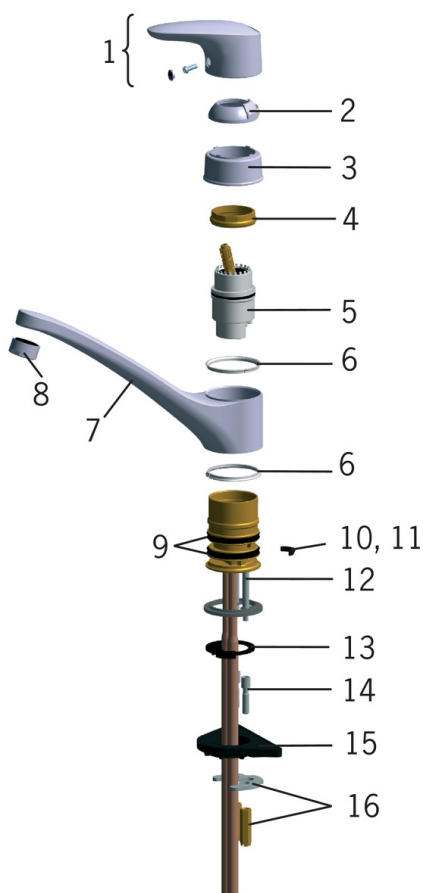

SP1820

	Nimetus	Kood
01	Kahv	159319V
02	Vooluhulgipiirajakuppel	159347V
03	Kaitsekate, keeratav	159348V
04	Pingutusmutter	158726
05	Seadeosa	158890
06	Plastmasstihend (10tk)	159423/10
07	Jooksutoru komplektne	159286V
08	Õhusti, M24x1 STD HC B	232210
09	X-tihendipakend	158735
10	Jooksutoru pöördenurga piiraja, 100°	159426/10
11	Jooksutoru pöördenurga piiraja, 40°-80°	159430/10
12	Paigalduskruvi (10tk), M6x65	158747/10
13	Põhjatihend	159434
14	Pikenduskrugi, M6	158893
15	Tugiplaat, 100x60mm	158825
16	Kinnitusplaat mutritega	158697