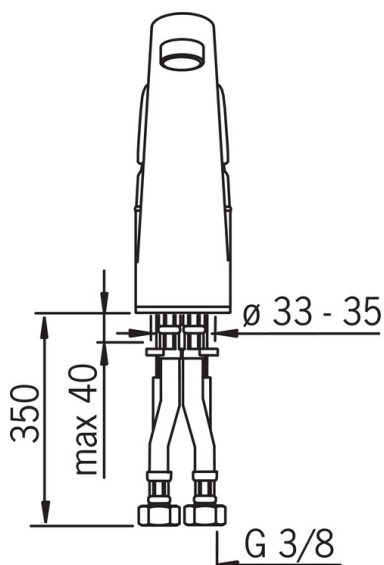

F = painduvate ühendustorudega

- Köök
- Kangsegistid
- Tööpinnale paigaldatav
- Kroom
- Pööratav jooksutoru, Pöördnurga piiramise võimalus
- Lihtsasti puhastatav õhusti
- Vee vooluhulka piirav säästunupp, Üks kahv, Kuuma/külma sümbolid
- Temperatuuri ja vee vooluhulga piiramise võimalus seadeosast
- Ø 40 mm keraamiline seadeosa
- Painduvad ühendustorud

Tehnilised andmed

Vooluhulk

Veekulu säästurežiimil surve 300 kPa	0.1 l/s
Vooluhulk 300 kPa	0.21 l/s
Rõhukadu vooluhulgal (0.2 l/s)	260 kPa

Tehnilised omadused

Kuum vesi	max. +80°C
Kasutussurve	50 - 1000 kPa
Materjal	Messing

Määrused

EN standard	EN 817
Hääleklass	I (ISO 3822)

SP1820

	Nimetus	Kood
01	Kahv	159319V
02	Vooluhulgipiirajakuppel	159347V
03	Kaitsekate, keeratav	159348V
04	Pingutusmutter	158726
05	Seadeosa	158890
06	Plastmasstihend (10tk)	159423/10
07	Jooksutoru komplektne	159286V
08	Õhusti, M24x1 STD HC B	232210
09	X-tihendipakend	158735
10	Jooksutoru pöördenurga piiraja, 100°	159426/10
11	Jooksutoru pöördenurga piiraja, 40°-80°	159430/10
12	Paigalduskruvi (10tk), M6x65	158747/10
13	Põhjatihend	159434
14	Pikenduskrugi, M6	158893
15	Tugiplaat, 100x60mm	158825
16	Kinnitusplaat mutritega	158697

SP0004

	Nimetus	Kood
01	Kinnitusplaat mutritega	158697
02	Pingutusmutter	158726
03	X-tihendipakend	158735
04	Tugiplaat, 100x60mm	158825
05	Seadeosa	158890
06	Pikenduskrugi, M6	158893
07	Jooksutoru komplektne	159286V
08	Vooluhulgipiirajakuppel	159347V
09	Kaitsekate, keeratav	159348V
10	Kahv	159199
11	Plastmasstihend (10tk)	159423/10
12	Jooksutoru pöördenurga piiraja, 100°	159426/10
13	Jooksutoru pöördenurga piiraja, 40°-80°	159430/10
14	Põhjatihend	159434
15	Õhusti, M24x1 STD HC B	232210
16	Paigalduskruvi (10tk), M6x65	158747/10