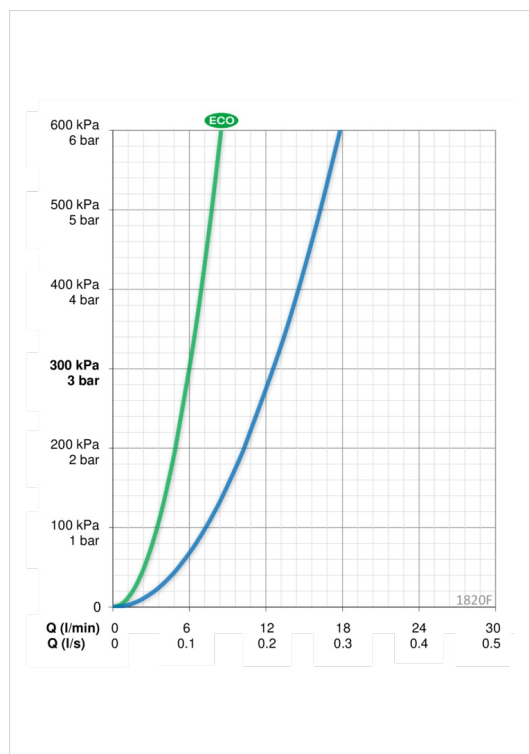

EAN: 4007536249633

www.oras.com/ee/products/oras/product/1820F

Pööratav jooksutoru ja õhusti. Jooksutoru pöördnurga tehasesead 100° (piirang on võimalik eemaldada). Tugev kaheotstarbeline kahv, millel asuv säästunupp piirab vee vooluhulka. Piirangutest möödumiseks piisab nupule vajutamisest.

F = painduvate ühendustorudega

- Köök
- Kangsegistid
- Tööpinnale paigaldatav
- Kroom
- Pööratav jooksutoru, Pöördnurga piiramise võimalus
- Lihtsasti puhastatav õhusti
- Vee vooluhulka piirav säästunupp, Üks kahv, Kuuma/külma sümbolid
- Temperatuuri ja vee vooluhulga piiramise võimalus seadeosast
- Ø 40 mm keraamiline seadeosa
- Painduvad ühendustorud

Tehnilised andmed

Vooluhulk

Veekulu säästurežiimil surve 300 kPa	0.1 l/s
Vooluhulk 300 kPa	0.21 l/s
Rõhukadu vooluhulgal (0.2 l/s)	260 kPa

Tehnilised omadused

Kuum vesi	max. +80°C
Kasutussurve	50 - 1000 kPa
Materjal	Messing

Määrused

EN standard	EN 817
Hääleklass	I (ISO 3822)