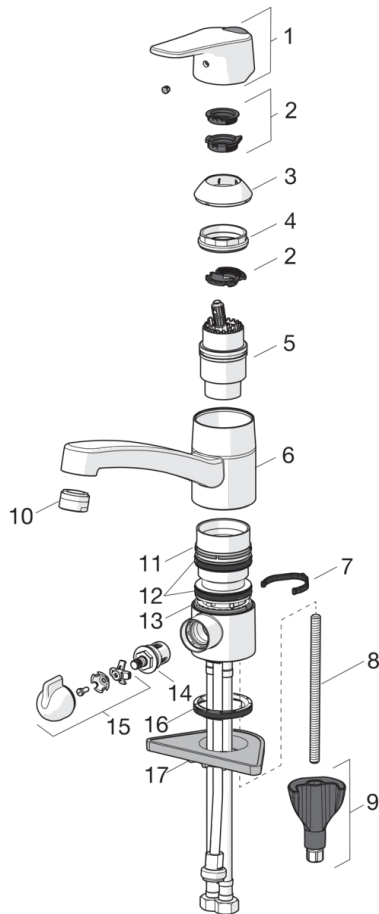

1825FG Oras Vega - Keittiöhana, jossa pesukoneventtiili

EAN: 6414150089527

LVI (Suomi): 6219152

www.oras.com/fi/products/oras/product/1825FG

Keittiöhana jossa pesukoneventtiili ja kääntyvä juoksuputki 120° (voidaan rajoittaa 40°- 80°). Pesukoneventtiilissä keraaminen käyttöventtiili (90° auki-kiinni). Hanan vivussa on veden virtaamaa rajoittava ekonappi. Joustavat kytkentäputket.

- Keittiö
- Yksiotte
- Tasoasennus
- Kromi
- Kääntyvä juoksuputki
- HONEYCOMB® - parannettu puhdistettavuus
- Mekaaninen pesukoneventtiili
- Yksi käyttövipu/kahva, Kuuma/Kylmä symbolit, Ekotoiminto veden virtaamalle
- 3S-Installation -kiinnitysjärjestelmä

Tekniset tiedot

Virtaamatiedot

Ekovirtaama 300 kPa	0.17 l/s
Virtaama 300 kPa	0.29 l/s
Painehäviö virtaamalla (0.2 l/s)	150 kPa

Tekniset ominaisuudet

Lämmin vesi	max. +80°C
Käyttöpaine	50 - 1000 kPa
Liitännätkoko	G3/8
Projektio	214 mm
Materiaali	brass

Määräykset

EN standardi	EN 817
Ääniluokka	I (ISO 3822)

Varaosat

SP1825FG

Nimi	Koodi	LVI (Suomi)
01 Käyttövipu	1000935V	
02 Rajoitin	1004821V	
03 Suojakuppi	602589V	6420632
04 Kiristysmutteri	158726	6420331
05 Säättöosa	158890	6420301
06 Juoksuputki, L=210	1005585V	
07 Juoksuputken rajoitin, 40° - 80°	1002207/10	6420574
07 Juoksuputken rajoitin, 120°	1001406/10	6420642
08 Kiinnitysruuvi, M8x1, L=130	1000780V	6420637
09 Kiinnityssarja	602610V	6420634
10 Poresuutin, M24x1 STD HC B	232210	6421620
11 Laakerirengas	601097/10	6420620
12 X-tiivistepakkaus	158735	6420263
13 Laakerirengas	159423/10	6420348
14 Käyttöventtiili, G1/2	602600V	6420600
15 Pesukoneventtiilin kahva	1005697V	6420657
16 Pohjatiiviste	1002371V	6420646
17 Tukilevy, 100x60mm	158825	6420134