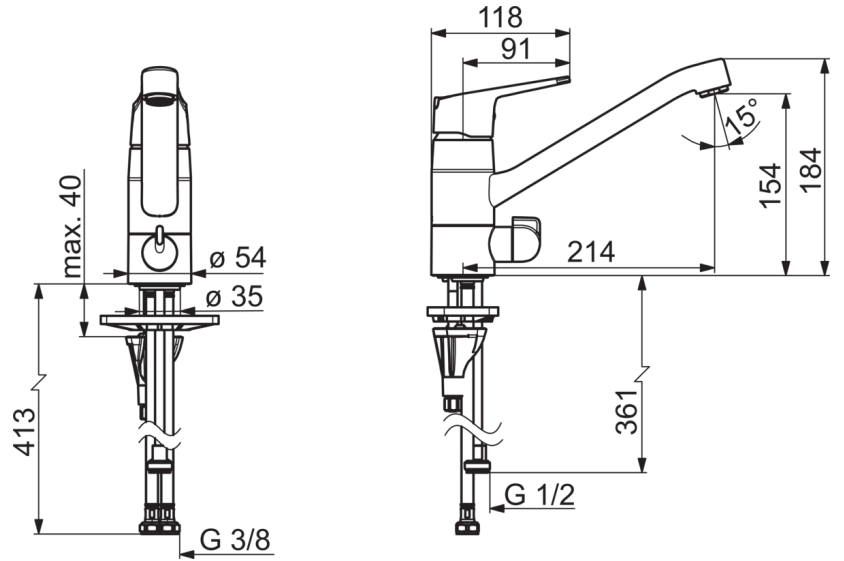

Varaosat

SP1825FG

Nimi	Koodi	LVI (Suomi)
01 Käyttövipu	1000935V	
02 Rajoitin	1004821V	
03 Suojakuppi	602589V	6420632
04 Kiristysmutteri	158726	6420331
05 Säättöosa	158890	6420301
06 Juoksuputki, L=210	1005585V	
07 Juoksuputken rajoitin, 40° - 80°	1002207/10	6420574
07 Juoksuputken rajoitin, 120°	1001406/10	6420642
08 Kiinnitysruuvi, M8x1, L=130	1000780V	6420637
09 Kiinnityssarja	602610V	6420634
10 Poresuutin, M24x1 STD HC B	232210	6421620
11 Laakerirengas	601097/10	6420620
12 X-tiivistepakkaus	158735	6420263
13 Laakerirengas	159423/10	6420348
14 Käyttöventtiili, G1/2	602600V	6420600
15 Pesukoneventtiilin kahva	1005697V	6420657
16 Pohjatiiviste	1002371V	6420646
17 Tukilevy, 100x60mm	158825	6420134