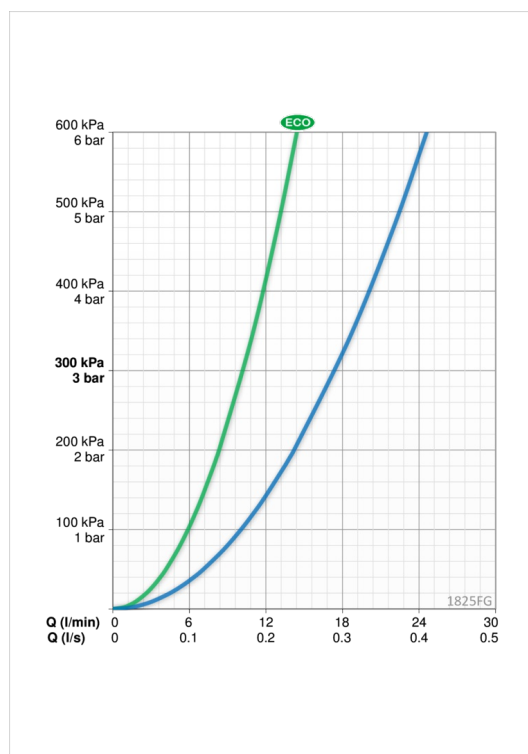

1825FG Oras Vega - Keittiöhana, jossa pesukoneventtiili

EAN: 6414150089527

LVI (Suomi): 6219152

www.oras.com/fi/products/oras/product/1825FG

Keittiöhana jossa pesukoneventtiili ja kääntyvä juoksuputki 120° (voidaan rajoittaa 40°- 80°). Pesukoneventtiilissä keraaminen käyttöventtiili (90° auki-kiinni). Hanan vivussa on veden virtaamaa rajoittava ekonappi. Joustavat kytkentäputket.

- Keittiö
- Yksiotte
- Tasoasennus
- Kromi
- Kääntyvä juoksuputki
- HONEYCOMB® - parannettu puhdistettavuus
- Mekaaninen pesukoneventtiili
- Yksi käyttövipu/kahva, Kuuma/Kylmä symbolit, Ekotoiminto veden virtaamalle
- 3S-Installation -kiinnitysjärjestelmä

Tekniset tiedot

Virtaamatiedot

Ekovirtaama 300 kPa	0.17 l/s
Virtaama 300 kPa	0.29 l/s
Painehäviö virtaamalla (0.2 l/s)	150 kPa

Tekniset ominaisuudet

Lämmin vesi	max. +80°C
Käyttöpaine	50 - 1000 kPa
Liitännätkoko	G3/8
Projektio	214 mm
Materiaali	brass

Määräykset

EN standardi	EN 817
Ääniluokka	I (ISO 3822)