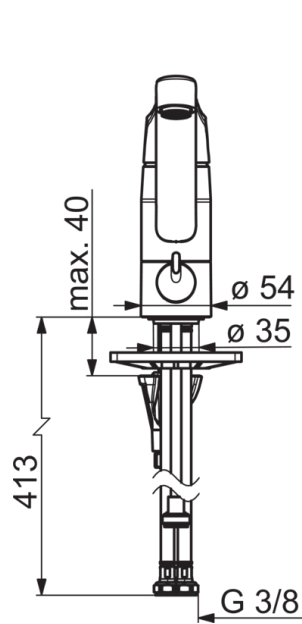

Rezerves daļas

SP1825FG

	Nosaukums	Kods
01	Rokturis	1000935V
02	Ierobežotājs	1004821V
03	Slēgējbloķis	602589V
04	Uzgrieznis	158726
05	Kasete	158890
06	Izteka, L=210	1005585V
07	Iztekas pagrieziena ierobežotājs, 40°- 80°	1002207/10
07	Iztekas pagrieziena ierobežotājs, 120°	1001406/10
08	Stiprinājuma skrūve, M8x1, L=130	1000780V
09	Stiprinājuma komplekts	602610V
10	Aerators, M24x1 STD HC B	232210
11	Atbalsta gredzens	601097/10
12	Blīvgredzenu komplekts	158735
13	Atbalsta gredzens	159423/10
14	Ventiļa mehānisms, G1/2	602600V
15	Mazgājamās mašīnas ventiļa rokturis	1005697V
16	Starplika	1002371V
17	Atbalsta plāksne, 100x60mm	158825