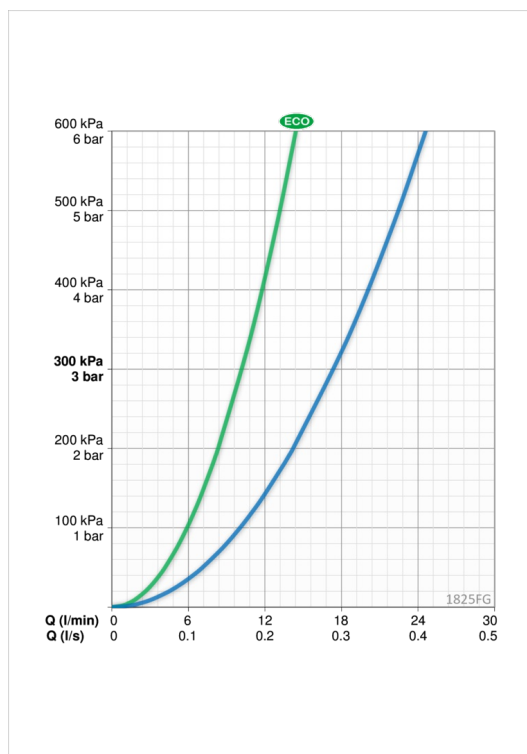

EAN: 6414150089527

www.oras.com/lv/products/oras/product/1825FG

Virtuves jaucējkrāns ar mazgājamās mašīnas ventili ar keramisko kārtidžu. 90° rotācija ON/OFF. Iztekas pagrieziņa leņķa rūpnīcas iestatījums 120° (var ierobežot uz 40°- 80°). Mazgājamās mašīnas ventilis pievienots aukstam ūdenim. Svirā ir integrēta eko-poga, kas ierobežo ūdens plūsmu un temperatūru.

F - ar lokaniem pievadiem.

- Virtuvē
- Viensvira
- Virsmas montāža
- Hroms
- Grozāma izteka, Pagrieziņa leņķa ierobežošanas opcija
- HONEYCOMB® - uzlabota kaļķakmens aizsardzība
- Ārējais mehāniskais slēgvārsts
- Viensvira / rokturis, Karstā / Aukstā ūdens apzīmējums, Eco - ūdens taupīšanas funkcija
- Ūdens temperatūras un maksimālās plūsmas ierobežošanas funkcija
- 40 mm keramikas kasete plūsmas un temperatūras regulēšanai
- Lokani pievadi
- 3S-Installation - ātra un droša montāžas sistēma

Tehniskie dati

Plūsma

Eco-plūsma pie 300 kPa	0.17 l/s
Ūdens plūsma pie 300 kPa	0.29 l/s
Spiediena zudumi (0.2 l/s)	150 kPa

Tehniskās īpašības

Karstā ūdens piegāde	max. +80°C
Darba spiediens	50 - 1000 kPa
Savienojuma izmērs	G3/8
Projekcija	214 mm
Materiāls	brass

Noteikumi

EN Standarts	EN 817
Trokšņu klase	I (ISO 3822)