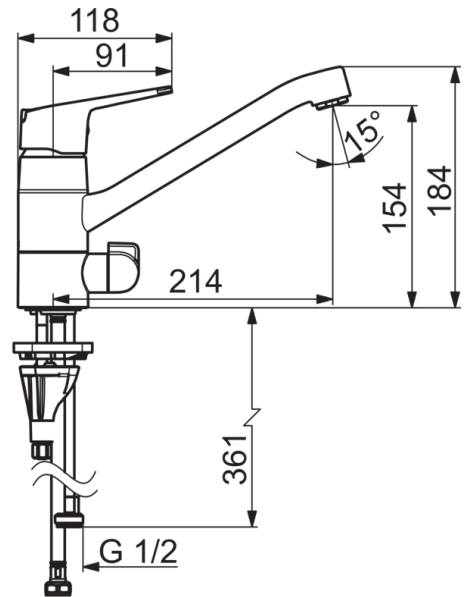

Rezerves daļas

SP1825FG

	Nosaukums	Kods
01	Rokturis	1000935V
02	Ierobežotājs	1004821V
03	Slēgējbloķis	602589V
04	Uzgrieznis	158726
05	Kasete	158890
06	Izteka, L=210	1005585V
07	Iztekas pagrieziena ierobežotājs, 40°- 80°	1002207/10
07	Iztekas pagrieziena ierobežotājs, 120°	1001406/10
08	Stiprinājuma skrūve, M8x1, L=130	1000780V
09	Stiprinājuma komplekts	602610V
10	Aerators, M24x1 STD HC B	232210
11	Atbalsta gredzens	601097/10
12	Blīvgredzenu komplekts	158735
13	Atbalsta gredzens	159423/10
14	Ventiļa mehānisms, G1/2	602600V
15	Mazgājamās mašīnas ventiļa rokturis	1005697V
16	Starplika	1002371V
17	Atbalsta plāksne, 100x60mm	158825