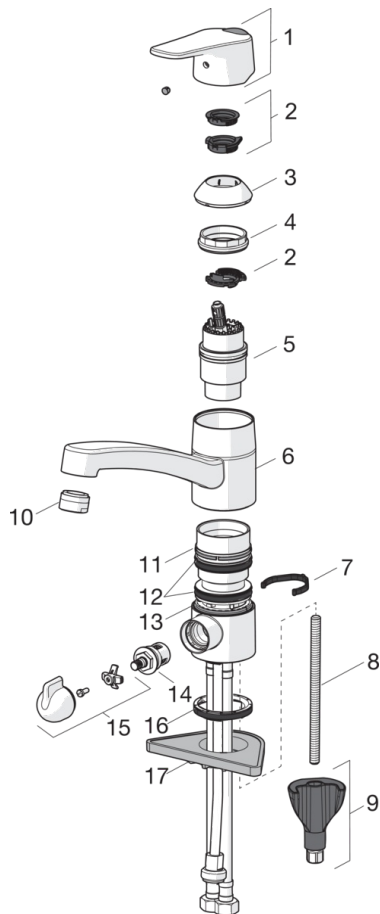

Rezerves daļas

SP1825FG

	Nosaukums	Kods
01	Rokturis	1000935V
02	Ierobežotājs	1004821V
03	Slēgējbloķis	602589V
04	Uzgrieznis	158726
05	Kasete	158890
06	Izteka, L=210	1005585V
07	Iztekas pagrieziena ierobežotājs, 40°- 80°	1002207/10
07	Iztekas pagrieziena ierobežotājs, 120°	1001406/10
08	Stiprinājuma skrūve, M8x1, L=130	1000780V
09	Stiprinājuma komplekts	602610V
10	Aerators, M24x1 STD HC B	232210
11	Atbalsta gredzens	601097/10
12	Blīvgredzenu komplekts	158735
13	Atbalsta gredzens	159423/10
14	Ventiļa mehānisms, G1/2	602600V
15	Mazgājamās mašīnas ventiļa rokturis	1005697V
16	Starplika	1002371V
17	Atbalsta plāksne, 100x60mm	158825