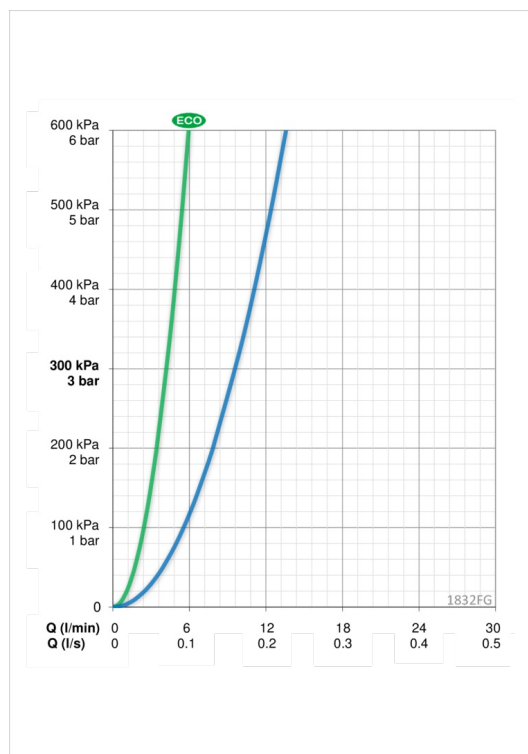

EAN: 6414150089589

www.oras.com/lv/products/oras/product/1832FG

Virtuves jaucējkrāns ar izvelkamu daudzfunkcionālu izteku. Grozāma izteka ar izvelkamu dušu/duša un aerators. Iztekas izvilkšanas garumu var fiksēt. Iztekas pagrieziena leņķa rūpnīcas iestatījums 120° (var ierobežot uz 40°- 80°). Svirā ir integrēta eko-poga, kas ierobežo ūdens plūsmu un temperatūru.

F - ar lokaniem pievadiem.

- Virtuvē
- Viensvirs
- Virsmas montāža
- Hroms
- Grozāma izteka
- HONEYCOMB® - uzlabota kaļķakmens aizsardzība
- Viensvira / rokturis, Eco - ūdens taupīšanas funkcija, Karstā / Aukstā ūdens apzīmējums
- Izvelkama dušiņa
- Ūdens temperatūras un maksimālās plūsmas ierobežošanas funkcija
- 40 mm keramikas kasete plūsmas un temperatūras regulēšanai
- 3S-Installation

Tehniskie dati

Plūsma

Eco-plūsma pie 300 kPa	0.07 l/s
Ūdens plūsma pie 300 kPa	0.16 l/s
Normatīvais spiediens (0.1 l/s)	90 kPa

Tehniskās īpašības

Karstā ūdens piegāde	max. +80°C
Darba spiediens	50 - 1000 kPa
Savienojuma izmērs	G3/8
Projekcija	231 mm
Materiāls	brass

Noteikumi

EN Standarts	EN 817
Trokšņu klase	I (ISO 3822)