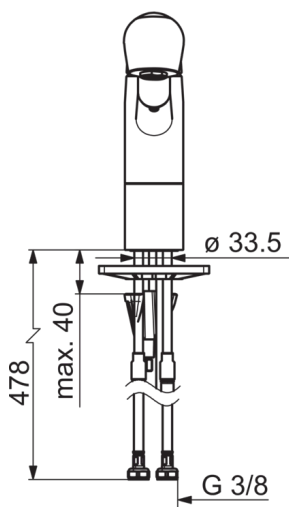

F - ar lokaniem pievadiem.

- Virtuvē
- Viensvirs
- Virsmas montāža
- Hroms
- Grozāma izteka
- HONEYCOMB® - uzlabota kaļķakmens aizsardzība
- Viensvira / rokturis, Eco - ūdens taupīšanas funkcija, Karstā / Aukstā ūdens apzīmējums
- Izvelkama dušiņa
- Ūdens temperatūras un maksimālās plūsmas ierobežošanas funkcija
- 40 mm keramikas kasete plūsmas un temperatūras regulēšanai
- 3S-Installation

Tehniskie dati

Plūsma

Eco-plūsma pie 300 kPa	0.07 l/s
Ūdens plūsma pie 300 kPa	0.16 l/s
Normatīvais spiediens (0.1 l/s)	90 kPa

Tehniskās īpašības

Karstā ūdens piegāde	max. +80°C
Darba spiediens	50 - 1000 kPa
Savienojuma izmērs	G3/8
Projekcija	231 mm
Materiāls	brass

Noteikumi

EN Standarts	EN 817
Trokšņu klase	I (ISO 3822)

Rezerves daļas

SP1832FG

	Nosaukums	Kods
01	Rokturis	1000935V
02	Ierobežotājs	1004821V
03	Slēgbļodiņa	602589V
04	Uzgrieznis	158726
05	Kasete	158890
06	Rokas duša	126010
07	Šļūtene, L=1500	600533V
08	Starplika, d 28 mm	159431/10
09	Atbalsta plāksne, 100x60mm	158825
10	Stiprinājuma skrūve, M8x1, L=130	1000780V
11	Stiprinājuma komplekts	602610V