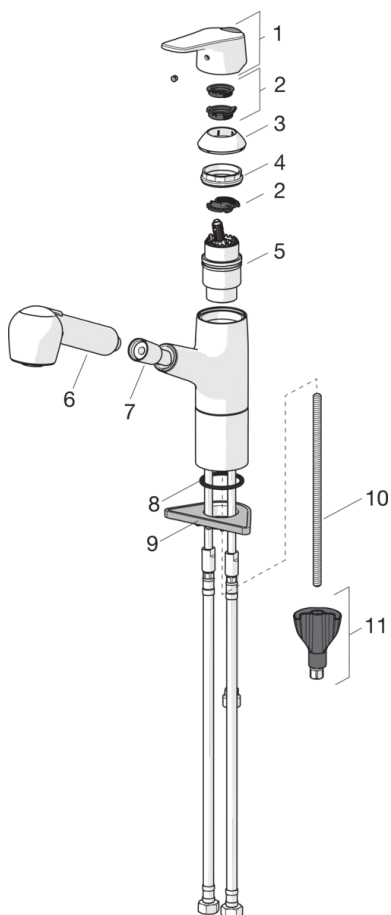

EAN: 6414150089589

www.oras.com/lv/products/oras/product/1832FG

Virtuves jaucējkrāns ar izvelkamu daudzfunkcionālu izteku. Grozāma izteka ar izvelkamu dušu/duša un aerators. Iztekas izvilkšanas garumu var fiksēt. Iztekas pagrieziena leņķa rūpnīcas iestatījums 120° (var ierobežot uz 40°- 80°). Svirā ir integrēta eko-poga, kas ierobežo ūdens plūsmu un temperatūru.

F - ar lokaniem pievadiem.

- Virtuvē
- Viensvirs
- Virsmas montāža
- Hroms
- Grozāma izteka
- HONEYCOMB® - uzlabota kaļķakmens aizsardzība
- Viensvira / rokturis, Eco - ūdens taupīšanas funkcija, Karstā / Aukstā ūdens apzīmējums
- Izvelkama dušiņa
- Ūdens temperatūras un maksimālās plūsmas ierobežošanas funkcija
- 40 mm keramikas kasete plūsmas un temperatūras regulēšanai
- 3S-Installation

Tehniskie dati

Plūsma

Eco-plūsma pie 300 kPa	0.07 l/s
Ūdens plūsma pie 300 kPa	0.16 l/s
Normatīvais spiediens (0.1 l/s)	90 kPa

Tehniskās īpašības

Karstā ūdens piegāde	max. +80°C
Darba spiediens	50 - 1000 kPa
Savienojuma izmērs	G3/8
Projekcija	231 mm
Materiāls	brass

Noteikumi

EN Standarts	EN 817
Trokšņu klase	I (ISO 3822)

Rezerves daļas

SP1832FG

	Nosaukums	Kods
01	Rokturis	1000935V
02	Ierobežotājs	1004821V
03	Slēgbļodiņa	602589V
04	Uzgrieznis	158726
05	Kasete	158890
06	Rokas duša	126010
07	Šļūtene, L=1500	600533V
08	Starplika, d 28 mm	159431/10
09	Atbalsta plāksne, 100x60mm	158825
10	Stiprinājuma skrūve, M8x1, L=130	1000780V
11	Stiprinājuma komplekts	602610V