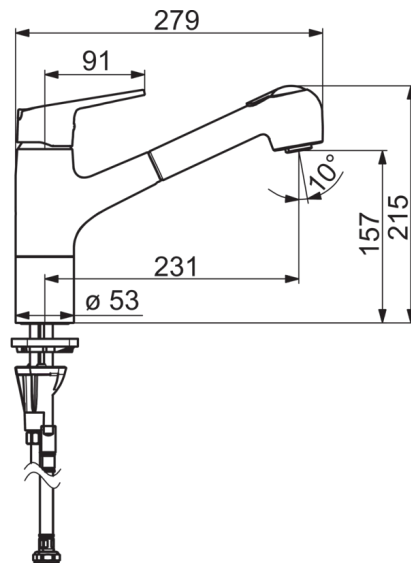

EAN: 6414150089589

www.oras.com/lv/products/oras/product/1832FG

Virtuves jaucējkrāns ar izvelkamu daudzfunkcionālu izteku. Grozāma izteka ar izvelkamu dušu/duša un aerators. Iztekas izvilkšanas garumu var fiksēt. Iztekas pagrieziena leņķa rūpnīcas iestatījums 120° (var ierobežot uz 40°- 80°). Svirā ir integrēta eko-poga, kas ierobežo ūdens plūsmu un temperatūru.

F - ar lokaniem pievadiem.

- Virtuvē
- Viensvirs
- Virsmas montāža
- Hroms
- Grozāma izteka
- HONEYCOMB® - uzlabota kaļķakmens aizsardzība
- Viensvira / rokturis, Eco - ūdens taupīšanas funkcija, Karstā / Aukstā ūdens apzīmējums
- Izvelkama dušiņa
- Ūdens temperatūras un maksimālās plūsmas ierobežošanas funkcija
- 40 mm keramikas kasete plūsmas un temperatūras regulēšanai
- 3S-Installation

Tehniskie dati

Plūsma

Eco-plūsma pie 300 kPa	0.07 l/s
Ūdens plūsma pie 300 kPa	0.16 l/s
Normatīvais spiediens (0.1 l/s)	90 kPa

Tehniskās īpašības

Karstā ūdens piegāde	max. +80°C
Darba spiediens	50 - 1000 kPa
Savienojuma izmērs	G3/8
Projekcija	231 mm
Materiāls	brass

Noteikumi

EN Standarts	EN 817
Trokšņu klase	I (ISO 3822)

Rezerves daļas

SP1832FG

	Nosaukums	Kods
01	Rokturis	1000935V
02	Ierobežotājs	1004821V
03	Slēgbļodiņa	602589V
04	Uzgrieznis	158726
05	Kasete	158890
06	Rokas duša	126010
07	Šļūtene, L=1500	600533V
08	Starplika, d 28 mm	159431/10
09	Atbalsta plāksne, 100x60mm	158825
10	Stiprinājuma skrūve, M8x1, L=130	1000780V
11	Stiprinājuma komplekts	602610V