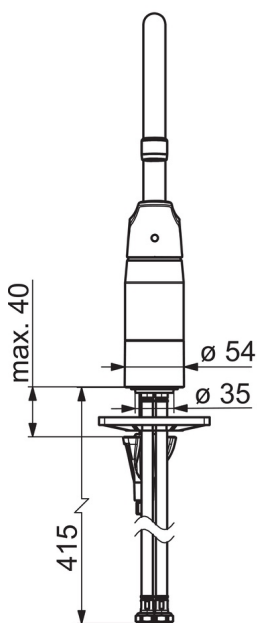

EAN: 6414150089596

www.oras.com/lv/products/oras/product/1838FG

Virtuves jaucējkrāns ar augstu grozāmu izteku. Iztekas pagrieziena leņķa rūpnīcas iestatījums 120° (var ierobežot uz 0° vai 60°). Svirā ir integrēta eko-poga, kas ierobežo ūdens plūsmu un temperatūru.

F - ar lokaniem pievadiem.

- Virtuvē
- Viensvirs
- Virsmas montāža
- Hroms
- Grozāma izteka, Pagrieziena leņķa ierobežošanas opcija, Profila korpusa konstrukcija
- HONEYCOMB® - uzlabota kaļķakmens aizsardzība
- Viensvira / rokturis, Karstā / Aukstā ūdens apzīmējums, Eco - ūdens taupīšanas funkcija
- Ūdens temperatūras un maksimālās plūsmas ierobežošanas funkcija
- ø 40 mm keramikas kasete plūsmas un temperatūras regulēšanai
- Lokani pievadi
- 3S-Installation - ātra un droša montāžas sistēma

Tehniskie dati

Plūsma

Eco-plūsma pie 300 kPa	0.15 l/s
Ūdens plūsma pie 300 kPa	0.27 l/s
Spiediena zudumi (0.2 l/s)	170 kPa

Tehniskās īpašības

Karstā ūdens piegāde	max. +80°C
Darba spiediens	50 - 1000 kPa
Savienojuma izmērs	G3/8
Projekcija	178 mm
Materiāls	brass

Noteikumi

EN Standarts	EN 817
Trokšņu klase	I (ISO 3822)

Rezerves daļas

SP1838FG

	Nosaukums	Kods
01	Aerators, M22x1	232201
02	Izteka	159695V
03	Iztekas pagrieziņa ierobežotājs, 60°/0°	159667/10
03	Iztekas pagrieziņa ierobežotājs, 120°	159670/10
03	Iztekas pagrieziņa ierobežotājs, 60°/0°	159667V
04	Bļivslēgu komplekts	159499
05	Rokturis	1000935V
06	Ierobežotājs	1004821V
07	Slēgbjodiņa	602589V
08	Uzgrieznis	158726
09	Kasete	158890
10	Starplika	1002371V
11	Atbalsta plāksne, 100x60mm	158825
12	Stiprinājuma skrūve, M8x1, L=130	1000780V
13	Stiprinājuma komplekts	602610V