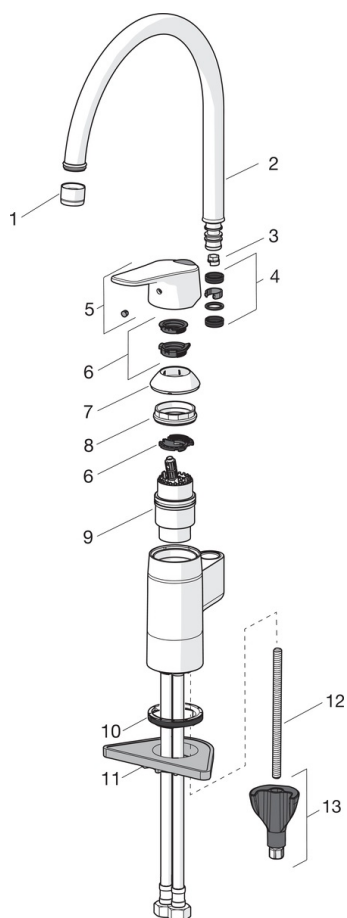

EAN: 6414150089596

www.oras.com/lv/products/oras/product/1838FG

Virtuves jaucējkrāns ar augstu grozāmu izteku. Iztekas pagrieziena leņķa rūpnīcas iestatījums 120° (var ierobežot uz 0° vai 60°). Svirā ir integrēta eko-poga, kas ierobežo ūdens plūsmu un temperatūru.

F - ar lokaniem pievadiem.

- Virtuvē
- Viensvirs
- Virsmas montāža
- Hroms
- Grozāma izteka, Pagrieziena leņķa ierobežošanas opcija, Profila korpusa konstrukcija
- HONEYCOMB® - uzlabota kaļķakmens aizsardzība
- Viensvira / rokturis, Karstā / Aukstā ūdens apzīmējums, Eco - ūdens taupīšanas funkcija
- Ūdens temperatūras un maksimālās plūsmas ierobežošanas funkcija
- ø 40 mm keramikas kasete plūsmas un temperatūras regulēšanai
- Lokani pievadi
- 3S-Installation - ātra un droša montāžas sistēma

Tehniskie dati

Plūsma

Eco-plūsma pie 300 kPa	0.15 l/s
Ūdens plūsma pie 300 kPa	0.27 l/s
Spiediena zudumi (0.2 l/s)	170 kPa

Tehniskās īpašības

Karstā ūdens piegāde	max. +80°C
Darba spiediens	50 - 1000 kPa
Savienojuma izmērs	G3/8
Projekcija	178 mm
Materiāls	brass

Noteikumi

EN Standarts	EN 817
Trokšņu klase	I (ISO 3822)

Rezerves daļas

SP1838FG

	Nosaukums	Kods
01	Aerators, M22x1	232201
02	Izteka	159695V
03	Iztekas pagrieziņa ierobežotājs, 60°/0°	159667/10
03	Iztekas pagrieziņa ierobežotājs, 120°	159670/10
03	Iztekas pagrieziņa ierobežotājs, 60°/0°	159667V
04	Bļivslēgu komplekts	159499
05	Rokturis	1000935V
06	Ierobežotājs	1004821V
07	Slēgbjodiņa	602589V
08	Uzgrieznis	158726
09	Kasete	158890
10	Starplika	1002371V
11	Atbalsta plāksne, 100x60mm	158825
12	Stiprinājuma skrūve, M8x1, L=130	1000780V
13	Stiprinājuma komplekts	602610V