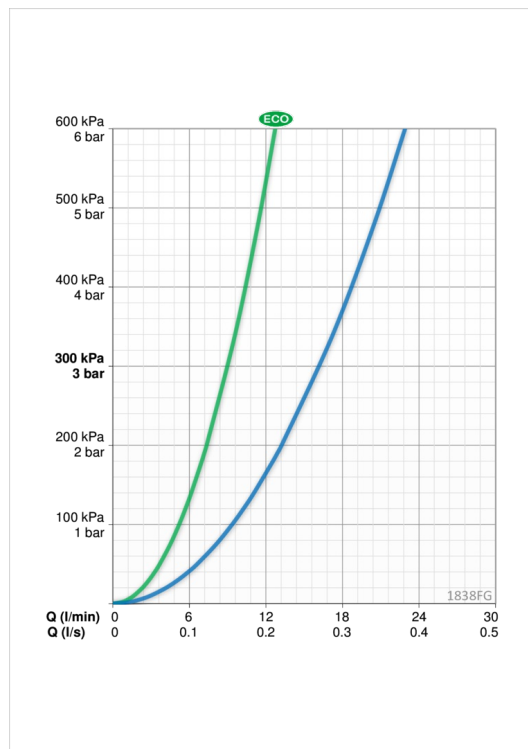

Noteikumi

EN Standarts	EN 817
Trokšņu klase	I (ISO 3822)