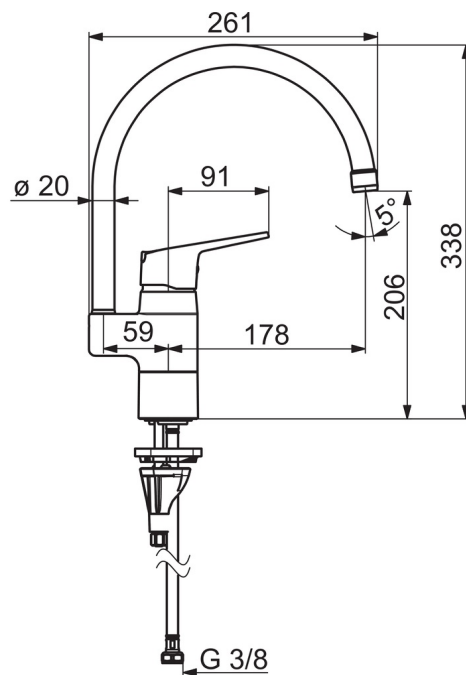

EAN: 6414150089596

www.oras.com/lv/products/oras/product/1838FG

Virtuves jaucējkrāns ar augstu grozāmu izteku. Iztekas pagrieziena leņķa rūpnīcas iestatījums 120° (var ierobežot uz 0° vai 60°). Svirā ir integrēta eko-poga, kas ierobežo ūdens plūsmu un temperatūru.

F - ar lokaniem pievadiem.

- Virtuvē
- Viensvirs
- Virsmas montāža
- Hroms
- Grozāma izteka, Pagrieziena leņķa ierobežošanas opcija, Profila korpusa konstrukcija
- HONEYCOMB® - uzlabota kaļķakmens aizsardzība
- Viensvira / rokturis, Karstā / Aukstā ūdens apzīmējums, Eco - ūdens taupīšanas funkcija
- Ūdens temperatūras un maksimālās plūsmas ierobežošanas funkcija
- ø 40 mm keramikas kasete plūsmas un temperatūras regulēšanai
- Lokani pievadi
- 3S-Installation - ātra un droša montāžas sistēma

Tehniskie dati

Plūsma

Eco-plūsma pie 300 kPa	0.15 l/s
Ūdens plūsma pie 300 kPa	0.27 l/s
Spiediena zudumi (0.2 l/s)	170 kPa

Tehniskās īpašības

Karstā ūdens piegāde	max. +80°C
Darba spiediens	50 - 1000 kPa
Savienojuma izmērs	G3/8
Projekcija	178 mm
Materiāls	brass

Noteikumi

EN Standarts	EN 817
Trokšņu klase	I (ISO 3822)

Rezerves daļas

SP1838FG

	Nosaukums	Kods
01	Aerators, M22x1	232201
02	Izteka	159695V
03	Iztekas pagrieziņa ierobežotājs, 60°/0°	159667/10
03	Iztekas pagrieziņa ierobežotājs, 120°	159670/10
03	Iztekas pagrieziņa ierobežotājs, 60°/0°	159667V
04	Bļivslēgu komplekts	159499
05	Rokturis	1000935V
06	Ierobežotājs	1004821V
07	Slēgbjodiņa	602589V
08	Uzgrieznis	158726
09	Kasete	158890
10	Starplika	1002371V
11	Atbalsta plāksne, 100x60mm	158825
12	Stiprinājuma skrūve, M8x1, L=130	1000780V
13	Stiprinājuma komplekts	602610V