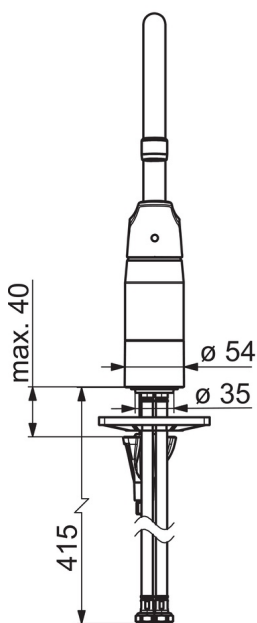

EAN: 6414150090103

www.oras.com/lv/products/oras/product/1838FGG

Virtuves jaucējkrāns ar augstu izteku. Grozāma izteka ar aeratoru. Iztekas pagrieziens leņķa rūpnīcas iestatījums 120° (var ierobežot uz 0° vai 60°). Svirā ir integrēta eko-poga, kas ierobežo ūdens plūsmu un temperatūru. Plūsmas ātrums 0,11/ 0,14 l/s (eko/standarts).

F - ar lokaniem pievadiem.

- Virtuvē
- Viensvirs
- Virsmas montāža
- Hroms
- Grozāma izteka
- HONEYCOMB® - uzlabota kaļķakmens aizsardzība
- Viensvira / rokturis, Karstā / Aukstā ūdens apzīmējums, Eco - ūdens taupīšanas funkcija
- Ūdens temperatūras un maksimālās plūsmas ierobežošanas funkcija
- ø 40 mm keramikas kasete plūsmas un temperatūras regulēšanai
- Lokani pievadi
- 3S-Installation - ātra un droša montāžas sistēma

Tehniskie dati

Plūsma

Eco-plūsma pie 300 kPa	0.11 l/s
Ūdens plūsma pie 300 kPa	0.14 l/s
Normatīvais spiediens (0.1 l/s)	145 kPa

Tehniskās īpašības

Karstā ūdens piegāde	max. +80°C
Darba spiediens	50 - 1000 kPa
Savienojuma izmērs	G3/8
Projekcija	178 mm
Materiāls	brass

Noteikumi

EN Standarts	EN 817
Trokšņu klase	I (ISO 3822)

Apstiprinājumu veidi

SE Energy Mark	1605
----------------	-------------

Rezerves daļas

SP1838FG

	Nosaukums	Kods
01	Aerators, M22x1	232201
02	Izteka	159695V
03	Iztekas pagrieziņa ierobežotājs, 60°/0°	159667/10
03	Iztekas pagrieziņa ierobežotājs, 120°	159670/10
03	Iztekas pagrieziņa ierobežotājs, 60°/0°	159667V
04	Bļivslēgu komplekts	159499
05	Rokturis	1000935V
06	Ierobežotājs	1004821V
07	Slēgbjodiņa	602589V
08	Uzgrieznis	158726
09	Kasete	158890
10	Starplika	1002371V
11	Atbalsta plāksne, 100x60mm	158825
12	Stiprinājuma skrūve, M8x1, L=130	1000780V
13	Stiprinājuma komplekts	602610V