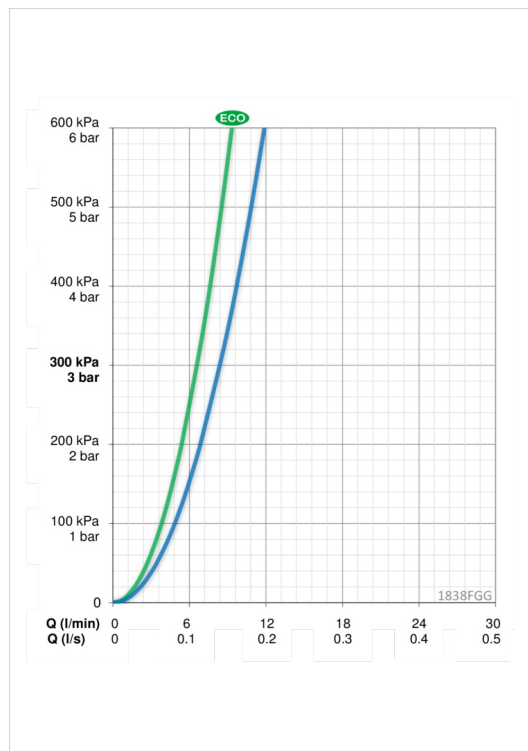

EAN: 6414150090103

www.oras.com/lv/products/oras/product/1838FGG

Virtuves jaucējkrāns ar augstu izteku. Grozāma izteka ar aeratoru. Iztekas pagrieziens leņķa rūpnīcas iestatījums 120° (var ierobežot uz 0° vai 60°). Svirā ir integrēta eko-poga, kas ierobežo ūdens plūsmu un temperatūru. Plūsmas ātrums 0,11/ 0,14 l/s (eko/standarts).

F - ar lokaniem pievadiem.

- Virtuvē
- Viensvirs
- Virsmas montāža
- Hroms
- Grozāma izteka
- HONEYCOMB® - uzlabota kaļķakmens aizsardzība
- Viensvira / rokturis, Karstā / Aukstā ūdens apzīmējums, Eco - ūdens taupīšanas funkcija
- Ūdens temperatūras un maksimālās plūsmas ierobežošanas funkcija
- ø 40 mm keramikas kasete plūsmas un temperatūras regulēšanai
- Lokani pievadi
- 3S-Installation - ātra un droša montāžas sistēma

Tehniskie dati

Plūsma

Eco-plūsma pie 300 kPa	0.11 l/s
Ūdens plūsma pie 300 kPa	0.14 l/s
Normatīvais spiediens (0.1 l/s)	145 kPa

Tehniskās īpašības

Karstā ūdens piegāde	max. +80°C
Darba spiediens	50 - 1000 kPa
Savienojuma izmērs	G3/8
Projekcija	178 mm
Materiāls	brass

Noteikumi

EN Standarts	EN 817
Trokšņu klase	I (ISO 3822)

Apstiprinājumu veidi

SE Energy Mark	1605