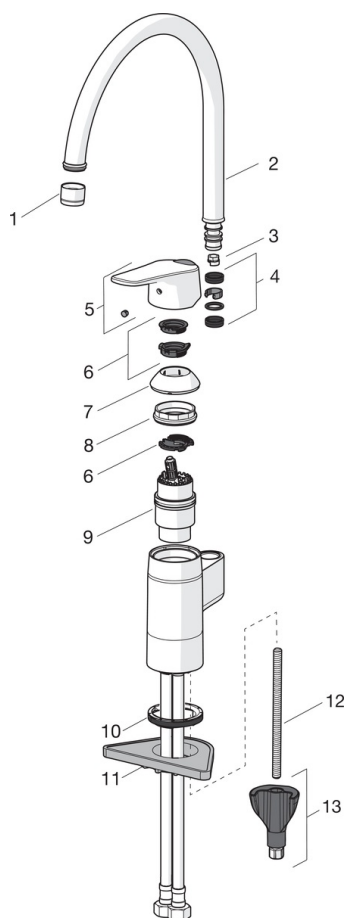

EAN: 6414150090103

www.oras.com/lv/products/oras/product/1838FGG

Virtuves jaucējkrāns ar augstu izteku. Grozāma izteka ar aeratoru. Iztekas pagrieziens leņķa rūpnīcas iestatījums 120° (var ierobežot uz 0° vai 60°). Svirā ir integrēta eko-poga, kas ierobežo ūdens plūsmu un temperatūru. Plūsmas ātrums 0,11/ 0,14 l/s (eko/standarts).

F - ar lokaniem pievadiem.

- Virtuvē
- Viensvirs
- Virsmas montāža
- Hroms
- Grozāma izteka
- HONEYCOMB® - uzlabota kaļķakmens aizsardzība
- Viensvira / rokturis, Karstā / Aukstā ūdens apzīmējums, Eco - ūdens taupīšanas funkcija
- Ūdens temperatūras un maksimālās plūsmas ierobežošanas funkcija
- ø 40 mm keramikas kasete plūsmas un temperatūras regulēšanai
- Lokani pievadi
- 3S-Installation - ātra un droša montāžas sistēma

Tehniskie dati

Plūsma

Eco-plūsma pie 300 kPa	0.11 l/s
Ūdens plūsma pie 300 kPa	0.14 l/s
Normatīvais spiediens (0.1 l/s)	145 kPa

Tehniskās īpašības

Karstā ūdens piegāde	max. +80°C
Darba spiediens	50 - 1000 kPa
Savienojuma izmērs	G3/8
Projekcija	178 mm
Materiāls	brass

Noteikumi

EN Standarts	EN 817
Trokšņu klase	I (ISO 3822)

Apstiprinājumu veidi

SE Energy Mark	1605
----------------	-------------

Rezerves daļas

SP1838FG

	Nosaukums	Kods
01	Aerators, M22x1	232201
02	Izteka	159695V
03	Iztekas pagrieziņa ierobežotājs, 60°/0°	159667/10
03	Iztekas pagrieziņa ierobežotājs, 120°	159670/10
03	Iztekas pagrieziņa ierobežotājs, 60°/0°	159667V
04	Bļivslēgu komplekts	159499
05	Rokturis	1000935V
06	Ierobežotājs	1004821V
07	Slēgbjodiņa	602589V
08	Uzgrieznis	158726
09	Kasete	158890
10	Starplika	1002371V
11	Atbalsta plāksne, 100x60mm	158825
12	Stiprinājuma skrūve, M8x1, L=130	1000780V
13	Stiprinājuma komplekts	602610V