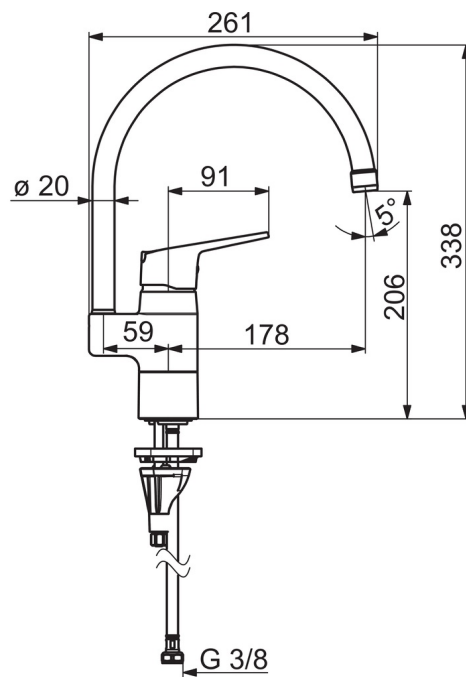

EAN: 6414150090103

www.oras.com/lv/products/oras/product/1838FGG

Virtuves jaucējkrāns ar augstu izteku. Grozāma izteka ar aeratoru. Iztekas pagrieziens leņķa rūpnīcas iestatījums 120° (var ierobežot uz 0° vai 60°). Svirā ir integrēta eko-poga, kas ierobežo ūdens plūsmu un temperatūru. Plūsmas ātrums 0,11/ 0,14 l/s (eko/standarts).

F - ar lokaniem pievadiem.

- Virtuvē
- Viensvirs
- Virsmas montāža
- Hroms
- Grozāma izteka
- HONEYCOMB® - uzlabota kaļķakmens aizsardzība
- Viensvira / rokturis, Karstā / Aukstā ūdens apzīmējums, Eco - ūdens taupīšanas funkcija
- Ūdens temperatūras un maksimālās plūsmas ierobežošanas funkcija
- ø 40 mm keramikas kasete plūsmas un temperatūras regulēšanai
- Lokani pievadi
- 3S-Installation - ātra un droša montāžas sistēma

Tehniskie dati

Plūsma

Eco-plūsma pie 300 kPa	0.11 l/s
Ūdens plūsma pie 300 kPa	0.14 l/s
Normatīvais spiediens (0.1 l/s)	145 kPa

Tehniskās īpašības

Karstā ūdens piegāde	max. +80°C
Darba spiediens	50 - 1000 kPa
Savienojuma izmērs	G3/8
Projekcija	178 mm
Materiāls	brass

Noteikumi

EN Standarts	EN 817
Trokšņu klase	I (ISO 3822)

Apstiprinājumu veidi

SE Energy Mark	1605
----------------	-------------

Rezerves daļas

SP1838FG

	Nosaukums	Kods
01	Aerators, M22x1	232201
02	Izteka	159695V
03	Iztekas pagrieziņa ierobežotājs, 60°/0°	159667/10
03	Iztekas pagrieziņa ierobežotājs, 120°	159670/10
03	Iztekas pagrieziņa ierobežotājs, 60°/0°	159667V
04	Bļivslēgu komplekts	159499
05	Rokturis	1000935V
06	Ierobežotājs	1004821V
07	Slēgbjodiņa	602589V
08	Uzgrieznis	158726
09	Kasete	158890
10	Starplika	1002371V
11	Atbalsta plāksne, 100x60mm	158825
12	Stiprinājuma skrūve, M8x1, L=130	1000780V
13	Stiprinājuma komplekts	602610V