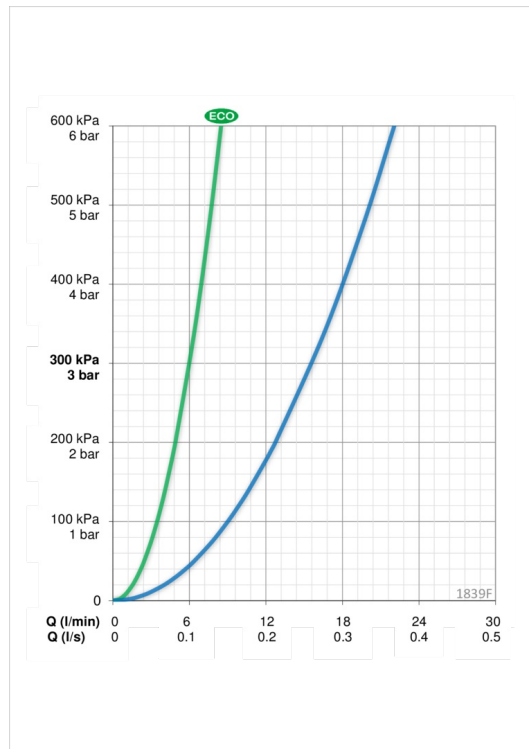

1839F Oras Vega - Keittiöhana, jossa pesukoneventtiili

EAN: 6414150060533

LVI (Suomi): 6215012

www.oras.com/fi/products/oras/product/1839F

Hanassa on kääntyvä korkea juoksuputki, pesukoneventtiili ja joustavat kytkentäputket. Tukevassa kaksikomponenttivivussa on veden virtaamaa rajoittava ekonappi.

Huom.

Juoksuputken voi asentaa joko taakse, sivulle oikealle tai vasemmalle. Juoksuputken kääntymiskulma on 120° (mahdollista rajoittaa 0° tai 60°).

- Keittiö
- Yksiotte
- Tasoasennus
- Kromi
- Kääntyvä juoksuputki
- Pesukoneventtiili
- Joustava kytkentäputki/putket
- Virtaamaa rajoittava ekonappi

Tekniset tiedot.

Virtaamatiedot

Ekovirtaama 300 kPa	0.1 l/s
Virtaama 300 kPa	0.26 l/s
Painehäviö virtaamalla (0.2 l/s)	180 kPa

Tekniset ominaisuudet

Lämmin vesi	max. +80°C
Käyttöpaine	50 - 1000 kPa
Materiaali	brass

Määräykset

Ääniluokka	I (ISO 3822)

Tyyppihyväksynät

STF sertifikaatti	STF VTT-RTH-00100-11
Sintef	Sintef Nr. 0228