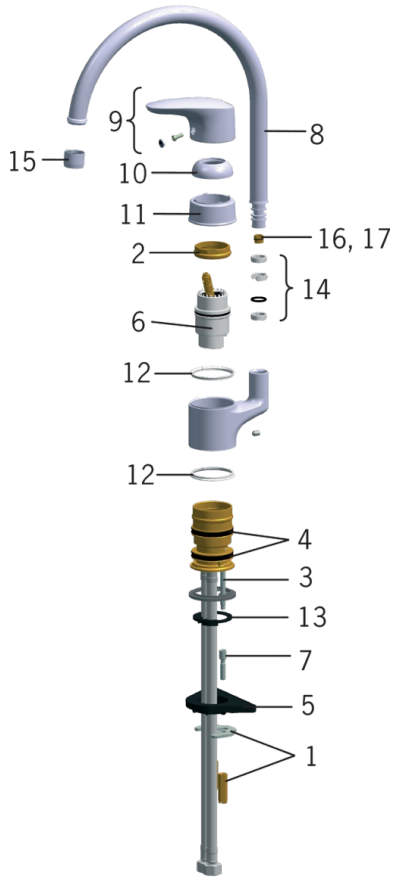

1839F Oras Vega - Keittiöhana, jossa pesukoneventtiili

EAN: 6414150060533

LVI (Suomi): 6215012

www.oras.com/fi/products/oras/product/1839F

Hanassa on kääntyvä korkea juoksuputki, pesukoneventtiili ja joustavat kytkentäputket. Tukevassa kaksikomponenttivivussa on veden virtaamaa rajoittava ekonappi.

Huom.

Juoksuputken voi asentaa joko taakse, sivulle oikealle tai vasemmalle. Juoksuputken kääntymiskulma on 120° (mahdollista rajoittaa 0° tai 60°).

- Keittiö
- Yksiotte
- Tasoasennus
- Kromi
- Kääntyvä juoksuputki
- Pesukoneventtiili
- Joustava kytkentäputki/putket
- Virtaamaa rajoittava ekonappi

Määräykset

Ääniluokka	I (ISO 3822)
------------	---------------------

Tyyppihyväksynät

STF sertifikaatti	STF VTT-RTH-00100-11
Sintef	Sintef Nr. 0228

Varaosat

SP1838F

	Koodi	LVI (Suomi)
01	158697	6420358
02	158726	6420331
03	158747/10	6420154
04	158735	6420263
05	158825	6420134
06	158890	6420301
07	158893	6420359
08	159695V	6420394
09	159319V	6420533
10	159347V	6420503
11	159348V	6420504
12	159423/10	6420348
13	159434	6420139
14	159499	6420144
15	232201	6421610
16	159670/10	6420287
17	159667/10	6420169
17	159667V	6420240

SP0076

	Koodi	LVI (Suomi)
01	158203V	6420205
02	158206V	6420206